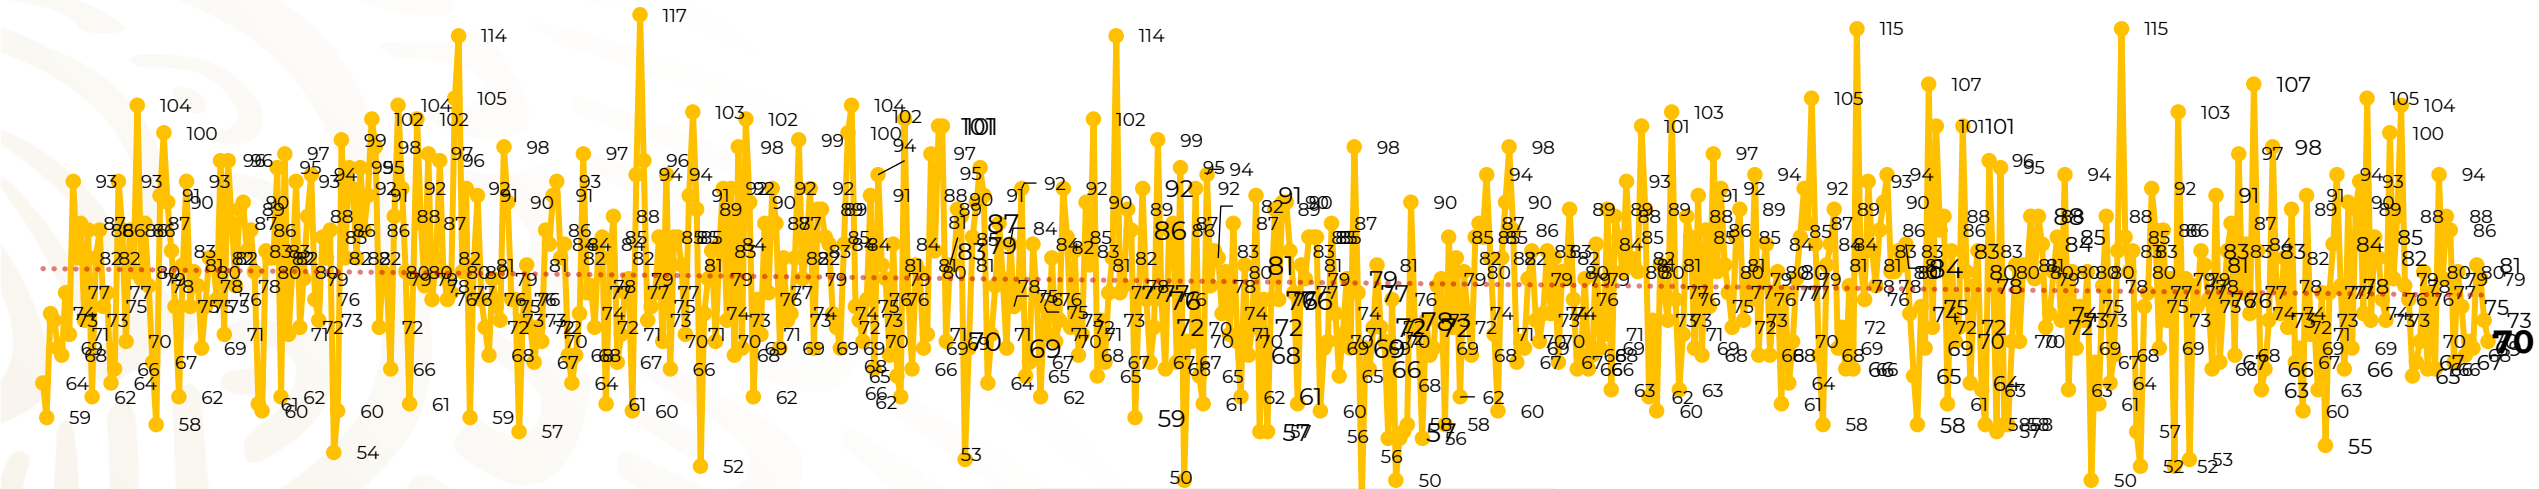

Víctimas reportadas por delito de homicidio (Fiscalías Estatales y Dependencias Federales)

Entidades	Octubre 09
Aguascalientes	0
Baja California	3
Baja California Sur	0
Campeche	0
Chiapas	1
Chihuahua	4
Ciudad de México	3
Coahuila	0
Colima	0
Durango	0
Estado de México	8
Guanajuato	7
Guerrero	1
Hidalgo	0
Jalisco	8
Michoacán	6

Entidades	Octubre 09
Morelos	6
Nayarit	0
Nuevo León	2
Oaxaca	3
Puebla	3
Querétaro	0
Quintana Roo	3
San Luis Potosí	0
Sinaloa	0
Sonora	4
Tabasco	0
Tamaulipas	0
Tlaxcala	0
Veracruz	1
Yucatán	0
Zacatecas	7
Total	70

Víctimas reportadas por delito de homicidio (Fiscalías Estatales y Dependencias Federales)

HOMICIDIOS DOLOSOS TENDENCIA MENSUAL (víctimas)

Mes	Víctimas	Promedio Diario	Días	Mes	Víctimas	Promedio Diario	Días	Mes	Víctimas	Promedio Diario	Días	Mes	Víctimas	Promedio Diario	Días	Mes	Víctimas	Promedio Diario	Días
Dic-18 ¹	2,153	79.7	27	Ago-19	2,469	79.6	31	Mar-20	2,585	83.4	31	Oct-20	2,429	78.3	31	May-21	2,462	79.4	31
Ene-19	2,326	75.0	31	Sep-19	2,386	79.5	30	Abr-20	2,492	83.1	30	Nov-20	2,303	76.7	30	Jun-21	2,251	75.0	30
Feb-19	2,326	83.1	28	Oct-19	2,356	76.0	31	May-20	2,423	78.2	31	Dic-20	2,194	70.8	31	Jul-21	2,381	76.8	31
Mar-19	2,404	77.5	31	Nov-19	2,370	79.0	30	Jun-20	2,413	80.4	30	Ene-21	2,379	76.7	31	Ago-21	2,414	77.9	31
Abr-19	2,227	74.2	30	Dic-19	2,444	78.8	31	Jul-20	2,519	81.2	31	Feb-21	2,206	78.7	28	Sep-21	2,405	80.2	30
May-19	2,384	76.9	31	Ene-20	2,376	76.6	31	Ago-20	2,524	81.4	31	Mar-21	2,444	78.8	31	Oct-21	665	73.9	09
Jun-19	2,543	84.8	30	Feb-20	2,352	81.1	29	Sep-20	2,315	77.1	30	Abr-21	2,370	79.0	30				