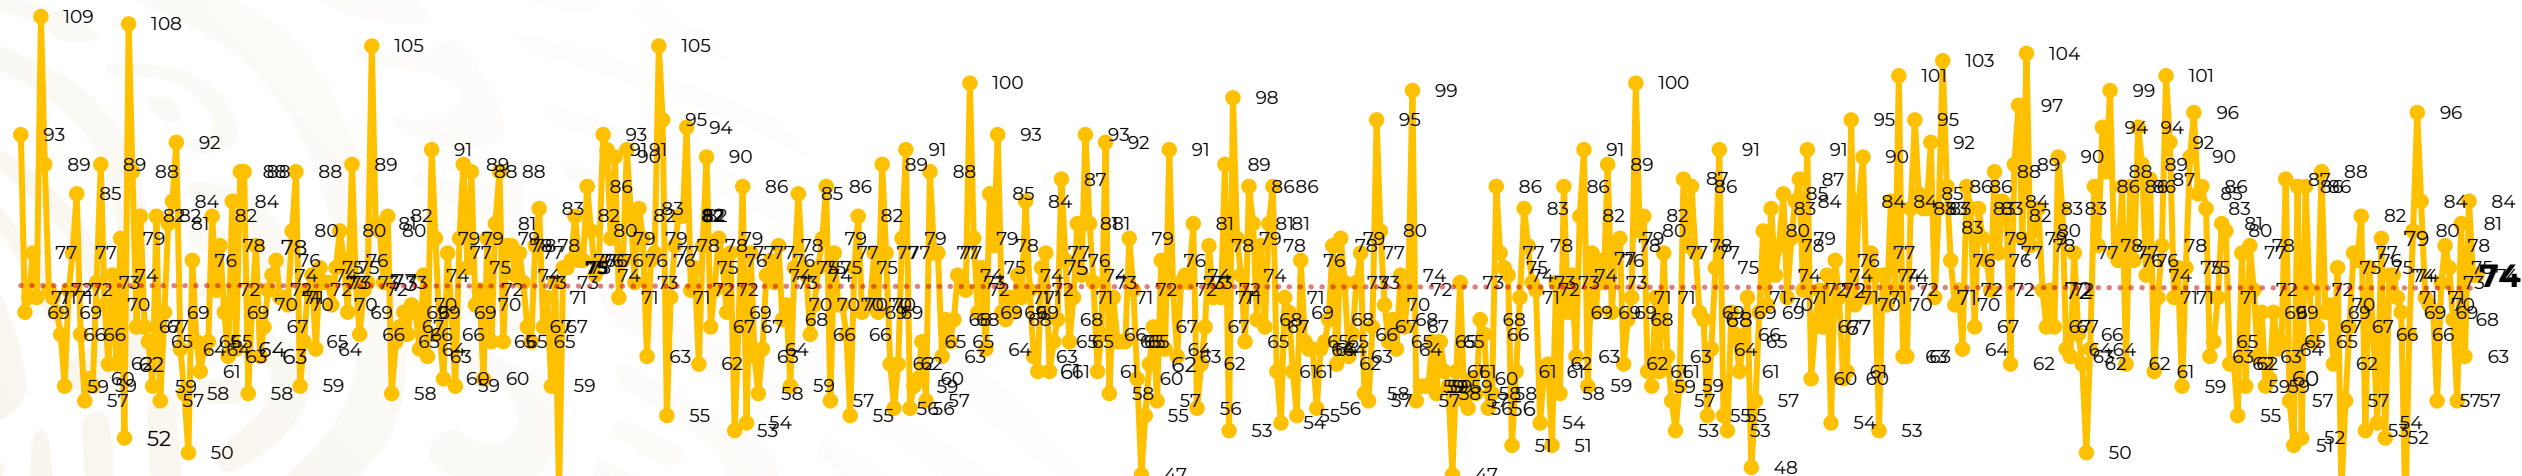

## Víctimas reportadas por delito de homicidio (Fiscalías Estatales y Dependencias Federales)

Entidades	Septiembre 09
Aguascalientes	0
Baja California	2
Baja California Sur	0
Campeche	0
Chiapas	1
Chihuahua	5
Ciudad de México	5
Coahuila	0
<b>Colima</b>	<b>6</b>
Durango	0
<b>Estado de México</b>	<b>8</b>
Guanajuato	1
Guerrero	4
Hidalgo	2
Jalisco	2
Michoacán	4

Entidades	Septiembre 09
Morelos	1
Nayarit	0
Nuevo León	5
Oaxaca	2
<b>Puebla</b>	<b>7</b>
Querétaro	0
Quintana Roo	2
San Luis Potosí	1
Sinaloa	3
Sonora	4
Tabasco	3
Tamaulipas	0
Tlaxcala	0
Veracruz	5
Yucatán	1
Zacatecas	0
<b>Total</b>	<b>74</b>

# Víctimas reportadas por delito de homicidio (Fiscalías Estatales y Dependencias Federales)

## HOMICIDIOS DOLOSOS TENDENCIA MENSUAL (víctimas)

Mes	Víctimas	Promedio Diario	Días	Mes	Víctimas	Promedio Diario	Días	Mes	Víctimas	Promedio Diario	Días	Mes	Víctimas	Promedio Diario	Días	Mes	Víctimas	Promedio Diario	Días
Dic-21	2,274	73.3	31	Jul-22	2,331	75.1	31	Feb-23	1,987	70.9	28	Sep-23	2,196	73.2	30	Abr-24	2,349	78.3	30
Ene-22	2,061	66.5	31	Ago-22	2,304	74.3	31	Mar-23	2,283	73.6	31	Oct-23	2,148	69.2	31	May-24	2,410	77.7	31
Feb-22	1,933	69.0	28	Sep-22	2,329	77.6	30	Abr-23	2,159	71.9	30	Nov-23	2,101	70.0	30	Jun-24	2,363	78.7	30
Mar-22	2,241	72.3	31	Oct-22	2,481	80.0	31	May-23	2,350	75.8	31	Dic-23	2,051	66.2	31	Jul-24	2,151	69.3	31
Abr-22	2,131	71.0	30	Nov-22	2,071	69.0	30	Jun-23	2,303	76.7	30	Ene-24	2,127	68.6	31	Ago-24	2,143	69.1	31
May-22	2,472	79.7	31	Dic-22	2,277	73.4	31	Jul-23	2,204	71.0	31	Feb-24	2,022	72.2	28	Sep-24	654	72.6	09
Jun-22	2,289	76.3	30	Ene-23	2,303	74.3	31	Ago-23	2,216	71.4	31	Mar-24	2,192	70.7	31				