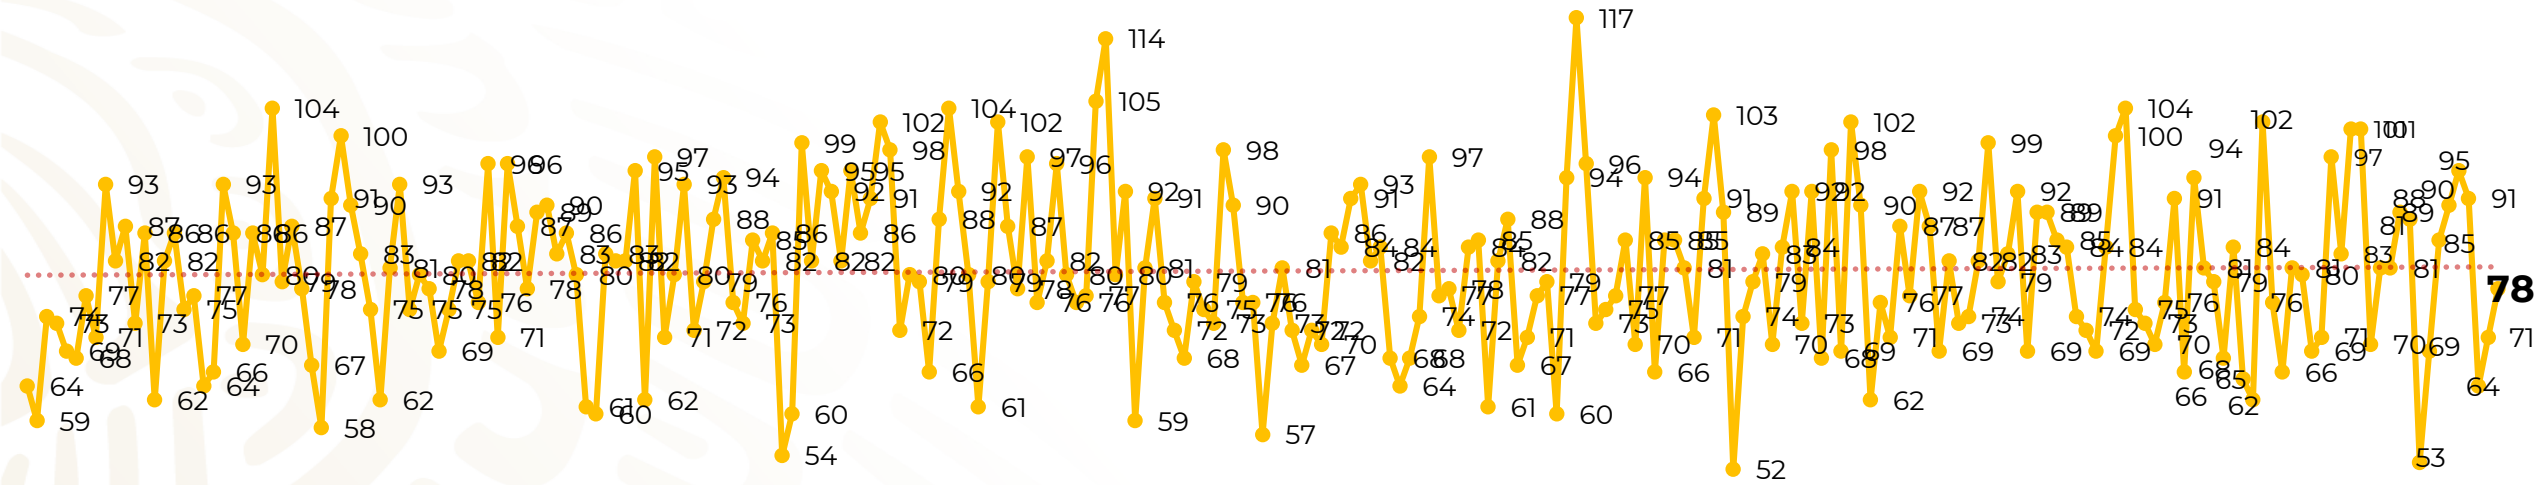

Víctimas reportadas por delito de homicidio (Fiscalías Estatales y Dependencias Federales)

Entidades	Septiembre 09
Aguascalientes	0
Baja California	6
Baja California Sur	0
Campeche	2
Chiapas	0
Chihuahua	5
Ciudad de México	5
Coahuila	0
Colima	2
Durango	0
Estado de México	7
Guanajuato	5
Guerrero	4
Hidalgo	0
Jalisco	3
Michoacán	6

Víctimas reportadas por delito de homicidio (Fiscalías Estatales y Dependencias Federales)

HOMICIDIOS DOLOSOS TENDENCIA MENSUAL (víctimas)

Mes	Víctimas	Promedio Diario	Días	Mes	Víctimas	Promedio Diario	Días	Mes	Víctimas	Promedio Diario	Días
Dic-18 ¹	2,153	79.7	27	Ago-19	2,469	79.6	31	Mar-20	2,585	83.4	31
Ene-19	2,326	75.0	31	Sep-19	2,386	79.5	30	Abr-20	2,492	83.1	30
Feb-19	2,326	83.1	28	Oct-19	2,356	76.0	31	May-20	2,423	78.2	31
Mar-19	2,404	77.5	31	Nov-19	2,370	79.0	30	Jun-20	2,413	80.4	30
Abr-19	2,227	74.2	30	Dic-19	2,444	78.8	31	Jul-20	2,519	81.2	31
May-19	2,384	76.9	31	Ene-20	2,376	76.6	31	Ago-20	2,524	81.4	31
Jun-19	2,543	84.8	30	Feb-20	2,352	81.1	29	Sep-20	696	77.3	09
Jul-19	2,414	77.8	31								