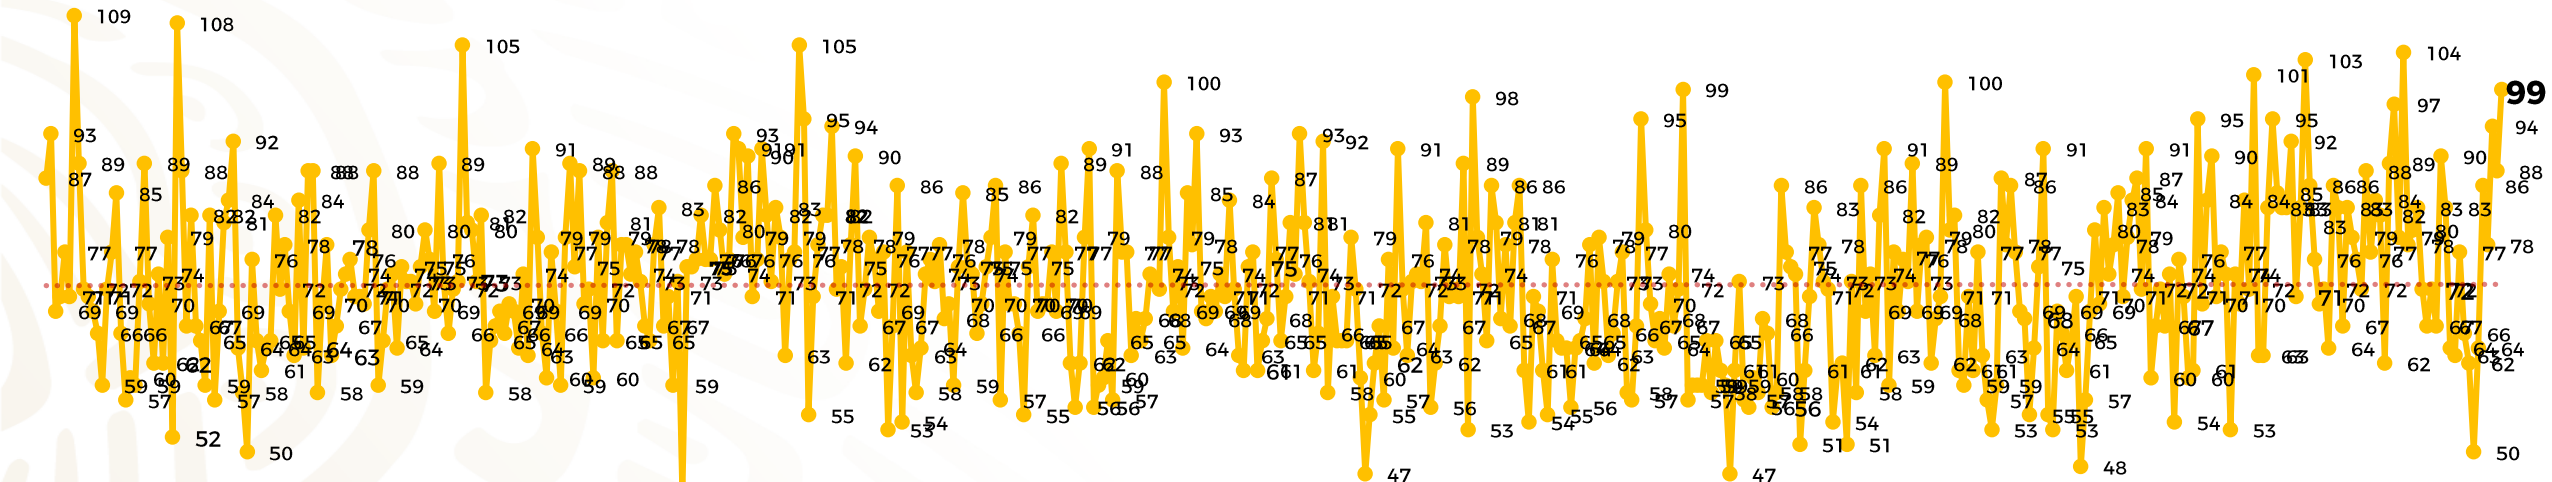

## Víctimas reportadas por delito de homicidio (Fiscalías Estatales y Dependencias Federales)

Entidades	Junio 09
Aguascalientes	0
Baja California	3
Baja California Sur	0
Campeche	0
Chiapas	3
<b>Chihuahua</b>	<b>6</b>
<b>Ciudad de México</b>	<b>6</b>
Coahuila	0
Colima	3
Durango	0
<b>Estado de México</b>	<b>9</b>
<b>Guanajuato</b>	<b>9</b>
Guerrero	3
Hidalgo	0
Jalisco	3
Michoacán	3

Entidades	Junio 09
<b>Morelos</b>	<b>6</b>
Nayarit	0
<b>Nuevo León</b>	<b>13</b>
Oaxaca	4
Puebla	2
Querétaro	0
Quintana Roo	4
San Luis Potosí	3
Sinaloa	1
Sonora	1
<b>Tabasco</b>	<b>6</b>
Tamaulipas	0
Tlaxcala	0
<b>Veracruz</b>	<b>7</b>
Yucatán	1
Zacatecas	3
<b>Total</b>	<b>99</b>

## HOMICIDIOS DOLOSOS TENDENCIA MENSUAL (víctimas)

Mes	Víctimas	Promedio Diario	Días	Mes	Víctimas	Promedio Diario	Días	Mes	Víctimas	Promedio Diario	Días	Mes	Víctimas	Promedio Diario	Días	Mes	Víctimas	Promedio Diario	Días
Dic-21	2,274	73.3	31	Jul-22	2,331	75.1	31	Feb-23	1,987	70.9	28	Sep-23	2,196	73.2	30	Abr-24	2,349	78.3	30
Ene-22	2,061	66.5	31	Ago-22	2,304	74.3	31	Mar-23	2,283	73.6	31	Oct-23	2,148	69.2	31	May-24	2,410	77.7	31
Feb-22	1,933	69.0	28	Sep-22	2,329	77.6	30	Abr-23	2,159	71.9	30	Nov-23	2,101	70.0	30	Jun-24	687	76.3	09
Mar-22	2,241	72.3	31	Oct-22	2,481	80.0	31	May-23	2,350	75.8	31	Dic-23	2,051	66.2	31				
Abr-22	2,131	71.0	30	Nov-22	2,071	69.0	30	Jun-23	2,303	76.7	30	Ene-24	2,127	68.6	31				
May-22	2,472	79.7	31	Dic-22	2,277	73.4	31	Jul-23	2,204	71.0	31	Feb-24	2,022	72.2	28				
Jun-22	2,289	76.3	30	Ene-23	2,303	74.3	31	Ago-23	2,216	71.4	31	Mar-24	2,192	70.7	31				