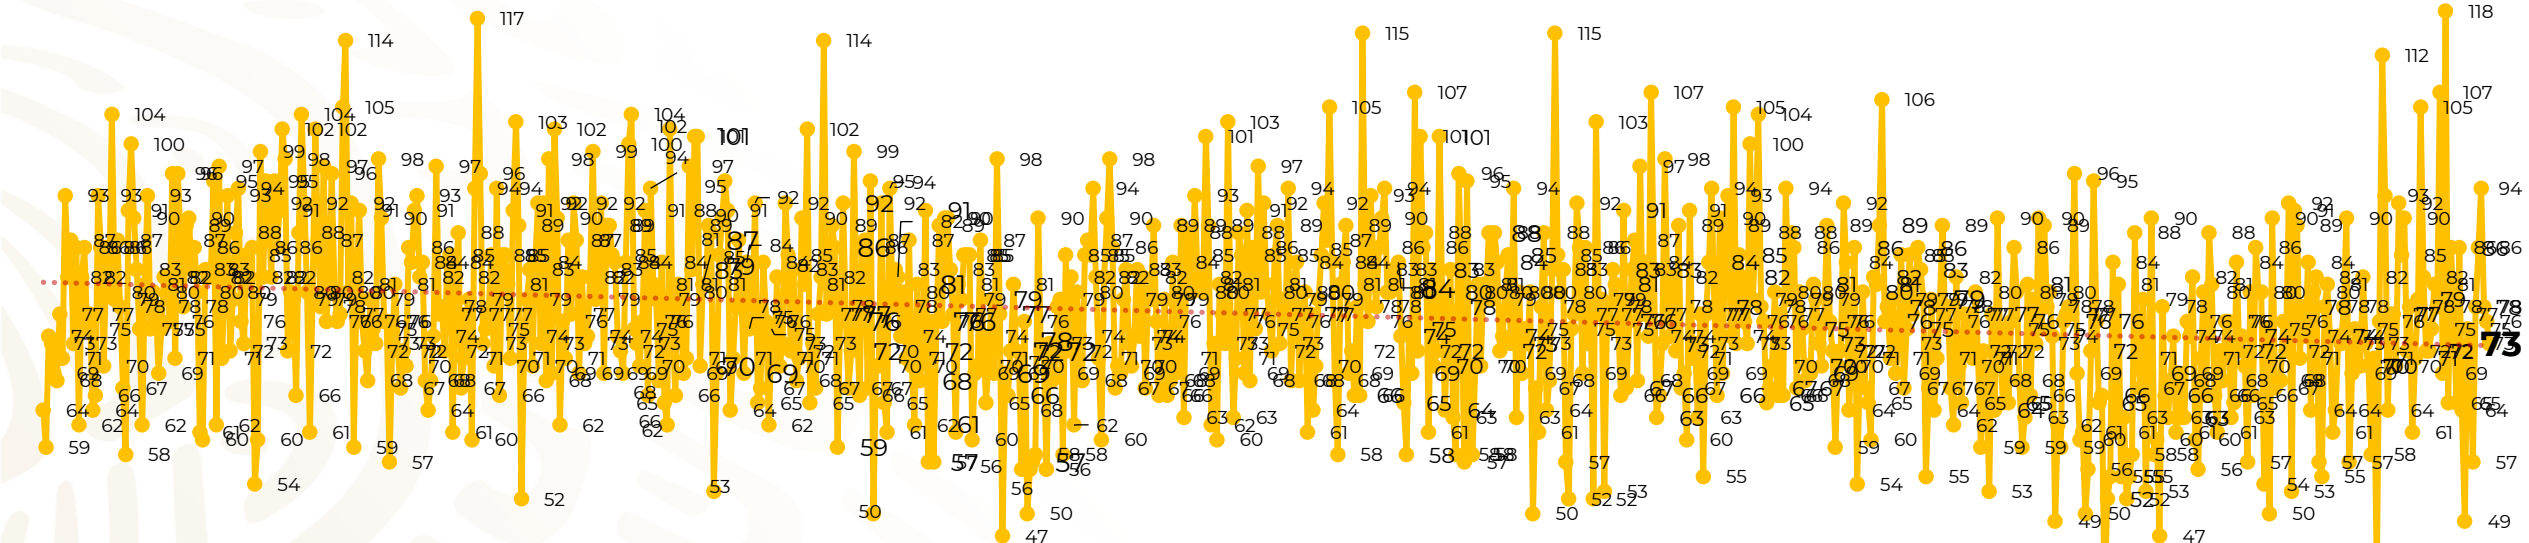

Víctimas reportadas por delito de homicidio (Fiscalías Estatales y Dependencias Federales)

Entidades	Junio 09
Aguascalientes	0
Baja California	7
Baja California Sur	0
Campeche	0
Chiapas	0
Chihuahua	3
Ciudad de México	0
Coahuila	0
Colima	0
Durango	0
Estado de México	7
Guanajuato	14
Guerrero	4
Hidalgo	1
Jalisco	1
Michoacán	4

Entidades	Junio 09
Morelos	4
Nayarit	0
Nuevo León	3
Oaxaca	1
Puebla	4
Querétaro	0
Quintana Roo	3
San Luis Potosí	7
Sinaloa	0
Sonora	3
Tabasco	1
Tamaulipas	0
Tlaxcala	0
Veracruz	1
Yucatán	0
Zacatecas	5
Total	73

Víctimas reportadas por delito de homicidio (Fiscalías Estatales y Dependencias Federales)

HOMICIDIOS DOLOSOS TENDENCIA MENSUAL (víctimas)

Mes	Víctimas	Promedio Diario	Días	Mes	Víctimas	Promedio Diario	Días	Mes	Víctimas	Promedio Diario	Días	Mes	Víctimas	Promedio Diario	Días	Mes	Víctimas	Promedio Diario	Días
Ago-19	2,469	79.6	31	Mar-20	2,585	83.4	31	Oct-20	2,429	78.3	31	May-21	2,462	79.4	31	Dic-21	2,274	73.3	31
Sep-19	2,386	79.5	30	Abr-20	2,492	83.1	30	Nov-20	2,303	76.7	30	Jun-21	2,251	75.0	30	Ene-22	2,061	66.5	31
Oct-19	2,356	76.0	31	May-20	2,423	78.2	31	Dic-20	2,194	70.8	31	Jul-21	2,381	76.8	31	Feb-22	1,933	69.0	28
Nov-19	2,370	79.0	30	Jun-20	2,413	80.4	30	Ene-21	2,379	76.7	31	Ago-21	2,414	77.9	31	Mar-22	2,241	72.3	31
Dic-19	2,444	78.8	31	Jul-20	2,519	81.2	31	Feb-21	2,206	78.7	28	Sep-21	2,405	80.2	30	Abr-22	2,131	71.0	30
Ene-20	2,376	76.6	31	Ago-20	2,524	81.4	31	Mar-21	2,444	78.8	31	Oct-21	2,332	75.2	31	May-22	2,472	79.7	31
Feb-20	2,352	81.1	29	Sep-20	2,315	77.1	30	Abr-21	2,370	79.0	30	Nov-21	2,242	74.7	30	Jun-22	690	76.6	09