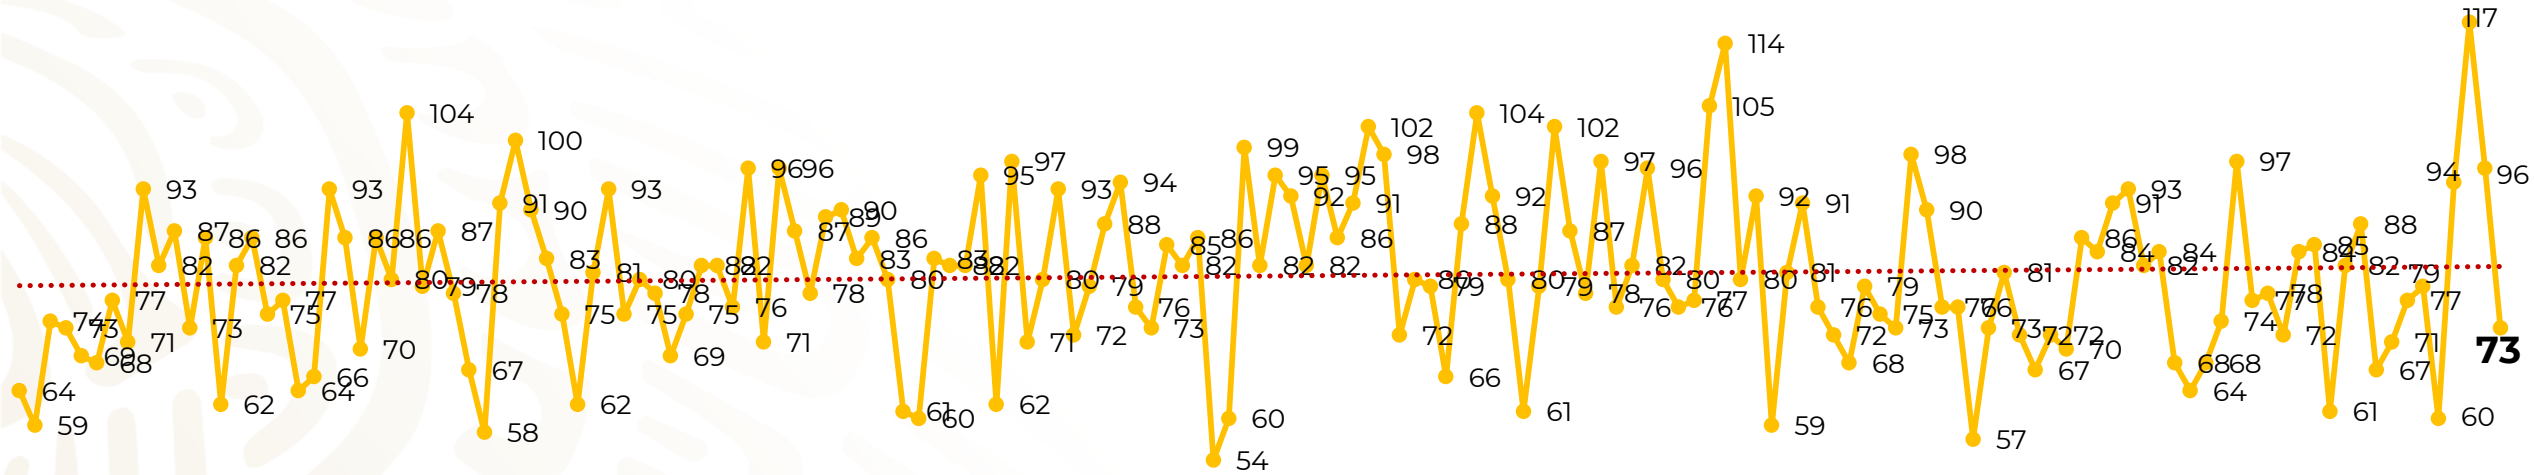

Víctimas reportadas por delito de homicidio (Fiscalías Estatales y Dependencias Federales)

Entidades	Junio 09
Aguascalientes	0
Baja California	4
Baja California Sur	0
Campeche	0
Chiapas	0
Chihuahua	9
Ciudad de México	2
Coahuila	1
Colima	0
Durango	0
Estado de México	4
Guanajuato	12
Guerrero	1
Hidalgo	1
Jalisco	8
Michoacán	4

Víctimas reportadas por delito de homicidio (Fiscalías Estatales y Dependencias Federales)

HOMICIDIOS DOLOSOS TENDENCIA MENSUAL (víctimas)

Mes	Víctimas	Promedio Diario	Días	Mes	Víctimas	Promedio Diario	Días	Mes	Víctimas	Promedio Diario	Días
Dic-18 ¹	2,153	79.7	27	Ago-19	2,469	79.6	31	Mar-20	2,585	83.4	31
Ene-19	2,326	75.0	31	Sep-19	2,386	79.5	30	Abr-20	2,492	83.1	30
Feb-19	2,326	83.1	28	Oct-19	2,356	76.0	31	May-20	2,423	78.2	31
Mar-19	2,404	77.5	31	Nov-19	2,370	79.0	30	Jun-20	734	81.6	09
Abr-19	2,227	74.2	30	Dic-19	2,444	78.8	31				
May-19	2,384	76.9	31	Ene-20	2,376	76.6	31				
Jun-19	2,543	84.8	30	Feb-20	2,352	81.1	29				
Jul-19	2,414	77.8	31								