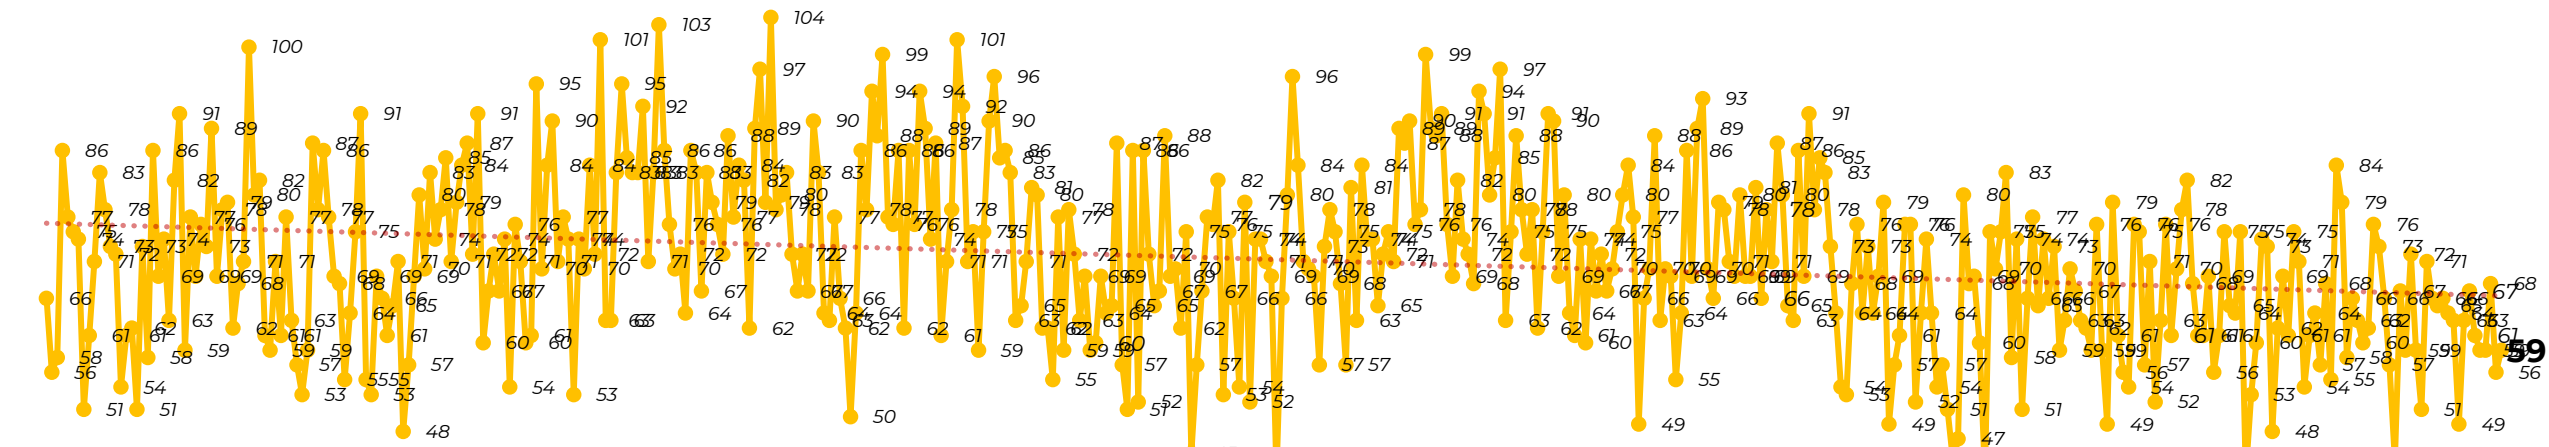

Víctimas reportadas por delito de homicidio (Fiscalías Estatales y Dependencias Federales)

Entidades	Abril 09
<i>Aguascalientes</i>	0
<i>Baja California</i>	5
<i>Baja California Sur</i>	0
<i>Campeche</i>	1
<i>Chiapas</i>	1
<i>Chihuahua</i>	2
<i>Ciudad de México</i>	3
<i>Coahuila</i>	0
<i>Colima</i>	0
<i>Durango</i>	0
<i>Estado de México</i>	5
Guanajuato	7
<i>Guerrero</i>	0
<i>Hidalgo</i>	0
Jalisco	8
<i>Michoacán</i>	2

Entidades	Abril 09
<i>Morelos</i>	2
<i>Nayarit</i>	0
<i>Nuevo León</i>	1
<i>Oaxaca</i>	4
<i>Puebla</i>	3
<i>Querétaro</i>	0
<i>Quintana Roo</i>	0
<i>San Luis Potosí</i>	0
Sinaloa	7
<i>Sonora</i>	3
<i>Tabasco</i>	3
<i>Tamaulipas</i>	0
<i>Tlaxcala</i>	0
<i>Veracruz</i>	2
<i>Yucatán</i>	0
<i>Zacatecas</i>	0
Total	59

Víctimas reportadas por delito de homicidio (Fiscalías Estatales y Dependencias Federales)

HOMICIDIOS DOLOSOS TENDENCIA MENSUAL (víctimas)

Mes	Víctimas	Promedio Diario	Días	Mes	Víctimas	Promedio Diario	Días	Mes	Víctimas	Promedio Diario	Días	Mes	Víctimas	Promedio Diario	Días	Mes	Víctimas	Promedio Diario	Días
Jul-22	2,331	75.1	31	Feb-23	1,987	70.9	28	Sep-23	2,196	73.2	30	Abr-24	2,349	78.3	30	Nov-24	2,234	74.4	30
Ago-22	2,304	74.3	31	Mar-23	2,283	73.6	31	Oct-23	2,148	69.2	31	May-24	2,410	77.7	31	Dic-24	2,026	65.3	31
Sep-22	2,329	77.6	30	Abr-23	2,159	71.9	30	Nov-23	2,101	70.0	30	Jun-24	2,363	78.7	30	Ene-25	2,037	65.7	31
Oct-22	2,481	80.0	31	May-23	2,350	75.8	31	Dic-23	2,051	66.2	31	Jul-24	2,151	69.3	31	Feb-25	1,807	64.5	28
Nov-22	2,071	69.0	30	Jun-23	2,303	76.7	30	Ene-24	2,127	68.6	31	Ago-24	2,143	69.1	31	Mar-25	1,996	64.3	31
Dic-22	2,277	73.4	31	Jul-23	2,204	71.0	31	Feb-24	2,077	71.6	29	Sep-24	2,350	78	30	Abr-25	541	60.1	09
Ene-23	2,303	74.3	31	Ago-23	2,216	71.4	31	Mar-24	2,192	70.7	31	Oct-24	2,293	73.9	31				