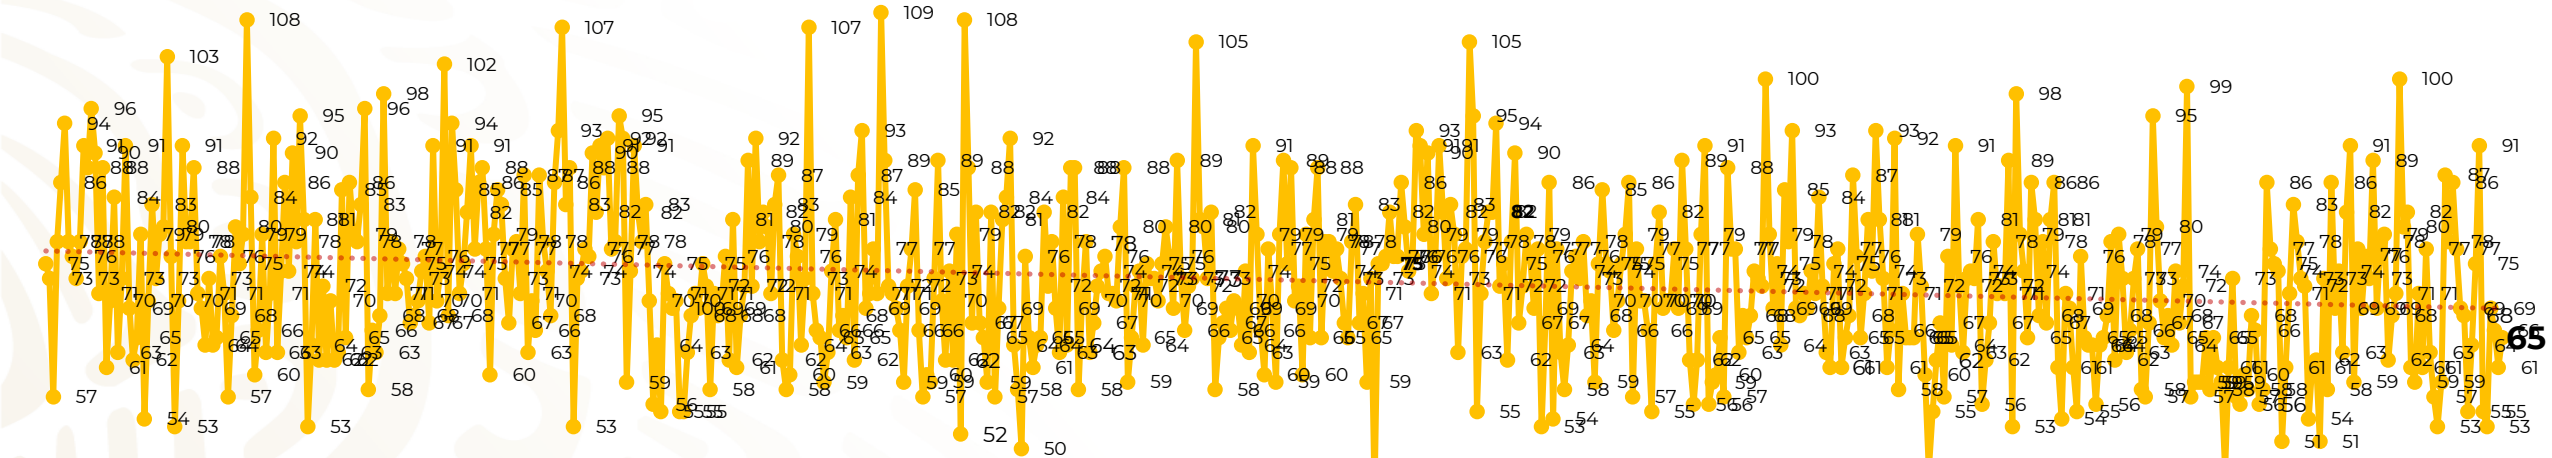

Víctimas reportadas por delito de homicidio (Fiscalías Estatales y Dependencias Federales)

Entidades	Marzo 09
Aguascalientes	0
Baja California	4
Baja California Sur	0
Campeche	1
Chiapas	0
Chihuahua	2
Ciudad de México	3
Coahuila	2
Colima	0
Durango	0
Estado de México	6
Guanajuato	6
Guerrero	1
Hidalgo	1
Jalisco	3
Michoacán	7

Entidades	Marzo 09
Morelos	3
Nayarit	0
Nuevo León	10
Oaxaca	1
Puebla	3
Querétaro	0
Quintana Roo	0
San Luis Potosí	2
Sinaloa	0
Sonora	2
Tabasco	3
Tamaulipas	2
Tlaxcala	0
Veracruz	1
Yucatán	0
Zacatecas	2
Total	65

Víctimas reportadas por delito de homicidio (Fiscalías Estatales y Dependencias Federales)

HOMICIDIOS DOLOSOS TENDENCIA MENSUAL (víctimas)

Mes	Víctimas	Promedio Diario	Días	Mes	Víctimas	Promedio Diario	Días	Mes	Víctimas	Promedio Diario	Días	Mes	Víctimas	Promedio Diario	Días	Mes	Víctimas	Promedio Diario	Días
May-21	2,462	79.4	31	Dic-21	2,274	73.3	31	Jul-22	2,331	75.1	31	Feb-23	1,987	70.9	28	Sep-23	2,196	73.2	30
Jun-21	2,251	75.0	30	Ene-22	2,061	66.5	31	Ago-22	2,304	74.3	31	Mar-23	2,283	73.6	31	Oct-23	2,148	69.2	31
Jul-21	2,381	76.8	31	Feb-22	1,933	69.0	28	Sep-22	2,329	77.6	30	Abr-23	2,159	71.9	30	Nov-23	2,101	70.0	30
Ago-21	2,414	77.9	31	Mar-22	2,241	72.3	31	Oct-22	2,481	80.0	31	May-23	2,350	75.8	31	Dic-23	2,051	66.2	31
Sep-21	2,405	80.2	30	Abr-22	2,131	71.0	30	Nov-22	2,071	69.0	30	Jun-23	2,303	76.7	30	Ene-24	2,127	68.6	31
Oct-21	2,332	75.2	31	May-22	2,472	79.7	31	Dic-22	2,277	73.4	31	Jul-23	2,204	71.0	31	Feb-24	2,022	72.2	28
Nov-21	2,242	74.7	30	Jun-22	2,289	76.3	30	Ene-23	2,303	74.3	31	Ago-23	2,216	71.4	31	Mar-24	599	66.5	9