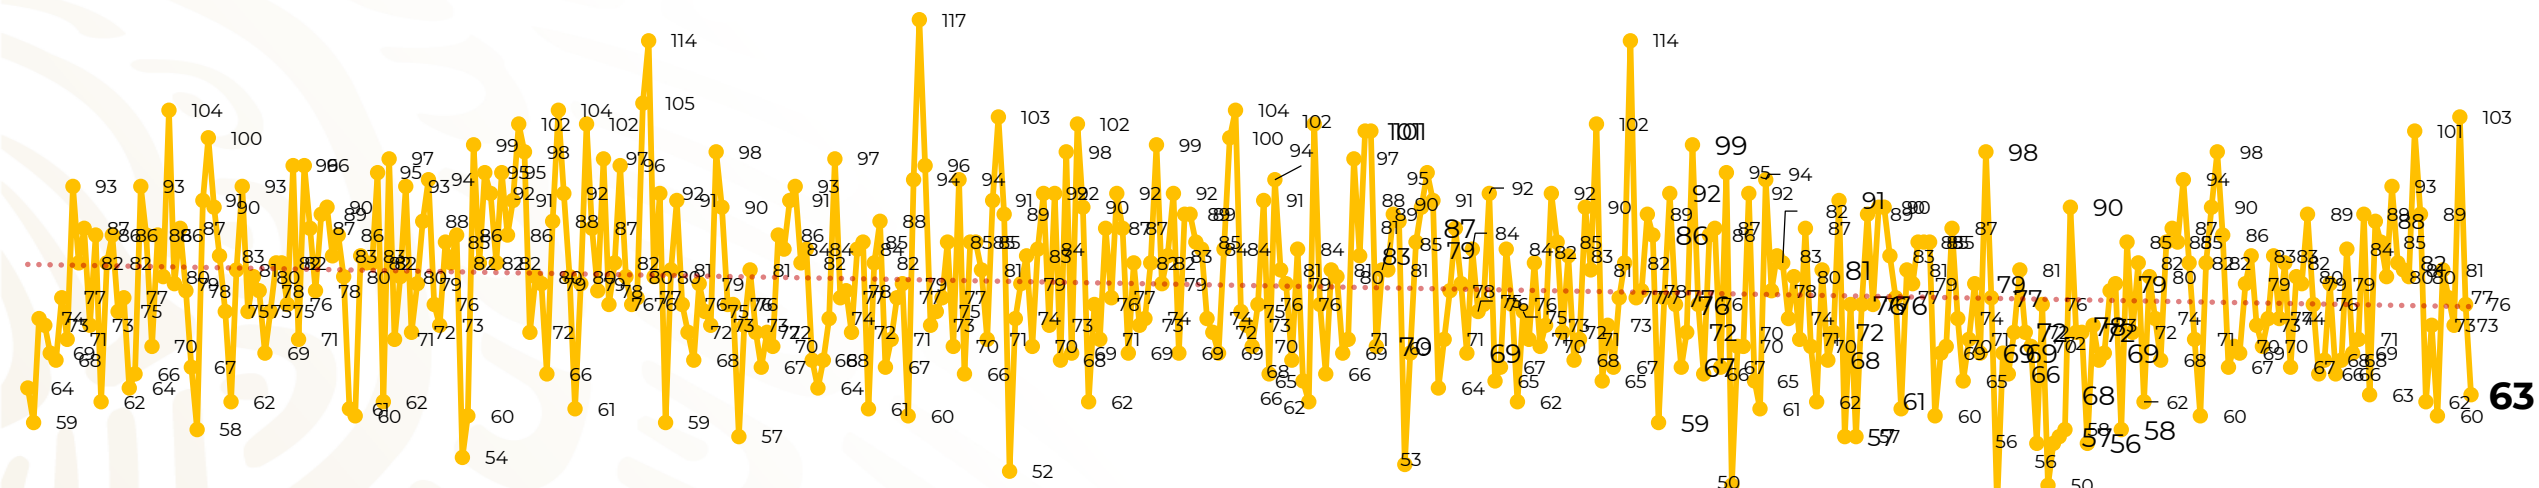

Víctimas reportadas por delito de homicidio (Fiscalías Estatales y Dependencias Federales)

Entidades	Marzo 09
Aguascalientes	0
Baja California	1
Baja California Sur	0
Campeche	0
Chiapas	2
Chihuahua	2
Ciudad de México	1
Coahuila	1
Colima	1
Durango	1
Estado de México	3
Guanajuato	18
Guerrero	0
Hidalgo	0
Jalisco	4
Michoacán	6

Entidades	Marzo 09
Morelos	4
Nayarit	4
Nuevo León	4
Oaxaca	2
Puebla	2
Querétaro	0
Quintana Roo	2
San Luis Potosí	2
Sinaloa	0
Sonora	1
Tabasco	0
Tamaulipas	0
Tlaxcala	0
Veracruz	2
Yucatán	0
Zacatecas	0
Total	63

Víctimas reportadas por delito de homicidio (Fiscalías Estatales y Dependencias Federales)

HOMICIDIOS DOLOSOS TENDENCIA MENSUAL (víctimas)

Mes	Víctimas	Promedio Diario	Días	Mes	Víctimas	Promedio Diario	Días	Mes	Víctimas	Promedio Diario	Días	Mes	Víctimas	Promedio Diario	Días
Dic-18 ¹	2,153	79.7	27	Ago-19	2,469	79.6	31	Mar-20	2,585	83.4	31	Oct-20	2,429	78.3	31
Ene-19	2,326	75.0	31	Sep-19	2,386	79.5	30	Abr-20	2,492	83.1	30	Nov-20	2,303	76.7	30
Feb-19	2,326	83.1	28	Oct-19	2,356	76.0	31	May-20	2,423	78.2	31	Dic-20	2,194	70.8	31
Mar-19	2,404	77.5	31	Nov-19	2,370	79.0	30	Jun-20	2,413	80.4	30	Ene-21	2,379	76.7	31
Abr-19	2,227	74.2	30	Dic-19	2,444	78.8	31	Jul-20	2,519	81.2	31	Feb-21	2,206	78.7	28
May-19	2,384	76.9	31	Ene-20	2,376	76.6	31	Ago-20	2,524	81.4	31	Mar-21	668	74.2	09
Jun-19	2,543	84.8	30	Feb-20	2,352	81.1	29	Sep-20	2,315	77.1	30				
Jul-19	2,414	77.8	31												