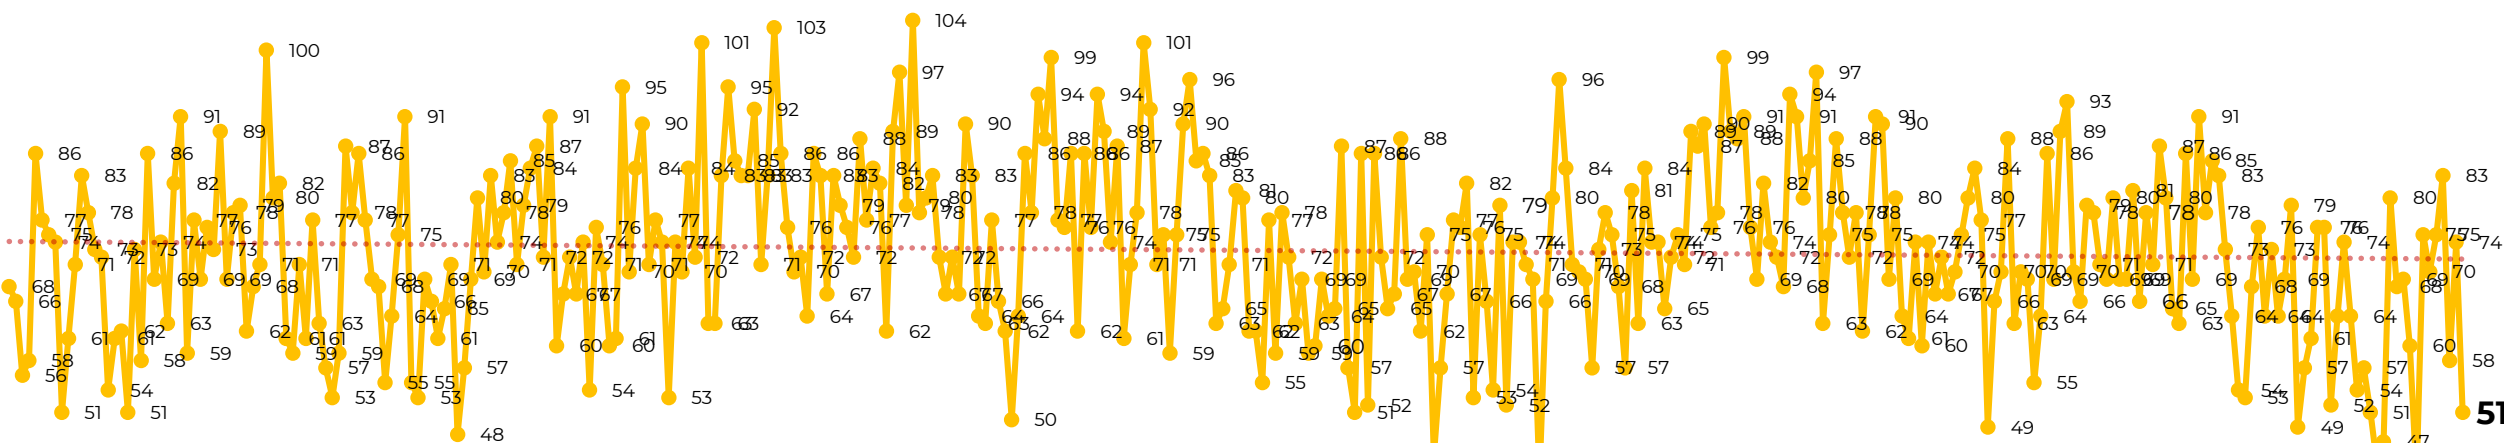

Víctimas reportadas por delito de homicidio (Fiscalías Estatales y Dependencias Federales)

Entidades	Enero 09
Aguascalientes	0
Baja California	5
Baja California Sur	0
Campeche	0
Chiapas	0
Chihuahua	7
Ciudad de México	2
Coahuila	1
Colima	0
Durango	0
Estado de México	5
Guanajuato	9
Guerrero	0
Hidalgo	1
Jalisco	2
Michoacán	3

Víctimas reportadas por delito de homicidio (Fiscalías Estatales y Dependencias Federales)

HOMICIDIOS DOLOSOS TENDENCIA MENSUAL (víctimas)

Mes	Víctimas	Promedio Diario	Días	Mes	Víctimas	Promedio Diario	Días	Mes	Víctimas	Promedio Diario	Días	Mes	Víctimas	Promedio Diario	Días	Mes	Víctimas	Promedio Diario	Días
Jul-22	2,331	75.1	31	Feb-23	1,987	70.9	28	Sep-23	2,196	73.2	30	Abr-24	2,349	78.3	30	Nov-24	2,234	74.4	30
Ago-22	2,304	74.3	31	Mar-23	2,283	73.6	31	Oct-23	2,148	69.2	31	May-24	2,410	77.7	31	Dic-24	2,026	65.3	31
Sep-22	2,329	77.6	30	Abr-23	2,159	71.9	30	Nov-23	2,101	70.0	30	Jun-24	2,363	78.7	30	Ene-25	588	65.3	09
Oct-22	2,481	80.0	31	May-23	2,350	75.8	31	Dic-23	2,051	66.2	31	Jul-24	2,151	69.3	31				
Nov-22	2,071	69.0	30	Jun-23	2,303	76.7	30	Ene-24	2,127	68.6	31	Ago-24	2,143	69.1	31				
Dic-22	2,277	73.4	31	Jul-23	2,204	71.0	31	Feb-24	2,077	71.6	29	Sep-24	2,350	78	30				
Ene-23	2,303	74.3	31	Ago-23	2,216	71.4	31	Mar-24	2,192	70.7	31	Oct-24	2,293	73.9	31				

Fuente : Fiscalías, consultadas el 10/01/2025 03:00 hrs.

1/ El reporte de homicidios inició a partir del 5 de diciembre de 2018.

2/ Información del 09 de enero de 2025.