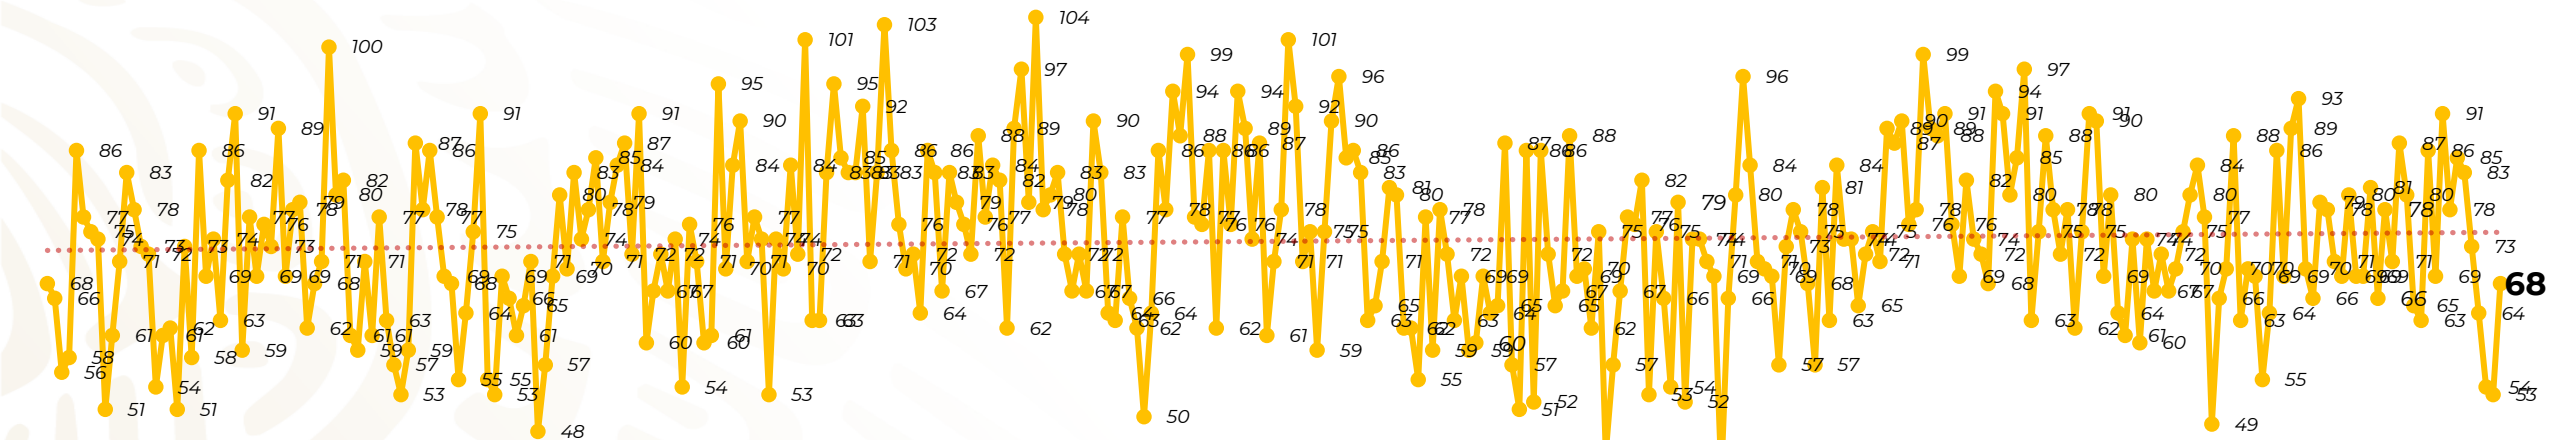

Víctimas reportadas por delito de homicidio (Fiscalías Estatales y Dependencias Federales)

Entidades	Diciembre 08
<i>Aguascalientes</i>	0
<i>Baja California</i>	2
<i>Baja California Sur</i>	0
<i>Campeche</i>	0
<i>Chiapas</i>	3
<i>Chihuahua</i>	3
<i>Ciudad de México</i>	1
<i>Coahuila</i>	0
<i>Colima</i>	2
<i>Durango</i>	0
Estado de México	6
Guanajuato	9
<i>Guerrero</i>	2
<i>Hidalgo</i>	0
<i>Jalisco</i>	4
<i>Michoacán</i>	2

Víctimas reportadas por delito de homicidio (Fiscalías Estatales y Dependencias Federales)

HOMICIDIOS DOLOSOS TENDENCIA MENSUAL (víctimas)

Mes	Víctimas	Promedio Diario	Días	Mes	Víctimas	Promedio Diario	Días	Mes	Víctimas	Promedio Diario	Días	Mes	Víctimas	Promedio Diario	Días	Mes	Víctimas	Promedio Diario	Días
Jul-22	2,331	75.1	31	Feb-23	1,987	70.9	28	Sep-23	2,196	73.2	30	Abr-24	2,349	78.3	30	Nov-24	2,234	74.4	30
Ago-22	2,304	74.3	31	Mar-23	2,283	73.6	31	Oct-23	2,148	69.2	31	May-24	2,410	77.7	31	Dic-24	558	69.7	08
Sep-22	2,329	77.6	30	Abr-23	2,159	71.9	30	Nov-23	2,101	70.0	30	Jun-24	2,363	78.7	30				
Oct-22	2,481	80.0	31	May-23	2,350	75.8	31	Dic-23	2,051	66.2	31	Jul-24	2,151	69.3	31				
Nov-22	2,071	69.0	30	Jun-23	2,303	76.7	30	Ene-24	2,127	68.6	31	Ago-24	2,143	69.1	31				
Dic-22	2,277	73.4	31	Jul-23	2,204	71.0	31	Feb-24	2,077	71.6	29	Sep-24	2,350	78	30				
Ene-23	2,303	74.3	31	Ago-23	2,216	71.4	31	Mar-24	2,192	70.7	31	Oct-24	2,293	73.9	31				