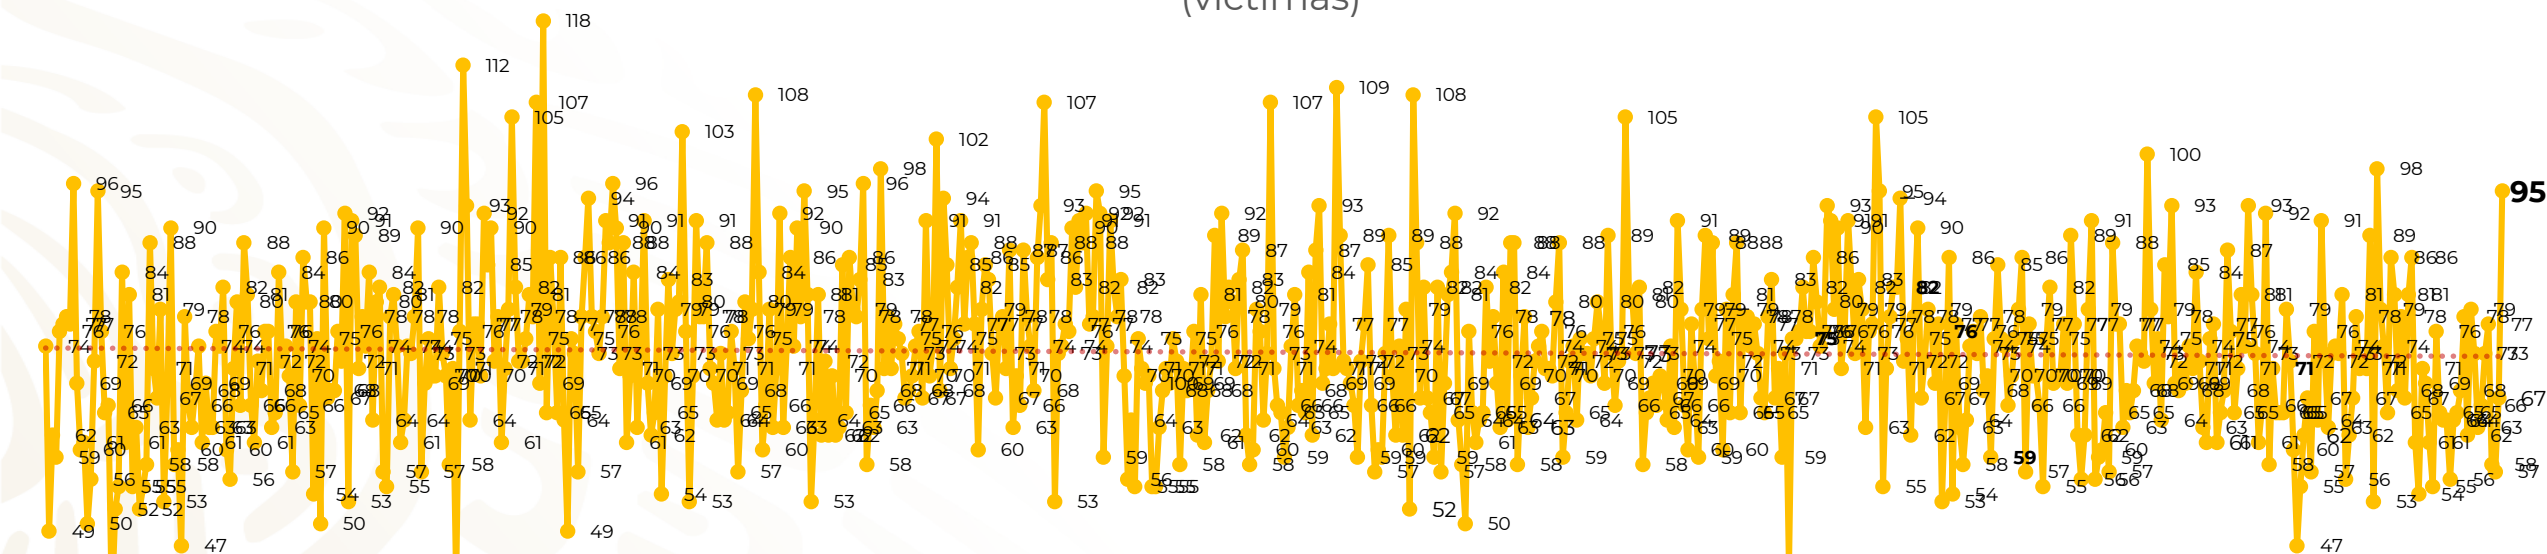

Víctimas reportadas por delito de homicidio (Fiscalías Estatales y Dependencias Federales)

Entidades	Diciembre 08
Aguascalientes	0
Baja California	5
Baja California Sur	0
Campeche	0
Chiapas	1
Chihuahua	3
Ciudad de México	5
Coahuila	1
Colima	9
Durango	0
Estado de México	19
Guanajuato	7
Guerrero	3
Hidalgo	0
Jalisco	9
Michoacán	2

Víctimas reportadas por delito de homicidio (Fiscalías Estatales y Dependencias Federales)

HOMICIDIOS DOLOSOS TENDENCIA MENSUAL (víctimas)

Mes	Víctimas	Promedio Diario	Días	Mes	Víctimas	Promedio Diario	Días	Mes	Víctimas	Promedio Diario	Días	Mes	Víctimas	Promedio Diario	Días	Mes	Víctimas	Promedio Diario	Días
May-21	2,462	79.4	31	Dic-21	2,274	73.3	31	Jul-22	2,331	75.1	31	Feb-23	1,987	70.9	28	Sep-23	2,196	73.2	30
Jun-21	2,251	75.0	30	Ene-22	2,061	66.5	31	Ago-22	2,304	74.3	31	Mar-23	2,283	73.6	31	Oct-23	2,148	69.2	31
Jul-21	2,381	76.8	31	Feb-22	1,933	69.0	28	Sep-22	2,329	77.6	30	Abr-23	2,159	71.9	30	Nov-23	2,101	70.0	30
Ago-21	2,414	77.9	31	Mar-22	2,241	72.3	31	Oct-22	2,481	80.0	31	May-23	2,350	75.8	31	Dic-23	556	69.5	08
Sep-21	2,405	80.2	30	Abr-22	2,131	71.0	30	Nov-22	2,071	69.0	30	Jun-23	2,303	76.7	30				
Oct-21	2,332	75.2	31	May-22	2,472	79.7	31	Dic-22	2,277	73.4	31	Jul-23	2,204	71.0	31				
Nov-21	2,242	74.7	30	Jun-22	2,289	76.3	30	Ene-23	2,303	74.3	31	Ago-23	2,216	71.4	31				