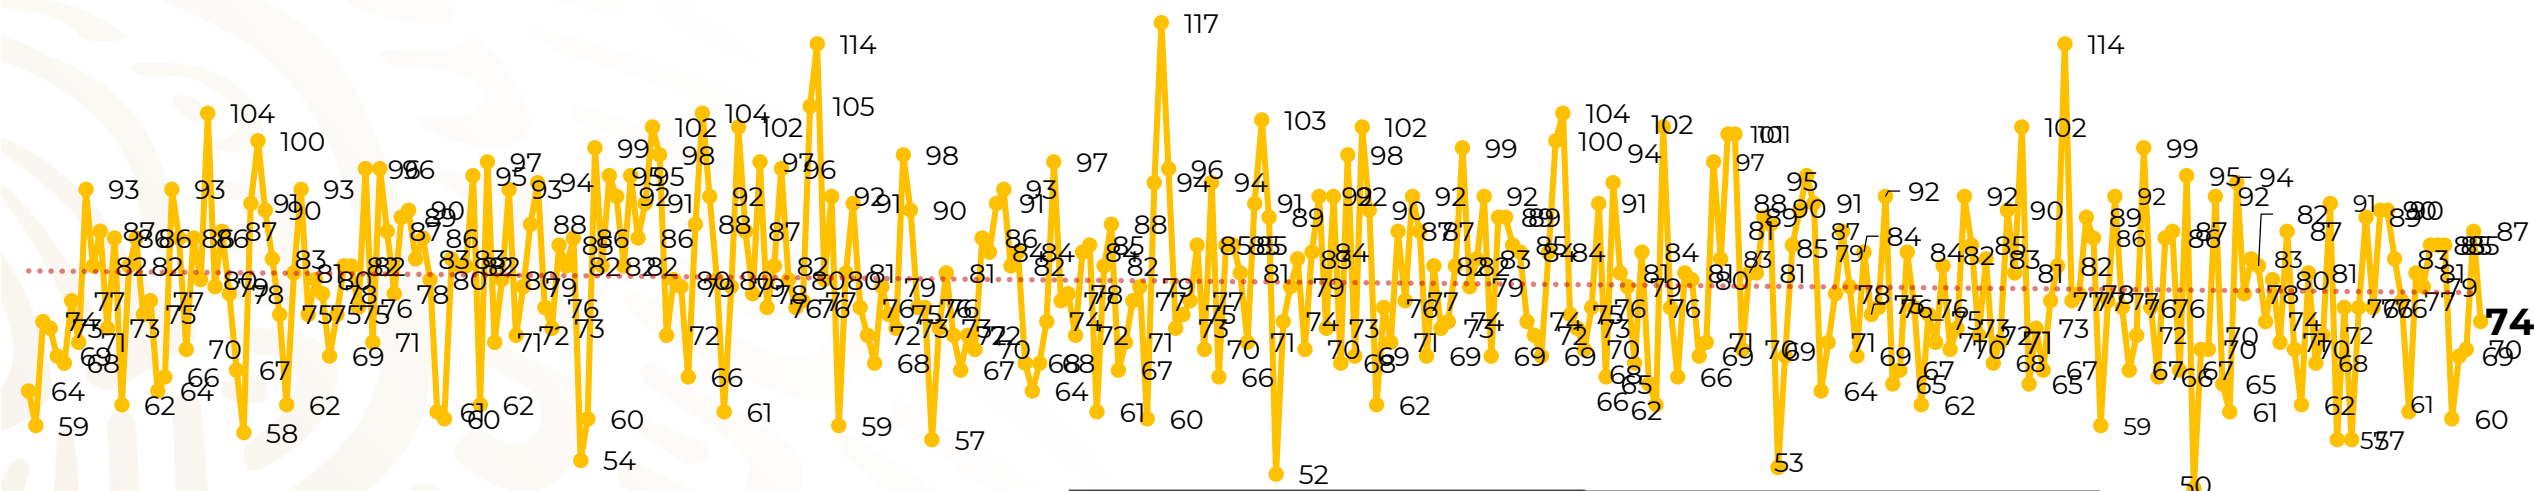

## Víctimas reportadas por delito de homicidio (Fiscalías Estatales y Dependencias Federales)

Entidades	Diciembre 08
Aguascalientes	0
<b>Baja California</b>	<b>7</b>
Baja California Sur	0
Campeche	0
Chiapas	2
<b>Chihuahua</b>	<b>7</b>
Ciudad de México	2
Coahuila	0
Colima	3
Durango	0
<b>Estado de México</b>	<b>9</b>
Guanajuato	4
Guerrero	3
Hidalgo	0
Jalisco	4
Michoacán	4

Entidades	Diciembre 08
Morelos	2
Nayarit	0
Nuevo León	2
Oaxaca	1
Puebla	2
Querétaro	0
Quintana Roo	0
San Luis Potosí	1
Sinaloa	0
Sonora	1
Tabasco	3
Tamaulipas	2
Tlaxcala	0
Veracruz	3
Yucatán	2
<b>Zacatecas</b>	<b>10</b>
<b>Total</b>	<b>74</b>

# Víctimas reportadas por delito de homicidio (Fiscalías Estatales y Dependencias Federales)

## HOMICIDIOS DOLOSOS TENDENCIA MENSUAL (víctimas)

Mes	Víctimas	Promedio Diario	Días	Mes	Víctimas	Promedio Diario	Días	Mes	Víctimas	Promedio Diario	Días	Mes	Víctimas	Promedio Diario	Días
Dic-18 <sup>1</sup>	2,153	79.7	27	Ago-19	2,469	79.6	31	Mar-20	2,585	83.4	31	Oct-20	2,429	78.3	31
Ene-19	2,326	75.0	31	Sep-19	2,386	79.5	30	Abr-20	2,492	83.1	30	Nov-20	2,303	76.7	30
Feb-19	2,326	83.1	28	Oct-19	2,356	76.0	31	May-20	2,423	78.2	31	Dic-20	615	76.9	08
Mar-19	2,404	77.5	31	Nov-19	2,370	79.0	30	Jun-20	2,413	80.4	30				
Abr-19	2,227	74.2	30	Dic-19	2,444	78.8	31	Jul-20	2,519	81.2	31				
May-19	2,384	76.9	31	Ene-20	2,376	76.6	31	Ago-20	2,524	81.4	31				
Jun-19	2,543	84.8	30	Feb-20	2,352	81.1	29	Sep-20	2,315	77.1	30				
Jul-19	2,414	77.8	31												