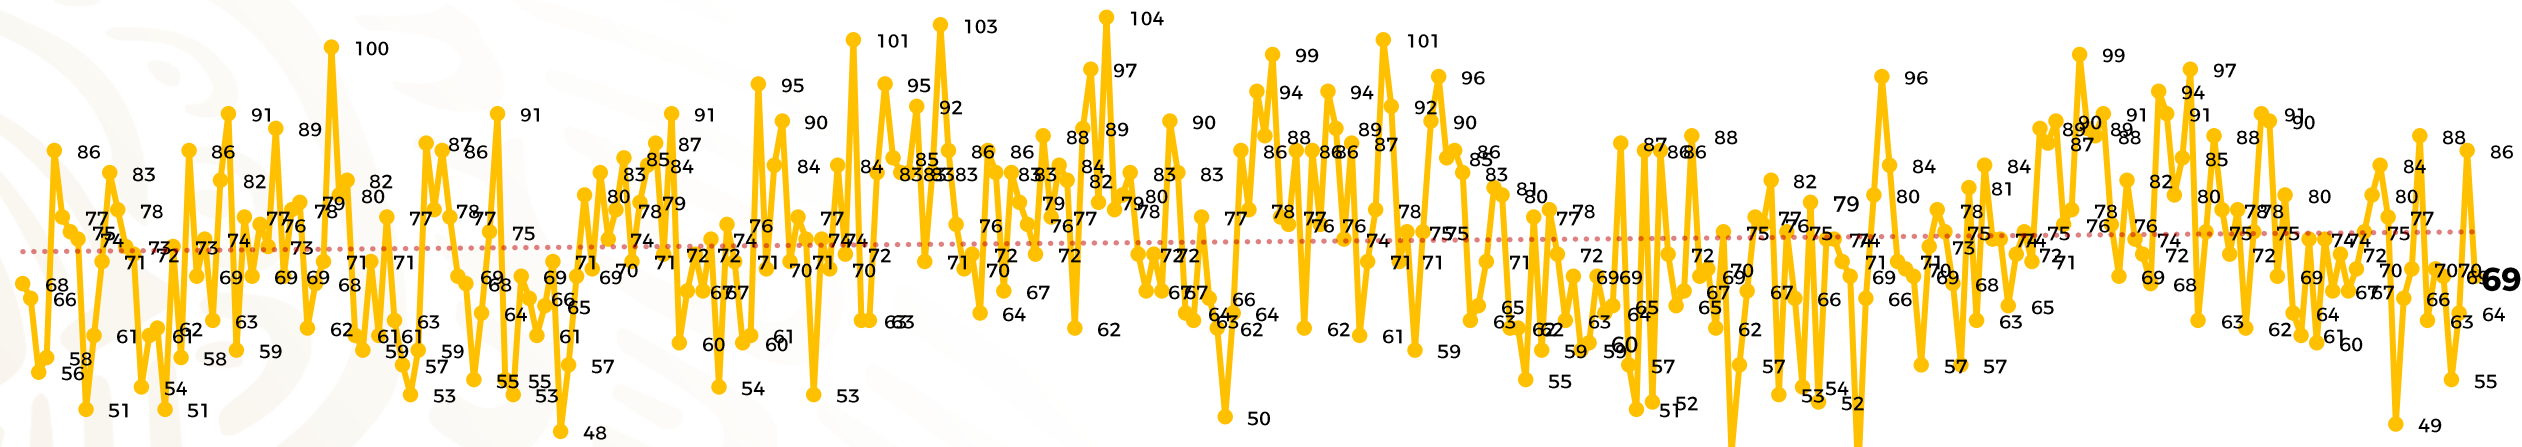

Víctimas reportadas por delito de homicidio (Fiscalías Estatales y Dependencias Federales)

Entidades	Noviembre 08
Aguascalientes	0
Baja California	6
Baja California Sur	0
Campeche	0
Chiapas	0
Chihuahua	1
Ciudad de México	3
Coahuila	0
Colima	3
Durango	0
Estado de México	6
Guanajuato	14
Guerrero	5
Hidalgo	2
Jalisco	3
Michoacán	3

Víctimas reportadas por delito de homicidio (Fiscalías Estatales y Dependencias Federales)

HOMICIDIOS DOLOSOS TENDENCIA MENSUAL (víctimas)

Mes	Víctimas	Promedio Diario	Días	Mes	Víctimas	Promedio Diario	Días	Mes	Víctimas	Promedio Diario	Días	Mes	Víctimas	Promedio Diario	Días	Mes	Víctimas	Promedio Diario	Días	
Jul-22	2,331	75.1	31	Feb-23	1,987	70.9	28	Sep-23	2,196	73.2	30	Abr-24	2,349	78.3	30	Nov-24	564	70.5	08	
Ago-22	2,304	74.3	31	Mar-23	2,283	73.6	31	Oct-23	2,148	69.2	31	May-24	2,410	77.7	31					
Sep-22	2,329	77.6	30	Abr-23	2,159	71.9	30	Nov-23	2,101	70.0	30	Jun-24	2,363	78.7	30					
Oct-22	2,481	80.0	31	May-23	2,350	75.8	31	Dic-23	2,051	66.2	31	Jul-24	2,151	69.3	31					
Nov-22	2,071	69.0	30	Jun-23	2,303	76.7	30	Ene-24	2,127	68.6	31	Ago-24	2,143	69.1	31					
Dic-22	2,277	73.4	31	Jul-23	2,204	71.0	31	Feb-24	2,077	71.6	29	Sep-24	2,350	78	30					
Ene-23	2,303	74.3	31	Ago-23	2,216	71.4	31	Mar-24	2,192	70.7	31	Oct-24	2,293	73.9	31					

Fuente : Fiscalías, consultadas el 09/11/2024 03:00 hrs.
 1/ El reporte de homicidios inició a partir del 5 de diciembre de 2018.
 2/ Información del 08 de noviembre de 2024.