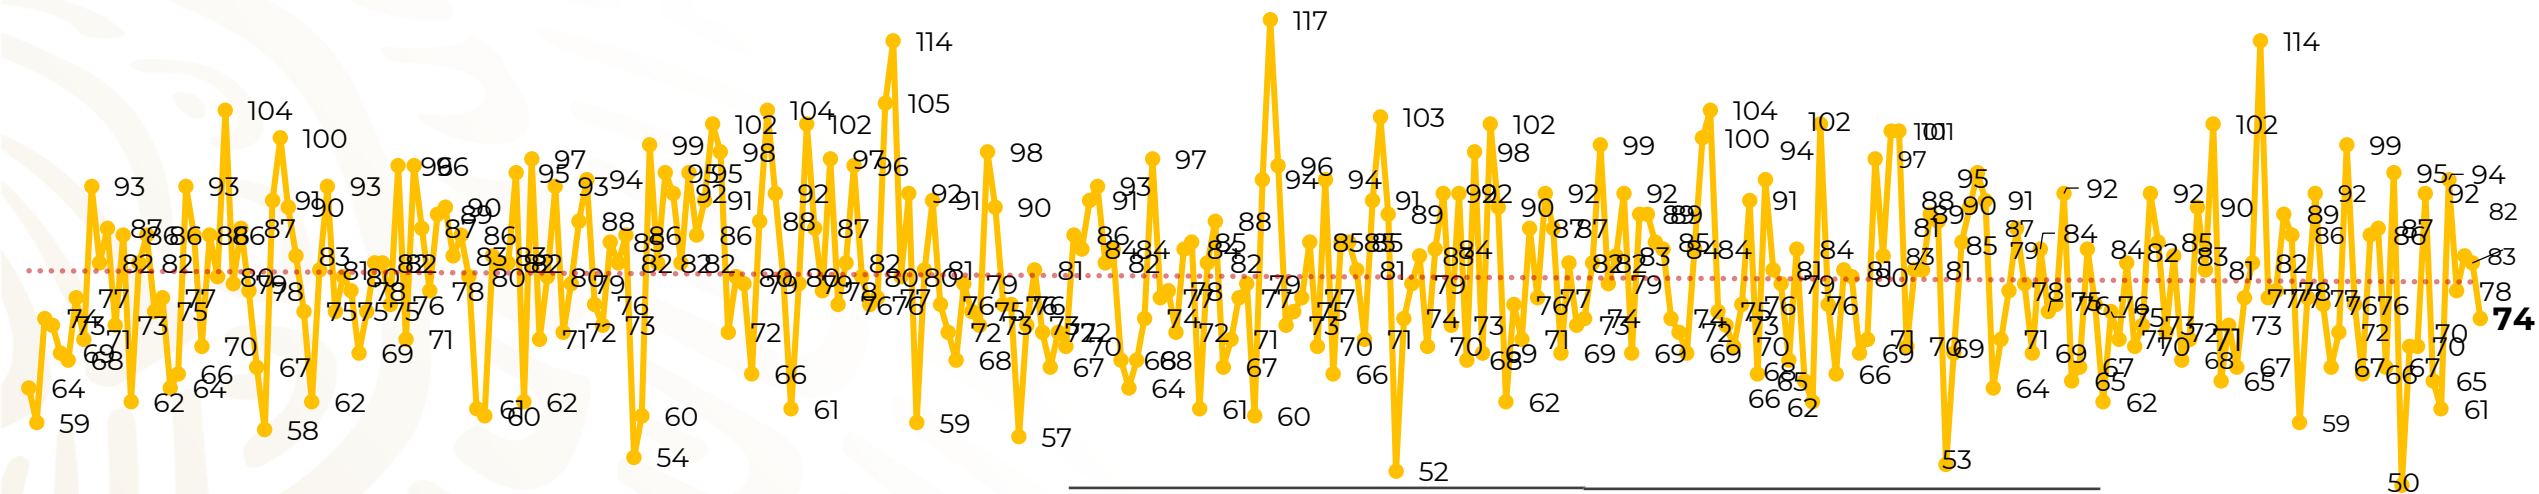

Víctimas reportadas por delito de homicidio (Fiscalías Estatales y Dependencias Federales)

Entidades	Noviembre 08
Aguascalientes	0
Baja California	5
Baja California Sur	0
Campeche	1
Chiapas	0
Chihuahua	2
Ciudad de México	2
Coahuila	2
Colima	1
Durango	0
Estado de México	13
Guanajuato	8
Guerrero	6
Hidalgo	0
Jalisco	4
Michoacán	6

Víctimas reportadas por delito de homicidio (Fiscalías Estatales y Dependencias Federales)

HOMICIDIOS DOLOSOS TENDENCIA MENSUAL (víctimas)

Mes	Víctimas	Promedio Diario	Días	Mes	Víctimas	Promedio Diario	Días	Mes	Víctimas	Promedio Diario	Días	Mes	Víctimas	Promedio Diario	Días
Dic-18 ¹	2,153	79.7	27	Ago-19	2,469	79.6	31	Mar-20	2,585	83.4	31	Oct-20	2,429	78.3	31
Ene-19	2,326	75.0	31	Sep-19	2,386	79.5	30	Abr-20	2,492	83.1	30	Nov-20	629	78.7	08
Feb-19	2,326	83.1	28	Oct-19	2,356	76.0	31	May-20	2,423	78.2	31				
Mar-19	2,404	77.5	31	Nov-19	2,370	79.0	30	Jun-20	2,413	80.4	30				
Abr-19	2,227	74.2	30	Dic-19	2,444	78.8	31	Jul-20	2,519	81.2	31				
May-19	2,384	76.9	31	Ene-20	2,376	76.6	31	Ago-20	2,524	81.4	31				
Jun-19	2,543	84.8	30	Feb-20	2,352	81.1	29	Sep-20	2,315	77.1	30				
Jul-19	2,414	77.8	31												