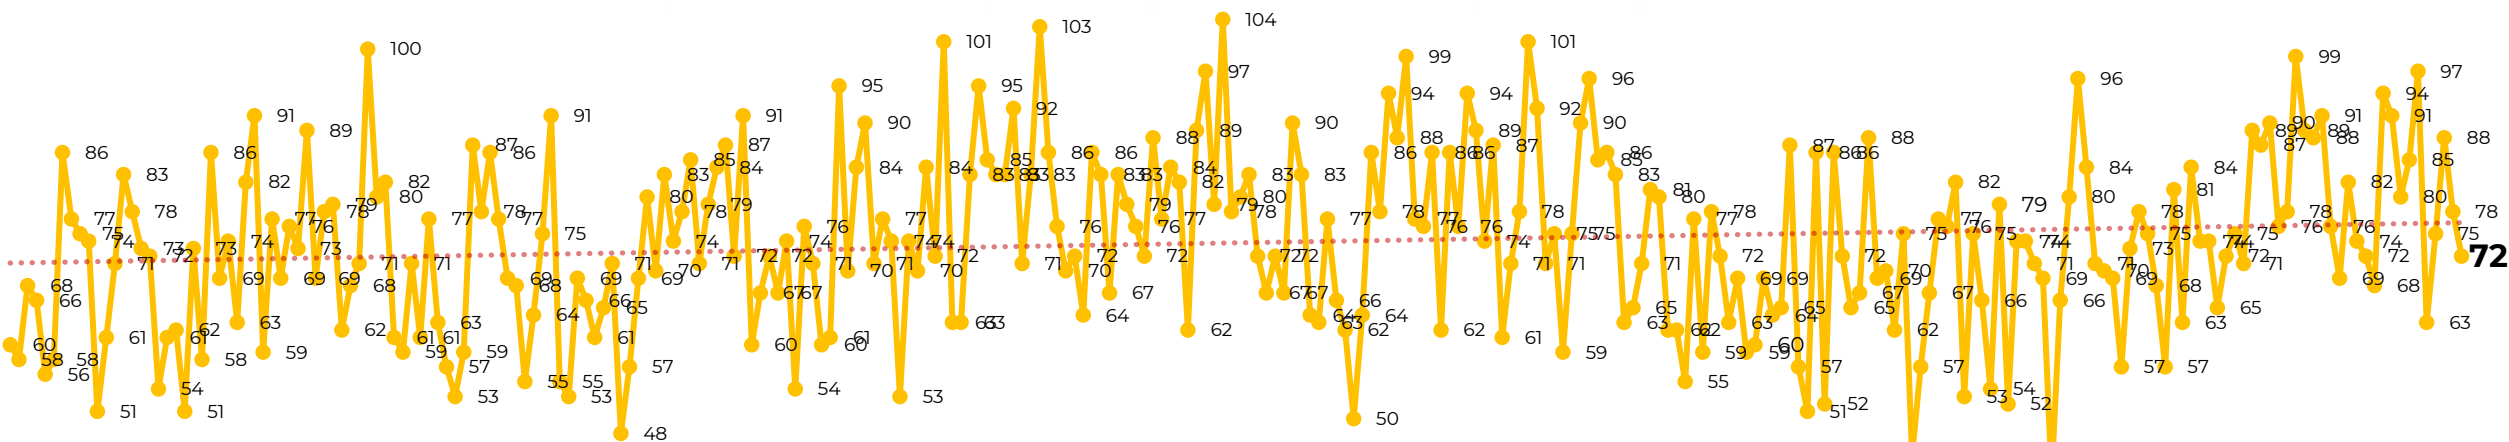

Víctimas reportadas por delito de homicidio (Fiscalías Estatales y Dependencias Federales)

Entidades	Octubre 08
Aguascalientes	0
Baja California	7
Baja California Sur	0
Campeche	1
Chiapas	2
Chihuahua	6
Ciudad de México	0
Coahuila	0
Colima	0
Durango	0
Estado de México	4
Guanajuato	7
Guerrero	4
Hidalgo	0
Jalisco	5
Michoacán	3

Víctimas reportadas por delito de homicidio (Fiscalías Estatales y Dependencias Federales)

HOMICIDIOS DOLOSOS TENDENCIA MENSUAL (víctimas)

Mes	Víctimas	Promedio Diario	Días	Mes	Víctimas	Promedio Diario	Días	Mes	Víctimas	Promedio Diario	Días	Mes	Víctimas	Promedio Diario	Días	Mes	Víctimas	Promedio Diario	Días
Dic-21	2,274	73.3	31	Jul-22	2,331	75.1	31	Feb-23	1,987	70.9	28	Sep-23	2,196	73.2	30	Abr-24	2,349	78.3	30
Ene-22	2,061	66.5	31	Ago-22	2,304	74.3	31	Mar-23	2,283	73.6	31	Oct-23	2,148	69.2	31	May-24	2,410	77.7	31
Feb-22	1,933	69.0	28	Sep-22	2,329	77.6	30	Abr-23	2,159	71.9	30	Nov-23	2,101	70.0	30	Jun-24	2,363	78.7	30
Mar-22	2,241	72.3	31	Oct-22	2,481	80.0	31	May-23	2,350	75.8	31	Dic-23	2,051	66.2	31	Jul-24	2,151	69.3	31
Abr-22	2,131	71.0	30	Nov-22	2,071	69.0	30	Jun-23	2,303	76.7	30	Ene-24	2,127	68.6	31	Ago-24	2,143	69.1	31
May-22	2,472	79.7	31	Dic-22	2,277	73.4	31	Jul-23	2,204	71.0	31	Feb-24	2,077	71.6	29	Sep-24	2,350	78	30
Jun-22	2,289	76.3	30	Ene-23	2,303	74.3	31	Ago-23	2,216	71.4	31	Mar-24	2,192	70.7	31	Oct-24	638	79.7	08