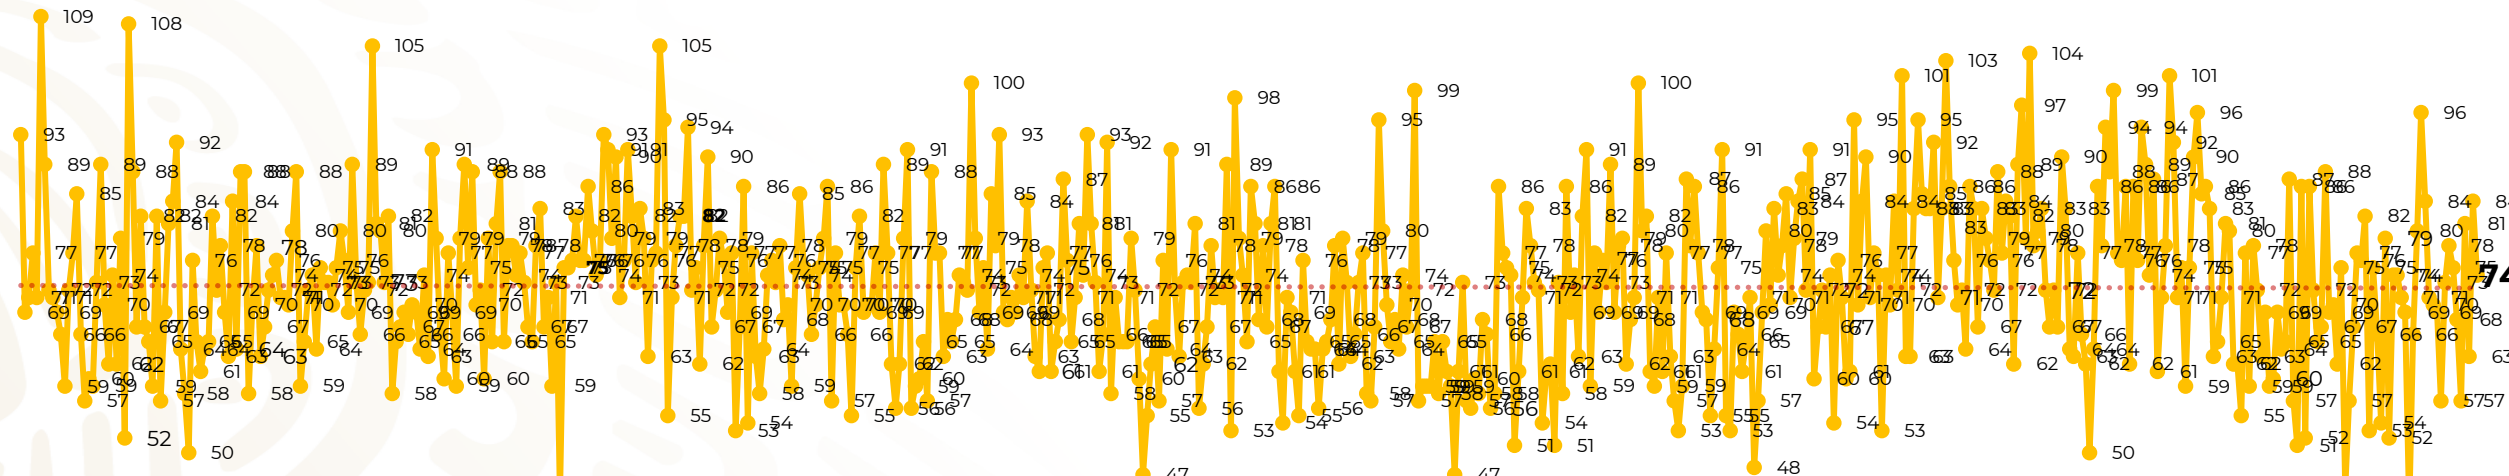

Víctimas reportadas por delito de homicidio (Fiscalías Estatales y Dependencias Federales)

Entidades	Septiembre 08
Aguascalientes	0
Baja California	6
Baja California Sur	0
Campeche	0
Chiapas	2
Chihuahua	9
Ciudad de México	7
Coahuila	2
Colima	0
Durango	0
Estado de México	9
Guanajuato	9
Guerrero	4
Hidalgo	0
Jalisco	1
Michoacán	2

Entidades	Septiembre 08
Morelos	3
Nayarit	0
Nuevo León	3
Oaxaca	5
Puebla	1
Querétaro	0
Quintana Roo	2
San Luis Potosí	0
Sinaloa	0
Sonora	1
Tabasco	1
Tamaulipas	1
Tlaxcala	1
Veracruz	5
Yucatán	0
Zacatecas	0
Total	74

Víctimas reportadas por delito de homicidio (Fiscalías Estatales y Dependencias Federales)

HOMICIDIOS DOLOSOS TENDENCIA MENSUAL (víctimas)

Mes	Víctimas	Promedio Diario	Días	Mes	Víctimas	Promedio Diario	Días	Mes	Víctimas	Promedio Diario	Días	Mes	Víctimas	Promedio Diario	Días	Mes	Víctimas	Promedio Diario	Días
Dic-21	2,274	73.3	31	Jul-22	2,331	75.1	31	Feb-23	1,987	70.9	28	Sep-23	2,196	73.2	30	Abr-24	2,349	78.3	30
Ene-22	2,061	66.5	31	Ago-22	2,304	74.3	31	Mar-23	2,283	73.6	31	Oct-23	2,148	69.2	31	May-24	2,410	77.7	31
Feb-22	1,933	69.0	28	Sep-22	2,329	77.6	30	Abr-23	2,159	71.9	30	Nov-23	2,101	70.0	30	Jun-24	2,363	78.7	30
Mar-22	2,241	72.3	31	Oct-22	2,481	80.0	31	May-23	2,350	75.8	31	Dic-23	2,051	66.2	31	Jul-24	2,151	69.3	31
Abr-22	2,131	71.0	30	Nov-22	2,071	69.0	30	Jun-23	2,303	76.7	30	Ene-24	2,127	68.6	31	Ago-24	2,143	69.1	31
May-22	2,472	79.7	31	Dic-22	2,277	73.4	31	Jul-23	2,204	71.0	31	Feb-24	2,022	72.2	28	Sep-24	580	72.5	08
Jun-22	2,289	76.3	30	Ene-23	2,303	74.3	31	Ago-23	2,216	71.4	31	Mar-24	2,192	70.7	31				