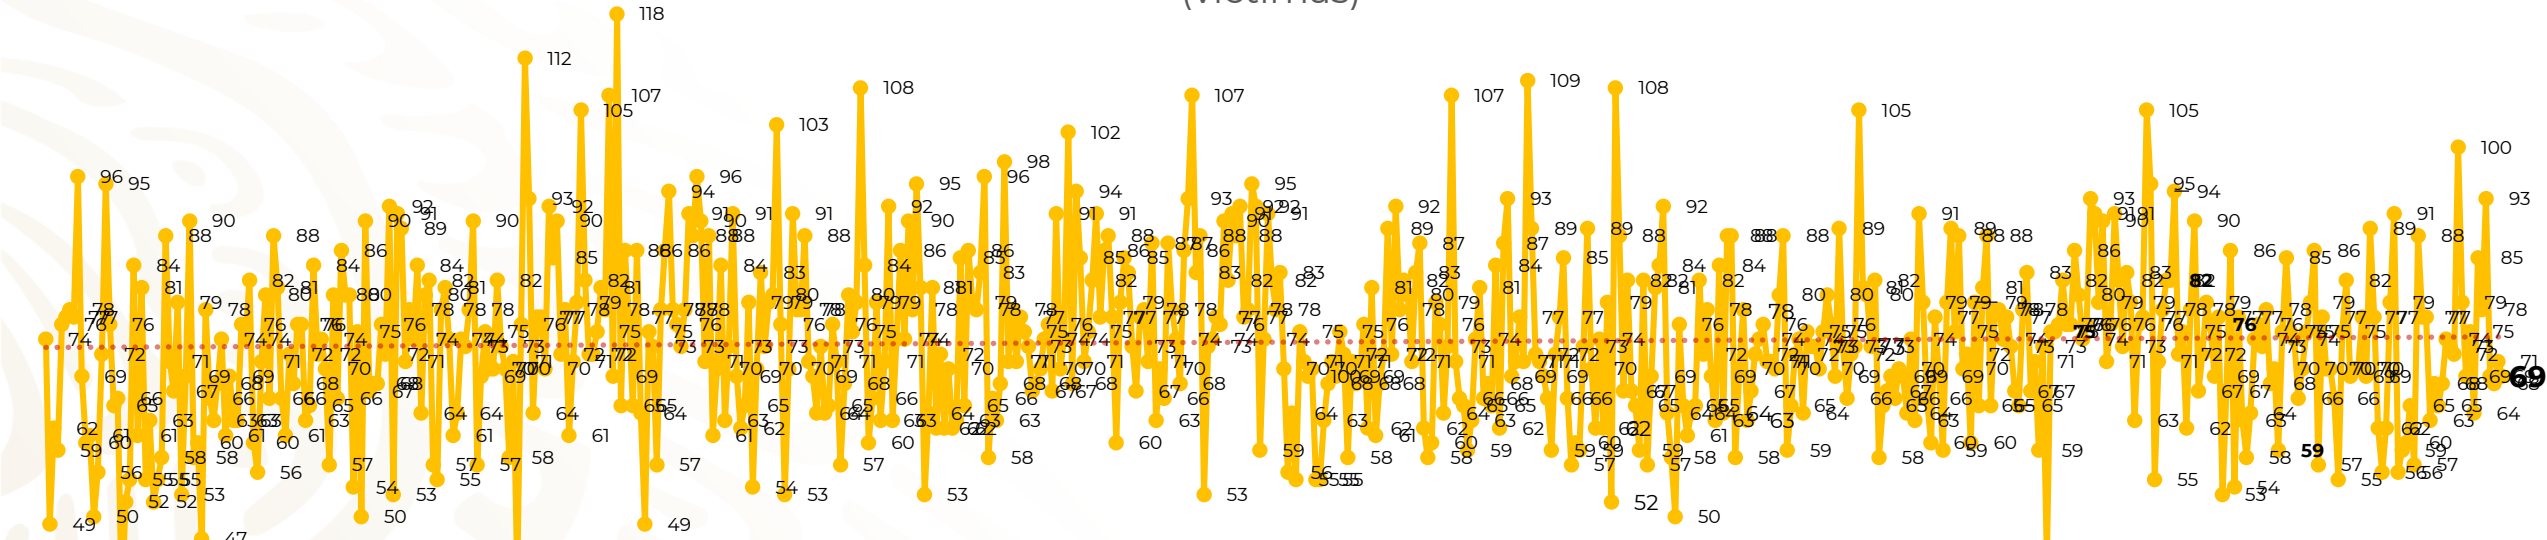

## Víctimas reportadas por delito de homicidio (Fiscalías Estatales y Dependencias Federales)

Entidades	Septiembre 08
Aguascalientes	0
Baja California	4
Baja California Sur	0
Campeche	0
Chiapas	1
Chihuahua	0
Ciudad de México	1
Coahuila	0
Colima	1
Durango	0
Estado de México	4
<b>Guanajuato</b>	<b>7</b>
Guerrero	4
Hidalgo	1
<b>Jalisco</b>	<b>8</b>
Michoacán	4

Entidades	Septiembre 08
<b>Morelos</b>	<b>6</b>
Nayarit	0
<b>Nuevo León</b>	<b>6</b>
Oaxaca	3
Puebla	3
Querétaro	0
Quintana Roo	4
San Luis Potosí	0
<b>Sinaloa</b>	<b>6</b>
Sonora	1
Tabasco	0
Tamaulipas	0
Tlaxcala	0
Veracruz	3
Yucatán	0
Zacatecas	2
<b>Total</b>	<b>69</b>

### HOMICIDIOS DOLOSOS TENDENCIA MENSUAL (víctimas)

Mes	Víctimas	Promedio Diario	Días	Mes	Víctimas	Promedio Diario	Días	Mes	Víctimas	Promedio Diario	Días	Mes	Víctimas	Promedio Diario	Días	Mes	Víctimas	Promedio Diario	Días	
May-21	2,462	79.4	31	Dic-21	2,274	73.3	31	Jul-22	2,331	75.1	31	Feb-23	1,987	70.9	28	Sep-23	597	74.6	08	
Jun-21	2,251	75.0	30	Ene-22	2,061	66.5	31	Ago-22	2,304	74.3	31	Mar-23	2,283	73.6	31					
Jul-21	2,381	76.8	31	Feb-22	1,933	69.0	28	Sep-22	2,329	77.6	30	Abr-23	2,159	71.9	30					
Ago-21	2,414	77.9	31	Mar-22	2,241	72.3	31	Oct-22	2,481	80.0	31	May-23	2,350	75.8	31					
Sep-21	2,405	80.2	30	Abr-22	2,131	71.0	30	Nov-22	2,071	69.0	30	Jun-23	2,303	76.7	30					
Oct-21	2,332	75.2	31	May-22	2,472	79.7	31	Dic-22	2,277	73.4	31	Jul-23	2,204	71.0	31					
Nov-21	2,242	74.7	30	Jun-22	2,289	76.3	30	Ene-23	2,303	74.3	31	Ago-23	2,216	71.4	31					