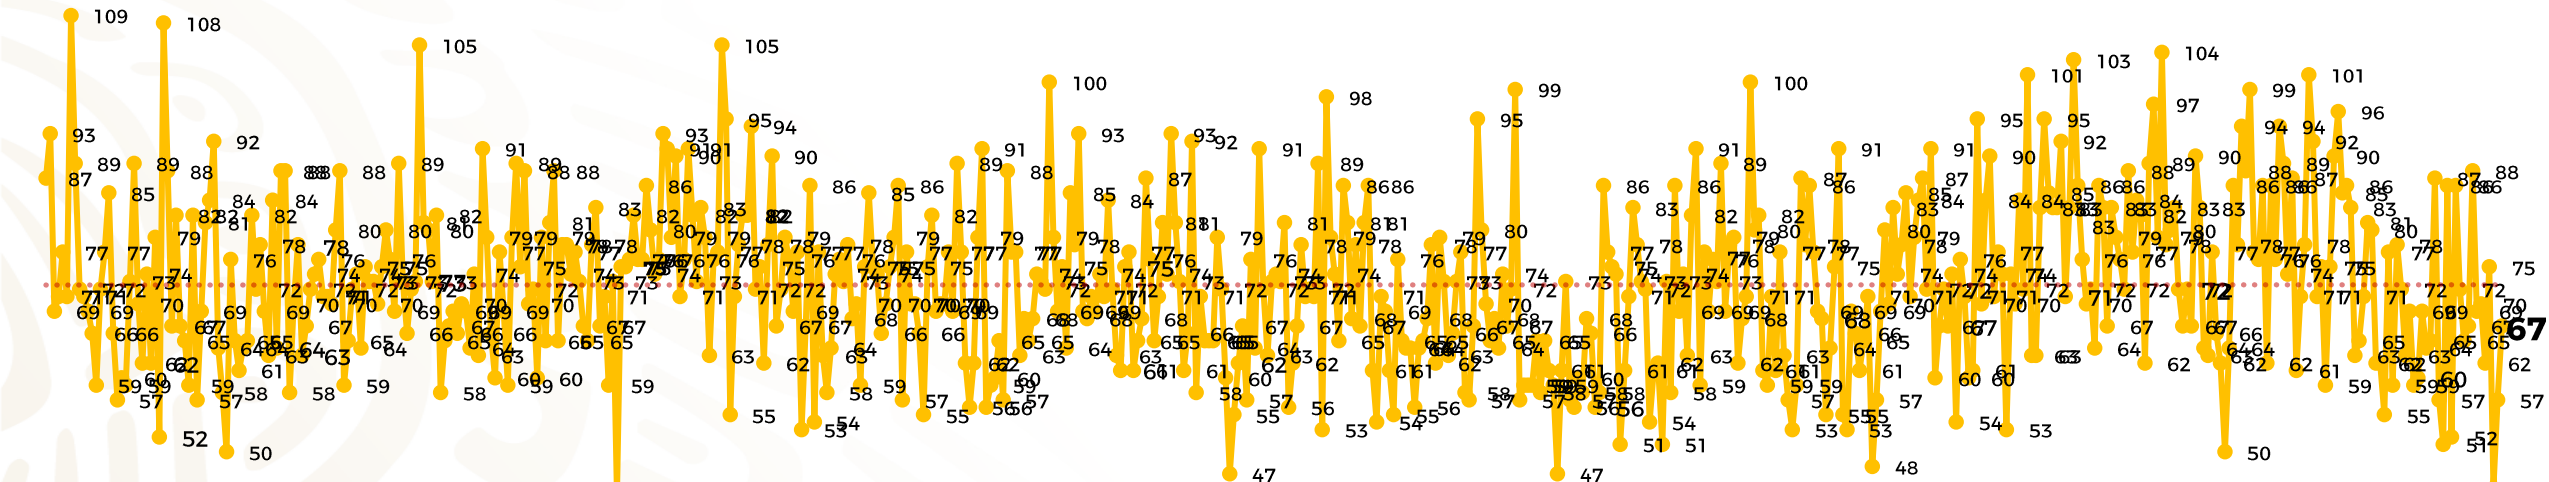

## Víctimas reportadas por delito de homicidio (Fiscalías Estatales y Dependencias Federales)

Entidades	Agosto 08
Aguascalientes	0
Baja California	3
Baja California Sur	0
Campeche	0
Chiapas	3
<b>Chihuahua</b>	<b>7</b>
Ciudad de México	4
Coahuila	0
Colima	3
Durango	0
Estado de México	3
<b>Guanajuato</b>	<b>6</b>
Guerrero	2
Hidalgo	1
Jalisco	3
Michoacán	4

Entidades	Agosto 08
Morelos	0
Nayarit	4
<b>Nuevo León</b>	<b>6</b>
Oaxaca	1
Puebla	5
Querétaro	0
Quintana Roo	3
San Luis Potosí	1
Sinaloa	4
Sonora	2
Tabasco	1
Tamaulipas	0
Tlaxcala	0
Veracruz	1
Yucatán	0
Zacatecas	0
<b>Total</b>	<b>67</b>

## HOMICIDIOS DOLOSOS TENDENCIA MENSUAL (víctimas)

Mes	Víctimas	Promedio Diario	Días	Mes	Víctimas	Promedio Diario	Días	Mes	Víctimas	Promedio Diario	Días	Mes	Víctimas	Promedio Diario	Días	Mes	Víctimas	Promedio Diario	Días
Dic-21	2,274	73.3	31	Jul-22	2,331	75.1	31	Feb-23	1,987	70.9	28	Sep-23	2,196	73.2	30	Abr-24	2,349	78.3	30
Ene-22	2,061	66.5	31	Ago-22	2,304	74.3	31	Mar-23	2,283	73.6	31	Oct-23	2,148	69.2	31	May-24	2,410	77.7	31
Feb-22	1,933	69.0	28	Sep-22	2,329	77.6	30	Abr-23	2,159	71.9	30	Nov-23	2,101	70.0	30	Jun-24	2,363	78.7	30
Mar-22	2,241	72.3	31	Oct-22	2,481	80.0	31	May-23	2,350	75.8	31	Dic-23	2,051	66.2	31	Jul-24	2,151	69.3	31
Abr-22	2,131	71.0	30	Nov-22	2,071	69.0	30	Jun-23	2,303	76.7	30	Ene-24	2,127	68.6	31	Ago-24	533	66.6	08
May-22	2,472	79.7	31	Dic-22	2,277	73.4	31	Jul-23	2,204	71.0	31	Feb-24	2,022	72.2	28				
Jun-22	2,289	76.3	30	Ene-23	2,303	74.3	31	Ago-23	2,216	71.4	31	Mar-24	2,192	70.7	31				