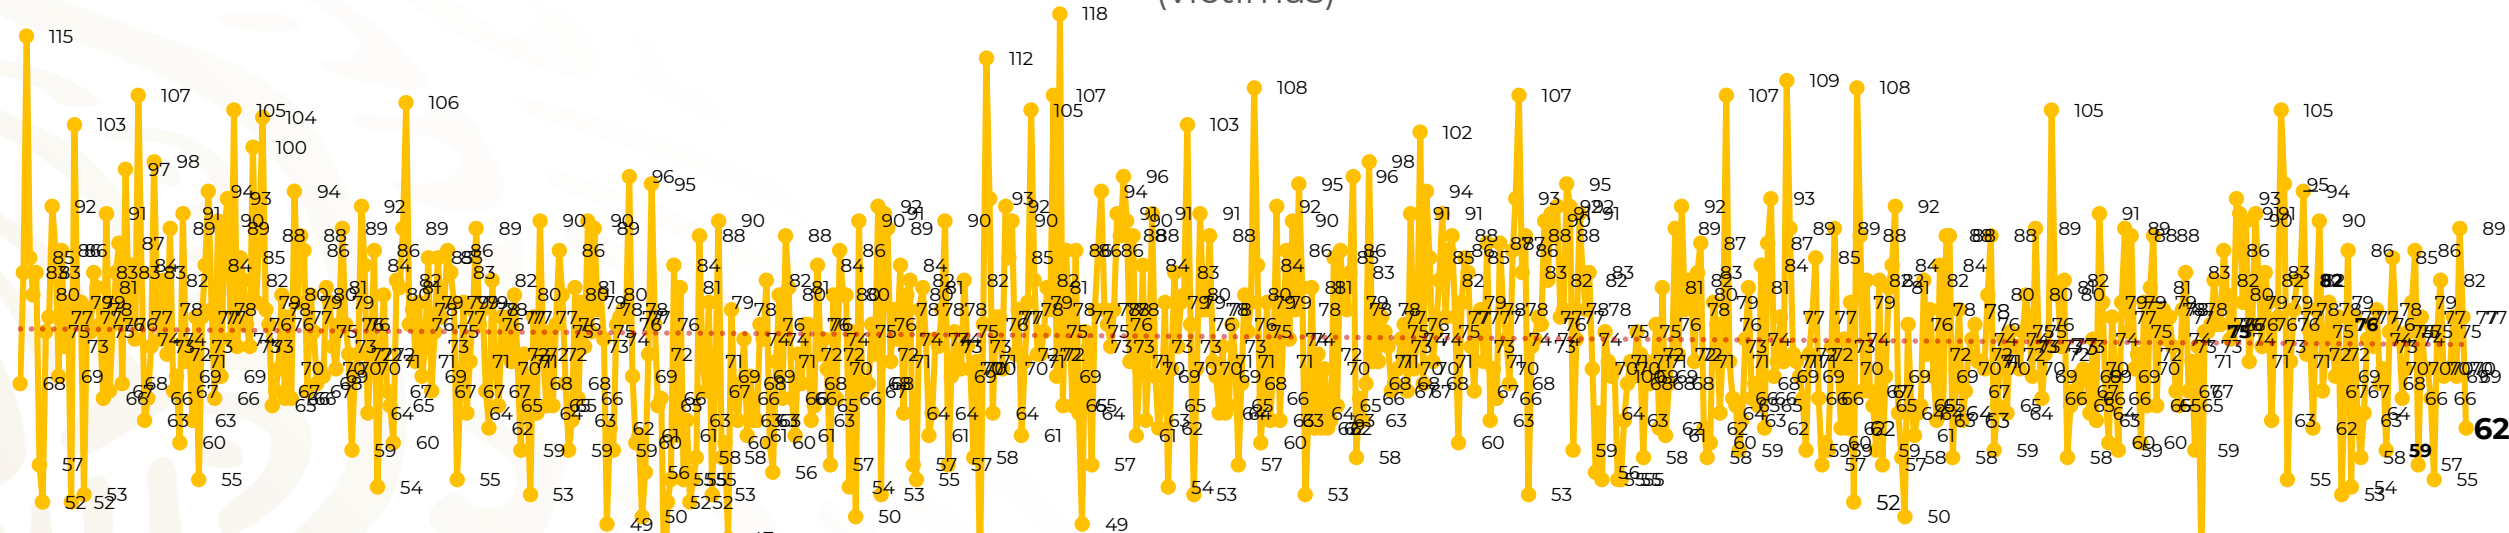

## Víctimas reportadas por delito de homicidio (Fiscalías Estatales y Dependencias Federales)

Entidades	Agosto 08
Aguascalientes	0
Baja California	3
Baja California Sur	0
Campeche	0
Chiapas	0
Chihuahua	4
Ciudad de México	2
Coahuila	0
Colima	4
Durango	0
Estado de México	3
<b>Guanajuato</b>	<b>9</b>
Guerrero	1
Hidalgo	1
Jalisco	2
<b>Michoacán</b>	<b>7</b>

Entidades	Agosto 08
Morelos	2
Nayarit	1
Nuevo León	4
Oaxaca	4
Puebla	1
Querétaro	0
Quintana Roo	1
San Luis Potosí	0
Sinaloa	2
Sonora	4
Tabasco	1
Tamaulipas	3
Tlaxcala	0
Veracruz	3
Yucatán	0
Zacatecas	0
<b>Total</b>	<b>62</b>

# Víctimas reportadas por delito de homicidio (Fiscalías Estatales y Dependencias Federales)

## HOMICIDIOS DOLOSOS TENDENCIA MENSUAL (víctimas)

Mes	Víctimas	Promedio Diario	Días	Mes	Víctimas	Promedio Diario	Días	Mes	Víctimas	Promedio Diario	Días	Mes	Víctimas	Promedio Diario	Días	Mes	Víctimas	Promedio Diario	Días
Oct-20	2,429	78.3	31	May-21	2,462	79.4	31	Dic-21	2,274	73.3	31	Jul-22	2,331	75.1	31	Feb-23	1,987	70.9	28
Nov-20	2,303	76.7	30	Jun-21	2,251	75.0	30	Ene-22	2,061	66.5	31	Ago-22	2,304	74.3	31	Mar-23	2,283	73.6	31
Dic-20	2,194	70.8	31	Jul-21	2,381	76.8	31	Feb-22	1,933	69.0	28	Sep-22	2,329	77.6	30	Abr-23	2,159	71.9	30
Ene-21	2,379	76.7	31	Ago-21	2,414	77.9	31	Mar-22	2,241	72.3	31	Oct-22	2,481	80.0	31	May-23	2,350	75.8	31
Feb-21	2,206	78.7	28	Sep-21	2,405	80.2	30	Abr-22	2,131	71.0	30	Nov-22	2,071	69.0	30	Jun-23	2,303	76.7	30
Mar-21	2,444	78.8	31	Oct-21	2,332	75.2	31	May-22	2,472	79.7	31	Dic-22	2,277	73.4	31	Jul-23	2,204	71.0	31
Abr-21	2,370	79.0	30	Nov-21	2,242	74.7	30	Jun-22	2,289	76.3	30	Ene-23	2,303	74.3	31	Ago-23	583	72.8	08