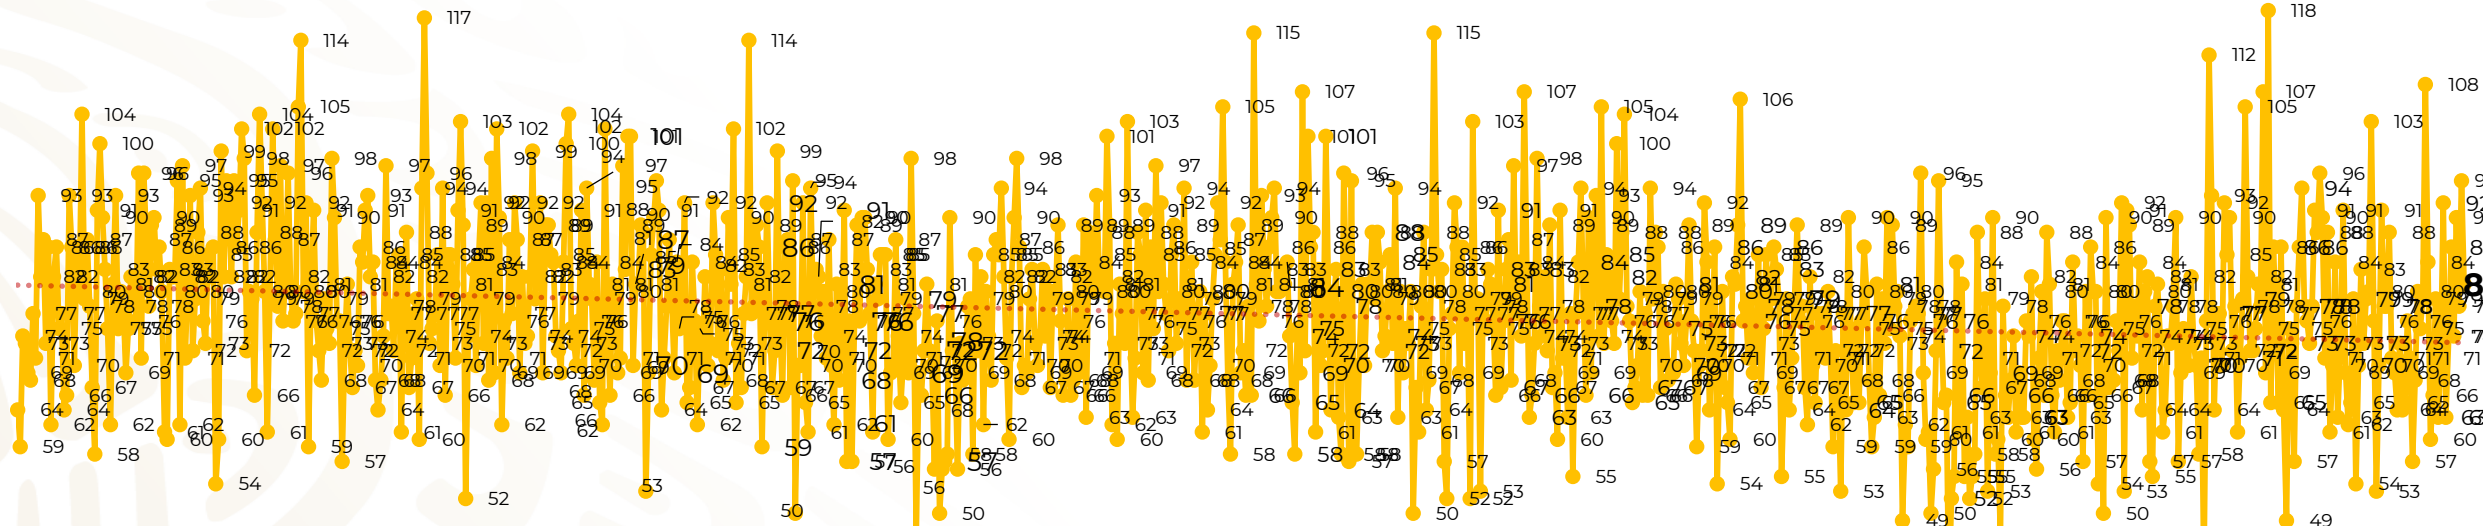

Víctimas reportadas por delito de homicidio (Fiscalías Estatales y Dependencias Federales)

Entidades	Agosto 08
Aguascalientes	0
Baja California	11
Baja California Sur	0
Campeche	1
Chiapas	1
Chihuahua	3
Ciudad de México	5
Coahuila	0
Colima	1
Durango	0
Estado de México	10
Guanajuato	8
Guerrero	6
Hidalgo	0
Jalisco	4
Michoacán	7

Entidades	Agosto 08
Morelos	4
Nayarit	0
Nuevo León	1
Oaxaca	5
Puebla	1
Querétaro	1
Quintana Roo	0
San Luis Potosí	0
Sinaloa	5
Sonora	2
Tabasco	0
Tamaulipas	1
Tlaxcala	0
Veracruz	3
Yucatán	0
Zacatecas	1
Total	81

Víctimas reportadas por delito de homicidio (Fiscalías Estatales y Dependencias Federales)

HOMICIDIOS DOLOSOS TENDENCIA MENSUAL (víctimas)

Mes	Víctimas	Promedio Diario	Días	Mes	Víctimas	Promedio Diario	Días	Mes	Víctimas	Promedio Diario	Días	Mes	Víctimas	Promedio Diario	Días	Mes	Víctimas	Promedio Diario	Días
Mar-20	2,585	83.4	31	Oct-20	2,429	78.3	31	May-21	2,462	79.4	31	Dic-21	2,274	73.3	31	Jul-22	2,331	75.1	31
Abr-20	2,492	83.1	30	Nov-20	2,303	76.7	30	Jun-21	2,251	75.0	30	Ene-22	2,061	66.5	31	Ago-22	641	80.1	08
May-20	2,423	78.2	31	Dic-20	2,194	70.8	31	Jul-21	2,381	76.8	31	Feb-22	1,933	69.0	28				
Jun-20	2,413	80.4	30	Ene-21	2,379	76.7	31	Ago-21	2,414	77.9	31	Mar-22	2,241	72.3	31				
Jul-20	2,519	81.2	31	Feb-21	2,206	78.7	28	Sep-21	2,405	80.2	30	Abr-22	2,131	71.0	30				
Ago-20	2,524	81.4	31	Mar-21	2,444	78.8	31	Oct-21	2,332	75.2	31	May-22	2,472	79.7	31				
Sep-20	2,315	77.1	30	Abr-21	2,370	79.0	30	Nov-21	2,242	74.7	30	Jun-22	2,289	76.3	30				