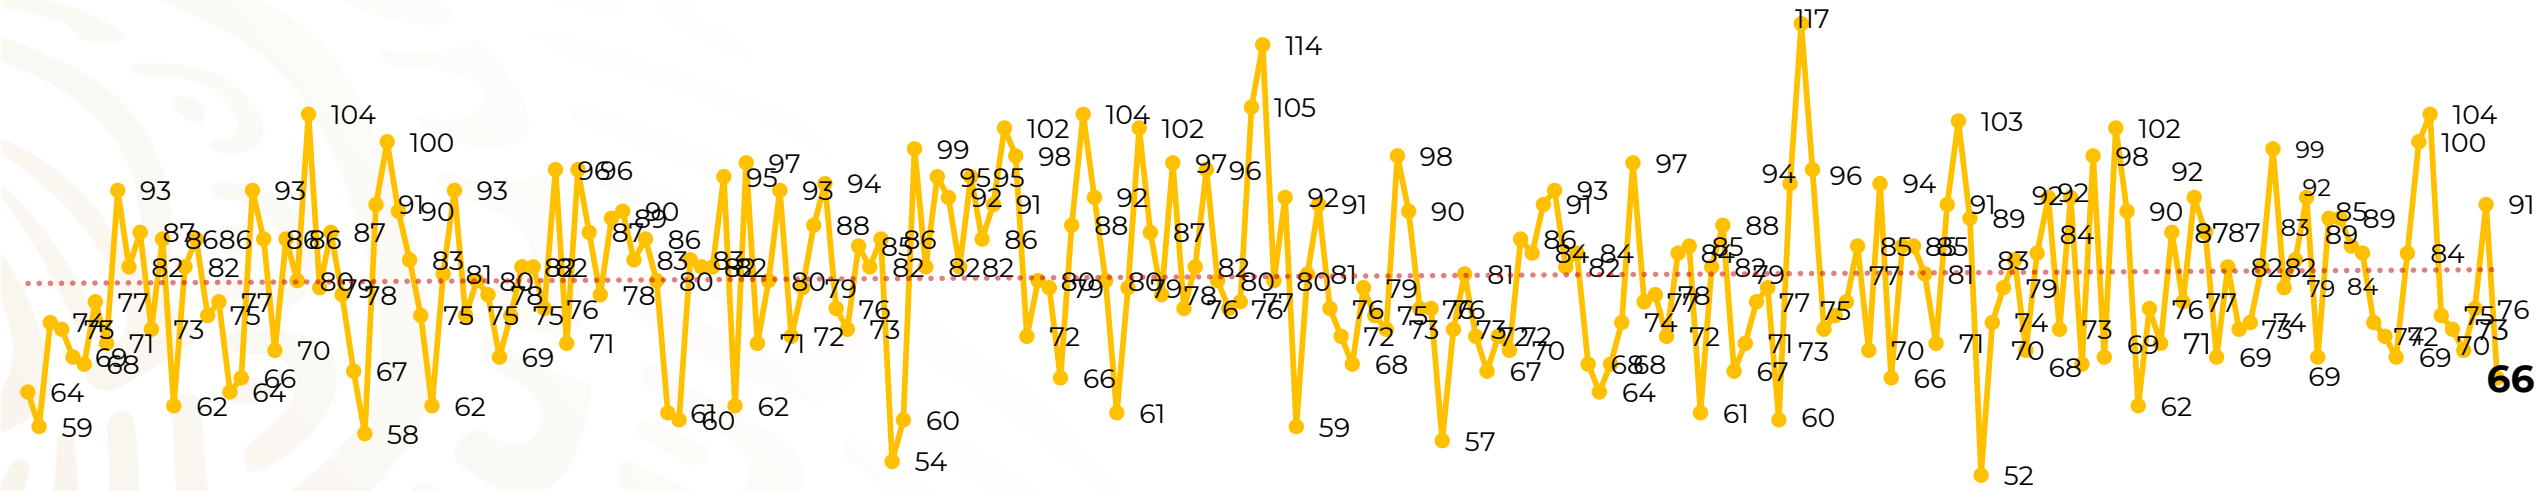

Víctimas reportadas por delito de homicidio (Fiscalías Estatales y Dependencias Federales)

Entidades	Agosto 08
Aguascalientes	0
Baja California	8
Baja California Sur	0
Campeche	2
Chiapas	0
Chihuahua	3
Ciudad de México	3
Coahuila	0
Colima	1
Durango	2
Estado de México	2
Guanajuato	8
Guerrero	0
Hidalgo	3
Jalisco	4
Michoacán	7

Entidades	Agosto 08
Morelos	3
Nayarit	0
Nuevo León	3
Oaxaca	1
Puebla	2
Querétaro	0
Quintana Roo	0
San Luis Potosí	1
Sinaloa	2
Sonora	0
Tabasco	3
Tamaulipas	2
Tlaxcala	0
Veracruz	4
Yucatán	0
Zacatecas	2
Total	66

Víctimas reportadas por delito de homicidio (Fiscalías Estatales y Dependencias Federales)

HOMICIDIOS DOLOSOS TENDENCIA MENSUAL (víctimas)

Mes	Víctimas	Promedio Diario	Días	Mes	Víctimas	Promedio Diario	Días	Mes	Víctimas	Promedio Diario	Días
Dic-18 ¹	2,153	79.7	27	Ago-19	2,469	79.6	31	Mar-20	2,585	83.4	31
Ene-19	2,326	75.0	31	Sep-19	2,386	79.5	30	Abr-20	2,492	83.1	30
Feb-19	2,326	83.1	28	Oct-19	2,356	76.0	31	May-20	2,423	78.2	31
Mar-19	2,404	77.5	31	Nov-19	2,370	79.0	30	Jun-20	2,413	80.4	30
Abr-19	2,227	74.2	30	Dic-19	2,444	78.8	31	Jul-20	2,519	81.2	31
May-19	2,384	76.9	31	Ene-20	2,376	76.6	31	Ago-20	655	81.8	08
Jun-19	2,543	84.8	30	Feb-20	2,352	81.1	29				
Jul-19	2,414	77.8	31								