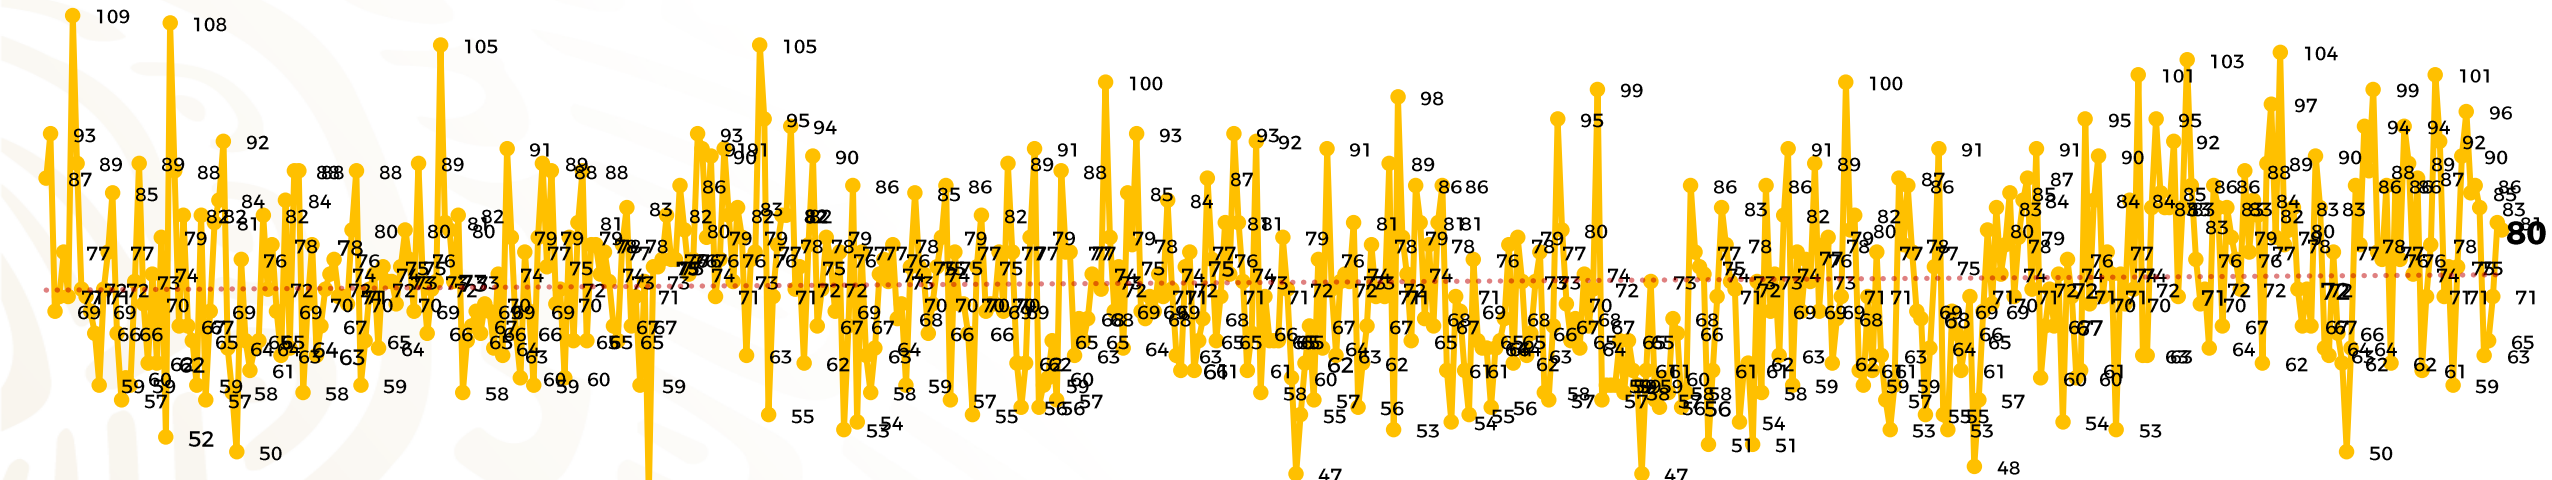

Víctimas reportadas por delito de homicidio (Fiscalías Estatales y Dependencias Federales)

Entidades	Julio 08
Aguascalientes	1
Baja California	5
Baja California Sur	0
Campeche	1
Chiapas	2
Chihuahua	10
Ciudad de México	3
Coahuila	0
Colima	0
Durango	0
Estado de México	7
Guanajuato	8
Guerrero	0
Hidalgo	3
Jalisco	6
Michoacán	4

Entidades	Julio 08
Morelos	0
Nayarit	0
Nuevo León	0
Oaxaca	1
Puebla	0
Querétaro	0
Quintana Roo	5
San Luis Potosí	2
Sinaloa	1
Sonora	4
Tabasco	4
Tamaulipas	0
Tlaxcala	0
Veracruz	5
Yucatán	0
Zacatecas	8
Total	80

Víctimas reportadas por delito de homicidio (Fiscalías Estatales y Dependencias Federales)

HOMICIDIOS DOLOSOS TENDENCIA MENSUAL (víctimas)

Mes	Víctimas	Promedio Diario	Días	Mes	Víctimas	Promedio Diario	Días	Mes	Víctimas	Promedio Diario	Días	Mes	Víctimas	Promedio Diario	Días	Mes	Víctimas	Promedio Diario	Días
Dic-21	2,274	73.3	31	Jul-22	2,331	75.1	31	Feb-23	1,987	70.9	28	Sep-23	2,196	73.2	30	Abr-24	2,349	78.3	30
Ene-22	2,061	66.5	31	Ago-22	2,304	74.3	31	Mar-23	2,283	73.6	31	Oct-23	2,148	69.2	31	May-24	2,410	77.7	31
Feb-22	1,933	69.0	28	Sep-22	2,329	77.6	30	Abr-23	2,159	71.9	30	Nov-23	2,101	70.0	30	Jun-24	2,363	78.7	30
Mar-22	2,241	72.3	31	Oct-22	2,481	80.0	31	May-23	2,350	75.8	31	Dic-23	2,051	66.2	31	Jul-24	614	76.7	08
Abr-22	2,131	71.0	30	Nov-22	2,071	69.0	30	Jun-23	2,303	76.7	30	Ene-24	2,127	68.6	31				
May-22	2,472	79.7	31	Dic-22	2,277	73.4	31	Jul-23	2,204	71.0	31	Feb-24	2,022	72.2	28				
Jun-22	2,289	76.3	30	Ene-23	2,303	74.3	31	Ago-23	2,216	71.4	31	Mar-24	2,192	70.7	31				