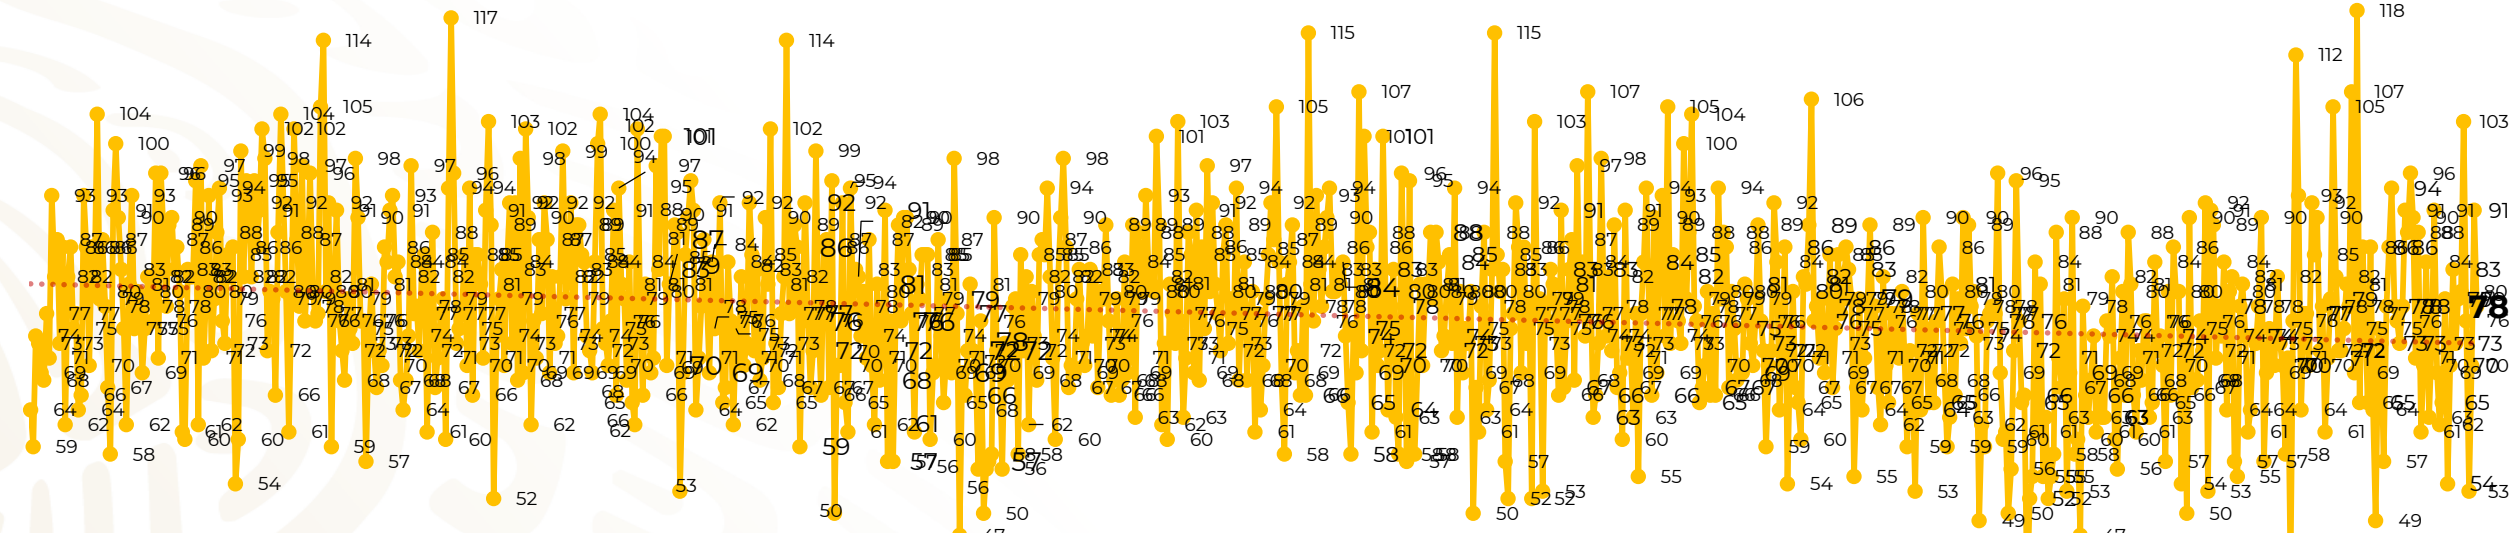

Víctimas reportadas por delito de homicidio (Fiscalías Estatales y Dependencias Federales)

Entidades	Julio 08
Aguascalientes	1
Baja California	2
Baja California Sur	0
Campeche	0
Chiapas	0
Chihuahua	8
Ciudad de México	3
Coahuila	2
Colima	0
Durango	1
Estado de México	3
Guanajuato	13
Guerrero	1
Hidalgo	0
Jalisco	4
Michoacán	7

Entidades	Julio 08
Morelos	2
Nayarit	0
Nuevo León	2
Oaxaca	2
Puebla	4
Querétaro	0
Quintana Roo	3
San Luis Potosí	3
Sinaloa	2
Sonora	7
Tabasco	2
Tamaulipas	1
Tlaxcala	0
Veracruz	3
Yucatán	0
Zacatecas	2
Total	78

Víctimas reportadas por delito de homicidio (Fiscalías Estatales y Dependencias Federales)

HOMICIDIOS DOLOSOS TENDENCIA MENSUAL (víctimas)

Mes	Víctimas	Promedio Diario	Días	Mes	Víctimas	Promedio Diario	Días	Mes	Víctimas	Promedio Diario	Días	Mes	Víctimas	Promedio Diario	Días	Mes	Víctimas	Promedio Diario	Días
Mar-20	2,585	83.4	31	Oct-20	2,429	78.3	31	May-21	2,462	79.4	31	Dic-21	2,274	73.3	31	Jul-22	630	78.7	08
Abr-20	2,492	83.1	30	Nov-20	2,303	76.7	30	Jun-21	2,251	75.0	30	Ene-22	2,061	66.5	31				
May-20	2,423	78.2	31	Dic-20	2,194	70.8	31	Jul-21	2,381	76.8	31	Feb-22	1,933	69.0	28				
Jun-20	2,413	80.4	30	Ene-21	2,379	76.7	31	Ago-21	2,414	77.9	31	Mar-22	2,241	72.3	31				
Jul-20	2,519	81.2	31	Feb-21	2,206	78.7	28	Sep-21	2,405	80.2	30	Abr-22	2,131	71.0	30				
Ago-20	2,524	81.4	31	Mar-21	2,444	78.8	31	Oct-21	2,332	75.2	31	May-22	2,472	79.7	31				
Sep-20	2,315	77.1	30	Abr-21	2,370	79.0	30	Nov-21	2,242	74.7	30	Jun-22	2,289	76.3	30				