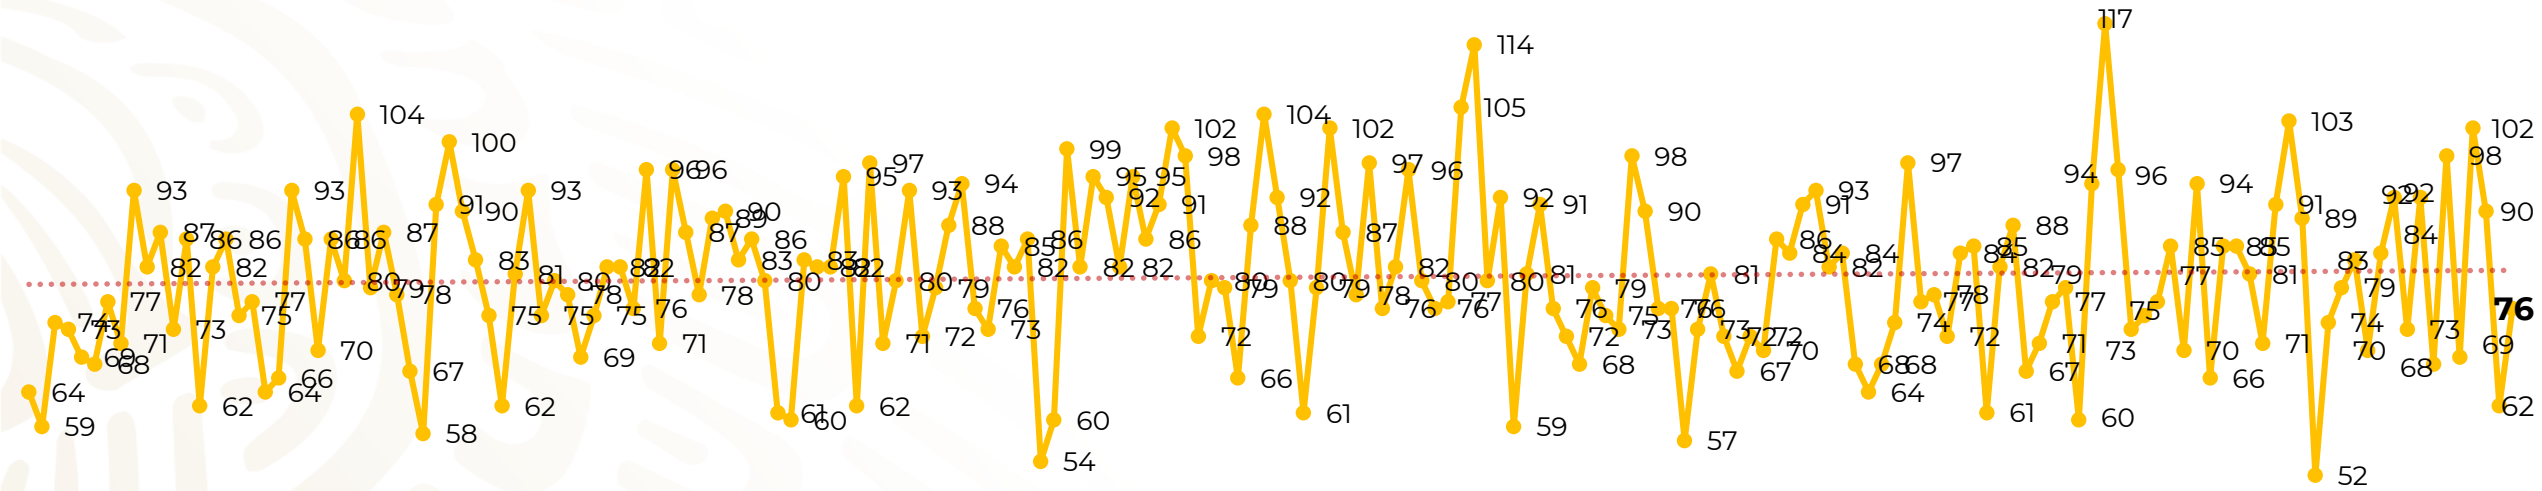

Víctimas reportadas por delito de homicidio (Fiscalías Estatales y Dependencias Federales)

Entidades	Julio 08
Aguascalientes	0
Baja California	5
Baja California Sur	0
Campeche	0
Chiapas	2
Chihuahua	4
Ciudad de México	0
Coahuila	0
Colima	3
Durango	1
Estado de México	9
Guanajuato	9
Guerrero	3
Hidalgo	1
Jalisco	2
Michoacán	3

Víctimas reportadas por delito de homicidio (Fiscalías Estatales y Dependencias Federales)

HOMICIDIOS DOLOSOS TENDENCIA MENSUAL (víctimas)

Mes	Víctimas	Promedio Diario	Días	Mes	Víctimas	Promedio Diario	Días	Mes	Víctimas	Promedio Diario	Días
Dic-18 ¹	2,153	79.7	27	Ago-19	2,469	79.6	31	Mar-20	2,585	83.4	31
Ene-19	2,326	75.0	31	Sep-19	2,386	79.5	30	Abr-20	2,492	83.1	30
Feb-19	2,326	83.1	28	Oct-19	2,356	76.0	31	May-20	2,423	78.2	31
Mar-19	2,404	77.5	31	Nov-19	2,370	79.0	30	Jun-20	2,413	80.4	30
Abr-19	2,227	74.2	30	Dic-19	2,444	78.8	31	Jul-20	657	82.1	08
May-19	2,384	76.9	31	Ene-20	2,376	76.6	31				
Jun-19	2,543	84.8	30	Feb-20	2,352	81.1	29				
Jul-19	2,414	77.8	31								