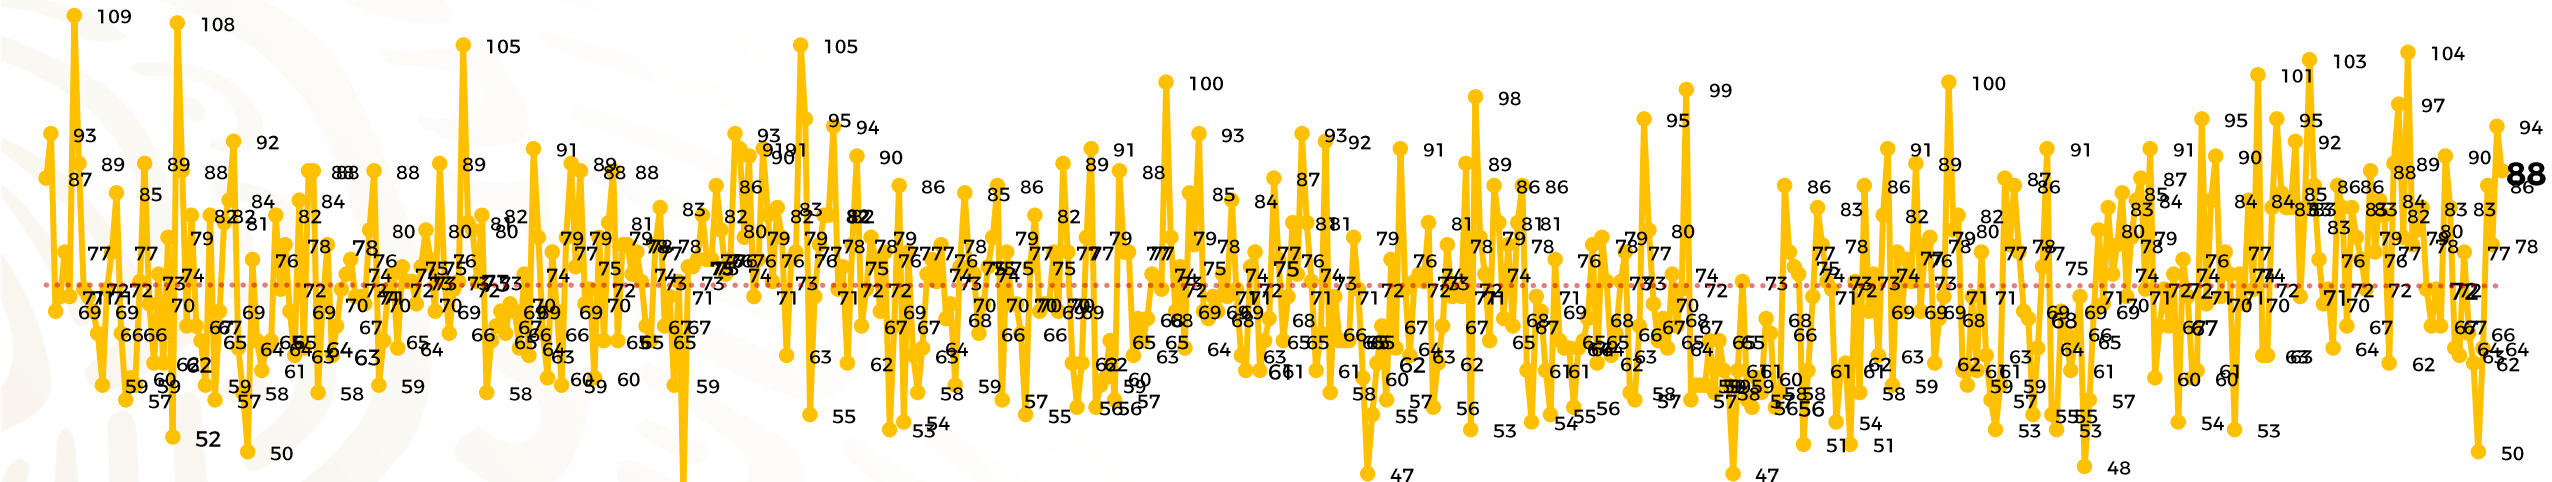

Víctimas reportadas por delito de homicidio (Fiscalías Estatales y Dependencias Federales)

Entidades	Junio 08
Aguascalientes	0
Baja California	4
Baja California Sur	0
Campeche	2
Chiapas	3
Chihuahua	7
Ciudad de México	2
Coahuila	0
Colima	2
Durango	1
Estado de México	8
Guanajuato	7
Guerrero	0
Hidalgo	2
Jalisco	5
Michoacán	6

Víctimas reportadas por delito de homicidio (Fiscalías Estatales y Dependencias Federales)

HOMICIDIOS DOLOSOS TENDENCIA MENSUAL (víctimas)

Mes	Víctimas	Promedio Diario	Días	Mes	Víctimas	Promedio Diario	Días	Mes	Víctimas	Promedio Diario	Días	Mes	Víctimas	Promedio Diario	Días	Mes	Víctimas	Promedio Diario	Días
Dic-21	2,274	73.3	31	Jul-22	2,331	75.1	31	Feb-23	1,987	70.9	28	Sep-23	2,196	73.2	30	Abr-24	2,349	78.3	30
Ene-22	2,061	66.5	31	Ago-22	2,304	74.3	31	Mar-23	2,283	73.6	31	Oct-23	2,148	69.2	31	May-24	2,410	77.7	31
Feb-22	1,933	69.0	28	Sep-22	2,329	77.6	30	Abr-23	2,159	71.9	30	Nov-23	2,101	70.0	30	Jun-24	588	73.5	08
Mar-22	2,241	72.3	31	Oct-22	2,481	80.0	31	May-23	2,350	75.8	31	Dic-23	2,051	66.2	31				
Abr-22	2,131	71.0	30	Nov-22	2,071	69.0	30	Jun-23	2,303	76.7	30	Ene-24	2,127	68.6	31				
May-22	2,472	79.7	31	Dic-22	2,277	73.4	31	Jul-23	2,204	71.0	31	Feb-24	2,022	72.2	28				
Jun-22	2,289	76.3	30	Ene-23	2,303	74.3	31	Ago-23	2,216	71.4	31	Mar-24	2,192	70.7	31				

01-ene	15-ene	29-ene	12-feb	26-feb	12-mar	26-mar	09-abr	23-abr	07-may	21-may	04-jun	18-jun	02-jul	16-jul	30-jul	13-ago	27-ago	10-sep	24-sep	08-oct	22-oct	05-nov	19-nov	03-dic	17-dic	31-dic	14-ene	28-ene	11-feb	25-feb	10-mar	24-mar	07-abr	21-abr	05-may	19-may	02-jun
--------	--------	--------	--------	--------	--------	--------	--------	--------	--------	--------	--------	--------	--------	--------	--------	--------	--------	--------	--------	--------	--------	--------	--------	--------	--------	--------	--------	--------	--------	--------	--------	--------	--------	--------	--------	--------	--------