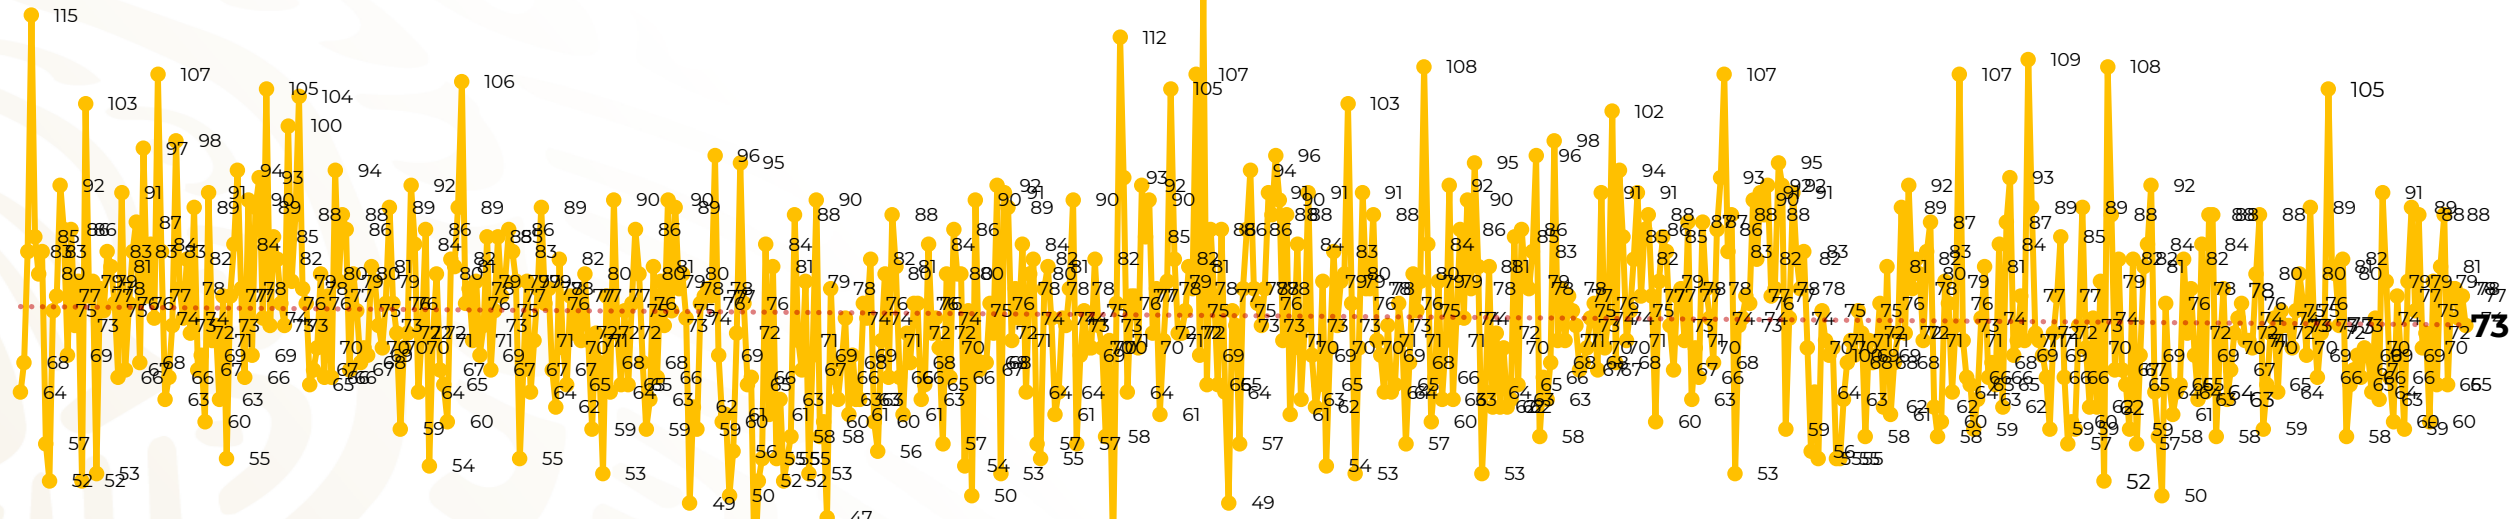

Víctimas reportadas por delito de homicidio (Fiscalías Estatales y Dependencias Federales)

Entidades	Mayo 08
Aguascalientes	0
Baja California	0
Baja California Sur	0
Campeche	0
Chiapas	2
Chihuahua	6
Ciudad de México	3
Coahuila	0
Colima	1
Durango	0
Estado de México	6
Guanajuato	8
Guerrero	6
Hidalgo	0
Jalisco	7
Michoacán	7

Entidades	Mayo 08
Morelos	1
Nayarit	0
Nuevo León	5
Oaxaca	3
Puebla	0
Querétaro	0
Quintana Roo	3
San Luis Potosí	1
Sinaloa	5
Sonora	1
Tabasco	2
Tamaulipas	4
Tlaxcala	0
Veracruz	2
Yucatán	0
Zacatecas	0
Total	73

Víctimas reportadas por delito de homicidio (Fiscalías Estatales y Dependencias Federales)

HOMICIDIOS DOLOSOS TENDENCIA MENSUAL (víctimas)

Mes	Víctimas	Promedio Diario	Días	Mes	Víctimas	Promedio Diario	Días	Mes	Víctimas	Promedio Diario	Días	Mes	Víctimas	Promedio Diario	Días	Mes	Víctimas	Promedio Diario	Días
Oct-20	2,429	78.3	31	May-21	2,462	79.4	31	Dic-21	2,274	73.3	31	Jul-22	2,331	75.1	31	Feb-23	1,987	70.9	28
Nov-20	2,303	76.7	30	Jun-21	2,251	75.0	30	Ene-22	2,061	66.5	31	Ago-22	2,304	74.3	31	Mar-23	2,283	73.6	31
Dic-20	2,194	70.8	31	Jul-21	2,381	76.8	31	Feb-22	1,933	69.0	28	Sep-22	2,329	77.6	30	Abril-23	2,159	71.9	30
Ene-21	2,379	76.7	31	Ago-21	2,414	77.9	31	Mar-22	2,241	72.3	31	Oct-22	2,481	80.0	31	Mayo-23	614	76.7	08
Feb-21	2,206	78.7	28	Sep-21	2,405	80.2	30	Abr-22	2,131	71.0	30	Nov-22	2,071	69.0	30				
Mar-21	2,444	78.8	31	Oct-21	2,332	75.2	31	May-22	2,472	79.7	31	Dic-22	2,277	73.4	31				
Abr-21	2,370	79.0	30	Nov-21	2,242	74.7	30	Jun-22	2,289	76.3	30	Ene-23	2,303	74.3	31				