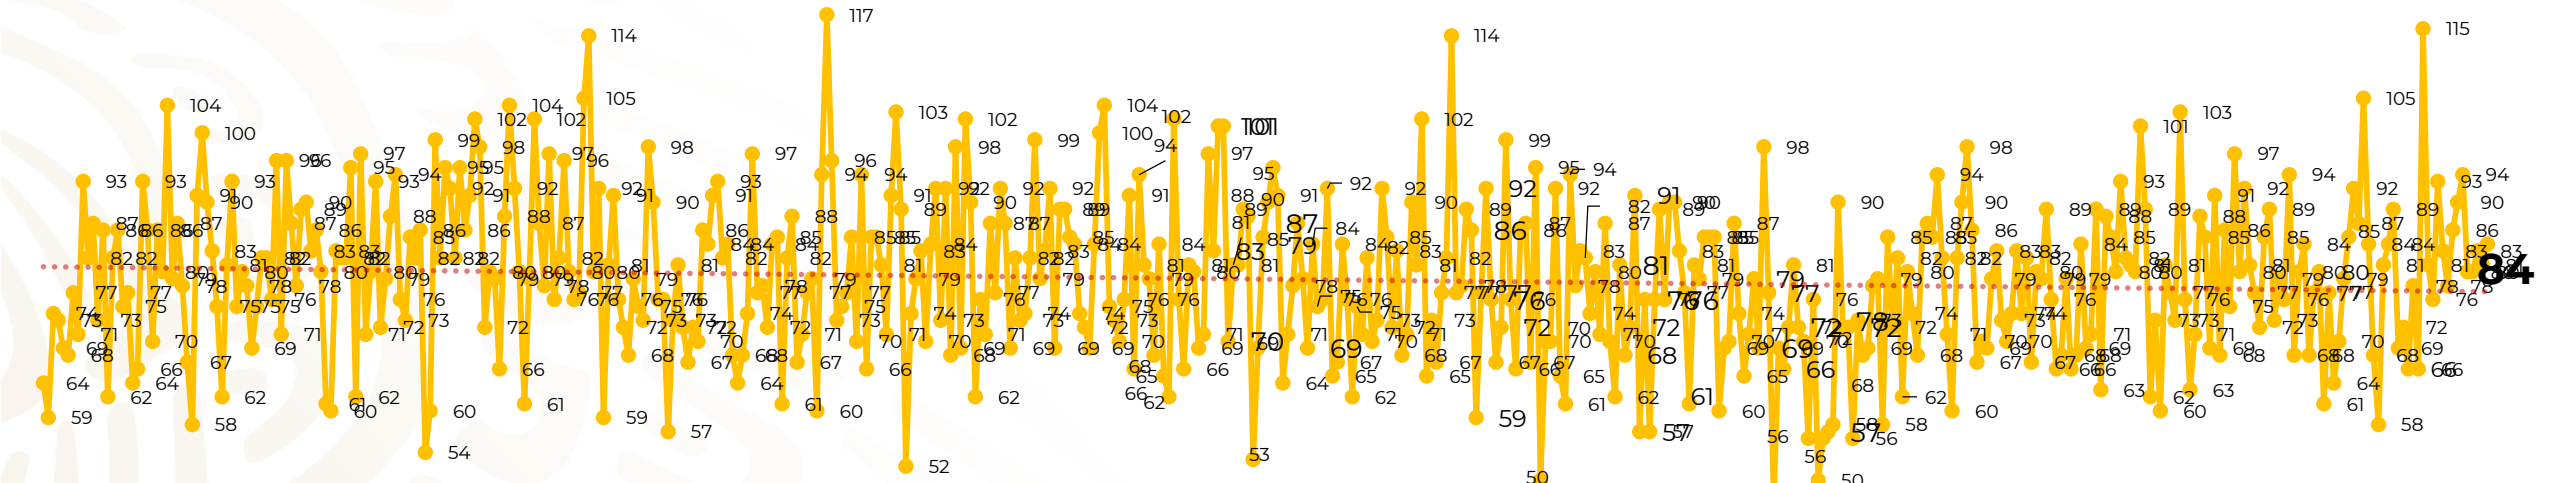

## Víctimas reportadas por delito de homicidio (Fiscalías Estatales y Dependencias Federales)

Entidades	May 08
Aguascalientes	0
Baja California	3
Baja California Sur	0
Campeche	0
Chiapas	0
Chihuahua	2
Ciudad de México	2
Coahuila	4
Colima	0
Durango	1
<b>Estado de México</b>	<b>11</b>
<b>Guanajuato</b>	<b>8</b>
Guerrero	2
Hidalgo	0
<b>Jalisco</b>	<b>9</b>
Michoacán	4

Entidades	May 08
Morelos	3
Nayarit	0
Nuevo León	5
Oaxaca	3
Puebla	1
Querétaro	2
Quintana Roo	4
San Luis Potosí	2
Sinaloa	1
Sonora	2
Tabasco	1
Tamaulipas	4
Tlaxcala	0
<b>Veracruz</b>	<b>6</b>
Yucatán	0
Zacatecas	4
<b>Total</b>	<b>84</b>

# Víctimas reportadas por delito de homicidio (Fiscalías Estatales y Dependencias Federales)

## HOMICIDIOS DOLOSOS TENDENCIA MENSUAL (víctimas)

Mes	Víctimas	Promedio Diario	Días	Mes	Víctimas	Promedio Diario	Días	Mes	Víctimas	Promedio Diario	Días	Mes	Víctimas	Promedio Diario	Días	Mes	Víctimas	Promedio Diario	Días	
Dic-18 <sup>1</sup>	2,153	79.7	27	Ago-19	2,469	79.6	31	Mar-20	2,585	83.4	31	Oct-20	2,429	78.3	31	May-21	678	84.7	08	
Ene-19	2,326	75.0	31	Sep-19	2,386	79.5	30	Abr-20	2,492	83.1	30	Nov-20	2,303	76.7	30					
Feb-19	2,326	83.1	28	Oct-19	2,356	76.0	31	May-20	2,423	78.2	31	Dic-20	2,194	70.8	31					
Mar-19	2,404	77.5	31	Nov-19	2,370	79.0	30	Jun-20	2,413	80.4	30	Ene-21	2,379	76.7	31					
Abr-19	2,227	74.2	30	Dic-19	2,444	78.8	31	Jul-20	2,519	81.2	31	Feb-21	2,206	78.7	28					
May-19	2,384	76.9	31	Ene-20	2,376	76.6	31	Ago-20	2,524	81.4	31	Mar-21	2,444	78.8	31					
Jun-19	2,543	84.8	30	Feb-20	2,352	81.1	29	Sep-20	2,315	77.1	30	Abr-21	2,370	79.0	30					
Jul-19	2,414	77.8	31																	