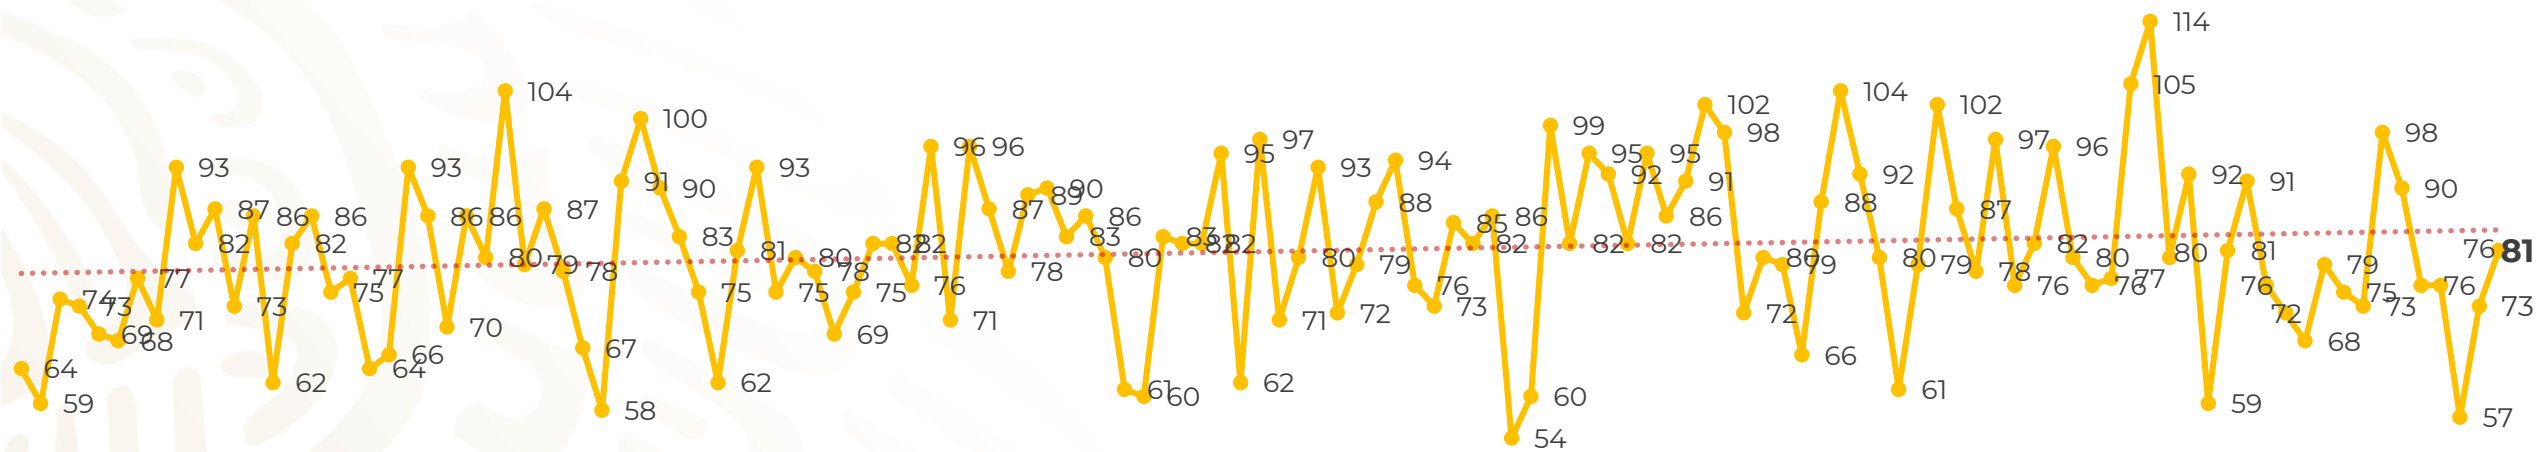

Víctimas reportadas por delito de homicidio (Fiscalías Estatales y Dependencias Federales)

Entidades	Mayo 08
Aguascalientes	0
Baja California	3
Baja California Sur	0
Campeche	0
Chiapas	1
Chihuahua	5
Ciudad de México	1
Coahuila	3
Colima	3
Durango	0
Estado de México	4
Guanajuato	12
Guerrero	2
Hidalgo	2
Jalisco	4
Michoacán	2

Víctimas reportadas por delito de homicidio (Fiscalías Estatales y Dependencias Federales)

HOMICIDIOS DOLOSOS TENDENCIA MENSUAL (víctimas)

Mes	Víctimas	Promedio Diario	Días	Mes	Víctimas	Promedio Diario	Días	Mes	Víctimas	Promedio Diario	Días
Dic-18 ¹	2,153	79.7	27	Ago-19	2,469	79.6	31	Mar-20	2,585	83.4	31
Ene-19	2,326	75.0	31	Sep-19	2,386	79.5	30	Abr-20	2,492	83.1	30
Feb-19	2,326	83.1	28	Oct-19	2,356	76.0	31	May-20	624	78.0	08
Mar-19	2,404	77.5	31	Nov-19	2,370	79.0	30				
Abr-19	2,227	74.2	30	Dic-19	2,444	78.8	31				
May-19	2,384	76.9	31	Ene-20	2,376	76.6	31				
Jun-19	2,543	84.8	30	Feb-20	2,352	81.1	29				
Jul-19	2,414	77.8	31								