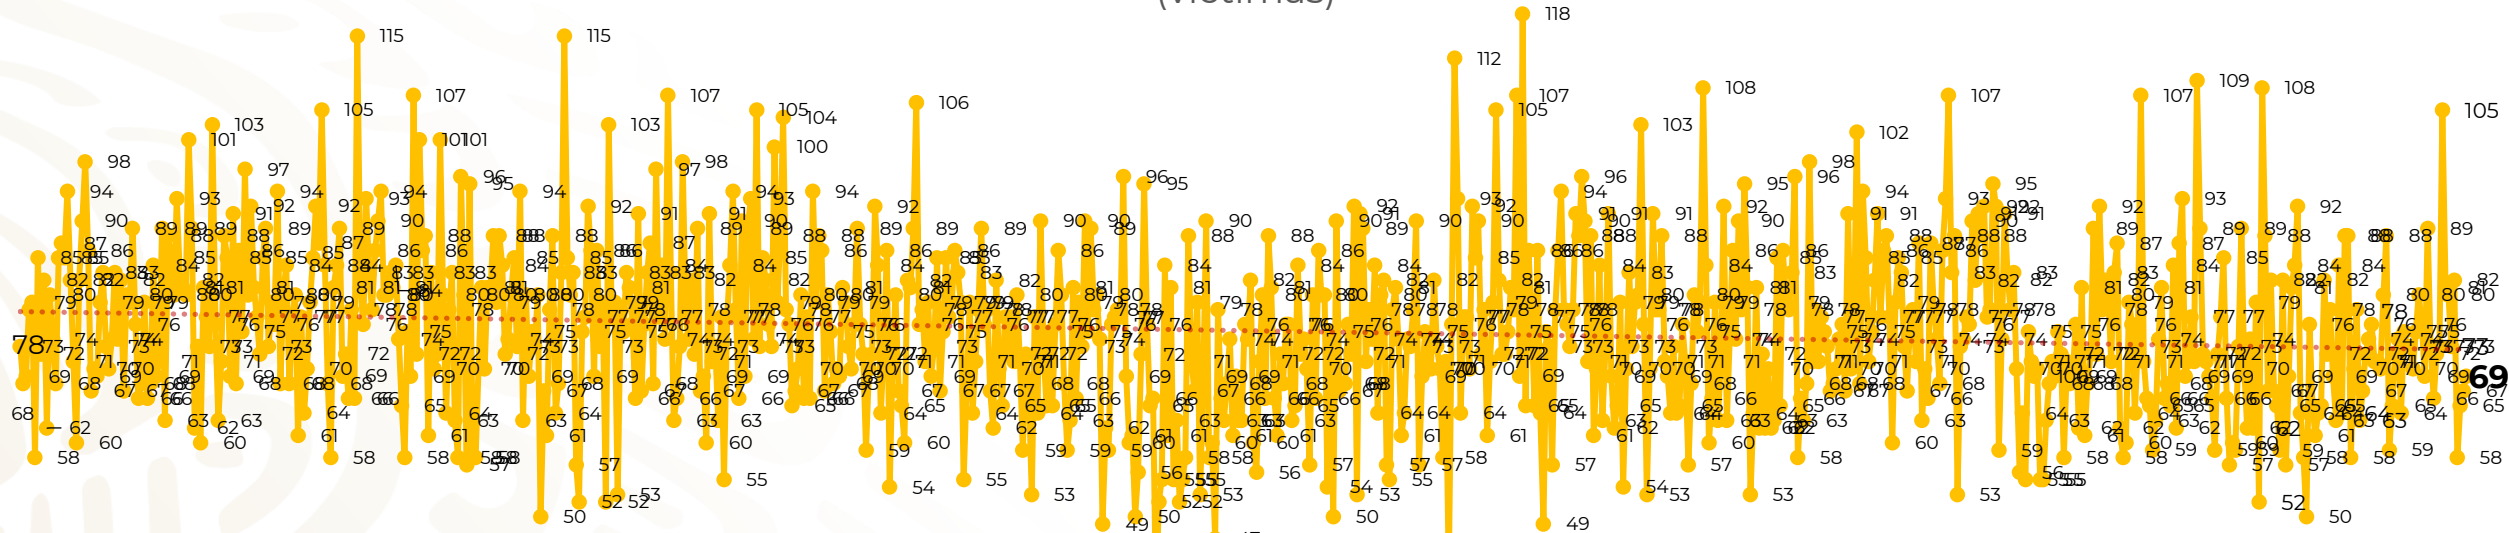

Víctimas reportadas por delito de homicidio (Fiscalías Estatales y Dependencias Federales)

Entidades	Abril 08
Aguascalientes	0
Baja California	4
Baja California Sur	0
Campeche	1
Chiapas	3
Chihuahua	3
Ciudad de México	2
Coahuila	0
Colima	1
Durango	0
Estado de México	6
Guanajuato	9
Guerrero	4
Hidalgo	0
Jalisco	7
Michoacán	7

Entidades	Abril 08
Morelos	1
Nayarit	0
Nuevo León	3
Oaxaca	4
Puebla	1
Querétaro	0
Quintana Roo	4
San Luis Potosí	1
Sinaloa	0
Sonora	2
Tabasco	0
Tamaulipas	1
Tlaxcala	0
Veracruz	3
Yucatán	0
Zacatecas	2
Total	69

Víctimas reportadas por delito de homicidio (Fiscalías Estatales y Dependencias Federales)

HOMICIDIOS DOLOSOS TENDENCIA MENSUAL (víctimas)

Mes	Víctimas	Promedio Diario	Días	Mes	Víctimas	Promedio Diario	Días	Mes	Víctimas	Promedio Diario	Días ²	Mes	Víctimas	Promedio Diario	Días	Mes	Víctimas	Promedio Diario	Días
Oct-20	2,429	78.3	31	May-21	2,462	79.4	31	Dic-21	2,274	73.3	31	Jul-22	2,331	75.1	31	Feb-23	1,987	70.9	28
Nov-20	2,303	76.7	30	Jun-21	2,251	75.0	30	Ene-22	2,061	66.5	31	Ago-22	2,304	74.3	31	Mar-23	2,283	73.6	31
Dic-20	2,194	70.8	31	Jul-21	2,381	76.8	31	Feb-22	1,933	69.0	28	Sep-22	2,329	77.6	30	Abril-23	575	71.82	08
Ene-21	2,379	76.7	31	Ago-21	2,414	77.9	31	Mar-22	2,241	72.3	31	Oct-22	2,481	80.0	31				
Feb-21	2,206	78.7	28	Sep-21	2,405	80.2	30	Abr-22	2,131	71.0	30	Nov-22	2,071	69.0	30				
Mar-21	2,444	78.8	31	Oct-21	2,332	75.2	31	May-22	2,472	79.7	31	Dic-22	2,277	73.4	31				
Abr-21	2,370	79.0	30	Nov-21	2,242	74.7	30	Jun-22	2,289	76.3	30	Ene-23	2,303	74.3	31				