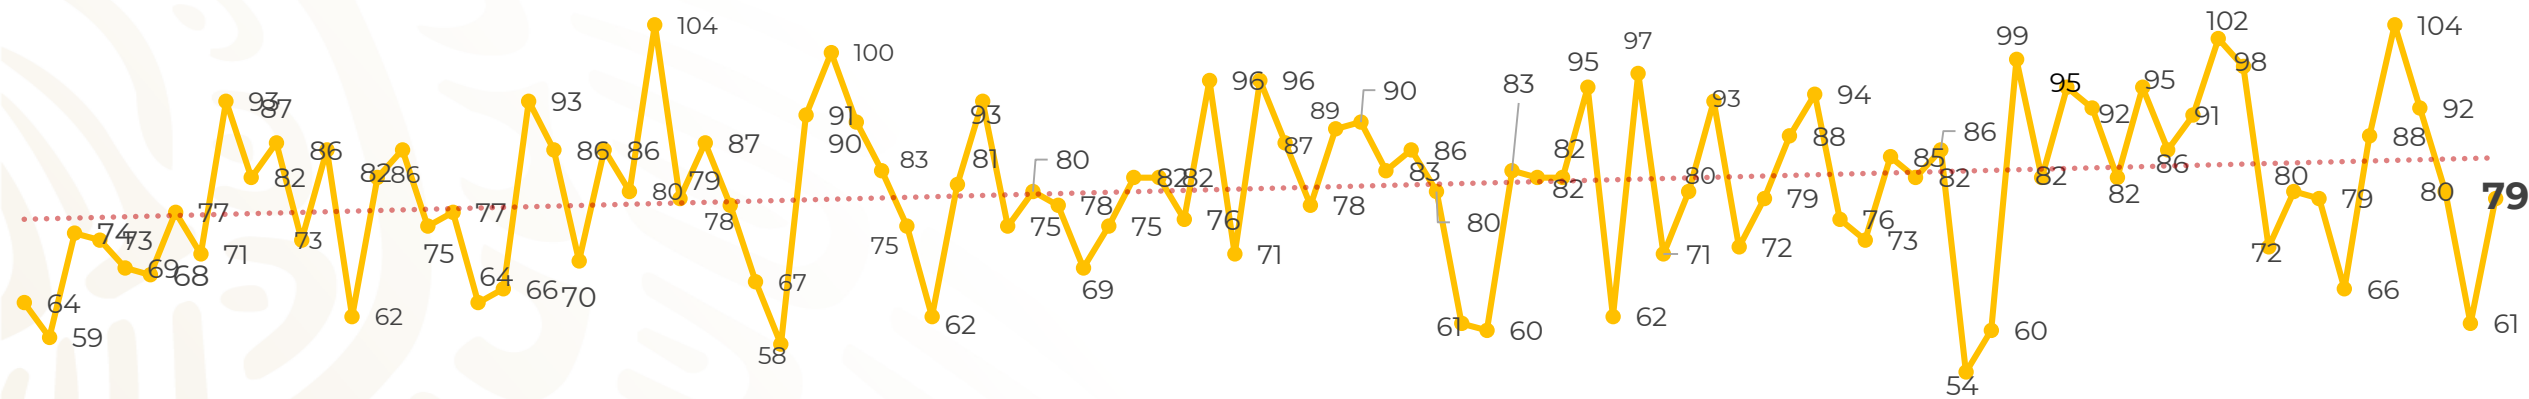

Víctimas reportadas por delito de homicidio (Fiscalías Estatales y Dependencias Federales)

Entidades	Abril 08
Aguascalientes	0
Baja California	7
Baja California Sur	0
Campeche	0
Chiapas	1
Chihuahua	7
Ciudad de México	2
Coahuila	0
Colima	0
Durango	0
Estado de México	4
Guanajuato	7
Guerrero	2
Hidalgo	0
Jalisco	12
Michoacán	6

Víctimas reportadas por delito de homicidio (Fiscalías Estatales y Dependencias Federales)

HOMICIDIOS DOLOSOS TENDENCIA MENSUAL (víctimas)

Mes	Víctimas	Promedio Diario	Días	Mes	Víctimas	Promedio Diario	Días	Mes	Víctimas	Promedio Diario	Días
Dic-18 ¹	2,153	79.7	27	Ago-19	2,469	79.6	31	Mar-20	2,585	83.4	31
Ene-19	2,326	75.0	31	Sep-19	2,386	79.5	30	Abr-20	649	81.1	8
Feb-19	2,326	83.1	28	Oct-19	2,356	76.0	31				
Mar-19	2,404	77.5	31	Nov-19	2,370	79.0	30				
Abr-19	2,227	74.2	30	Dic-19	2,444	78.8	31				
May-19	2,384	76.9	31	Ene-20	2,376	76.6	31				
Jun-19	2,543	84.8	30	Feb-20	2,352	81.1	29				
Jul-19	2,414	77.8	31								