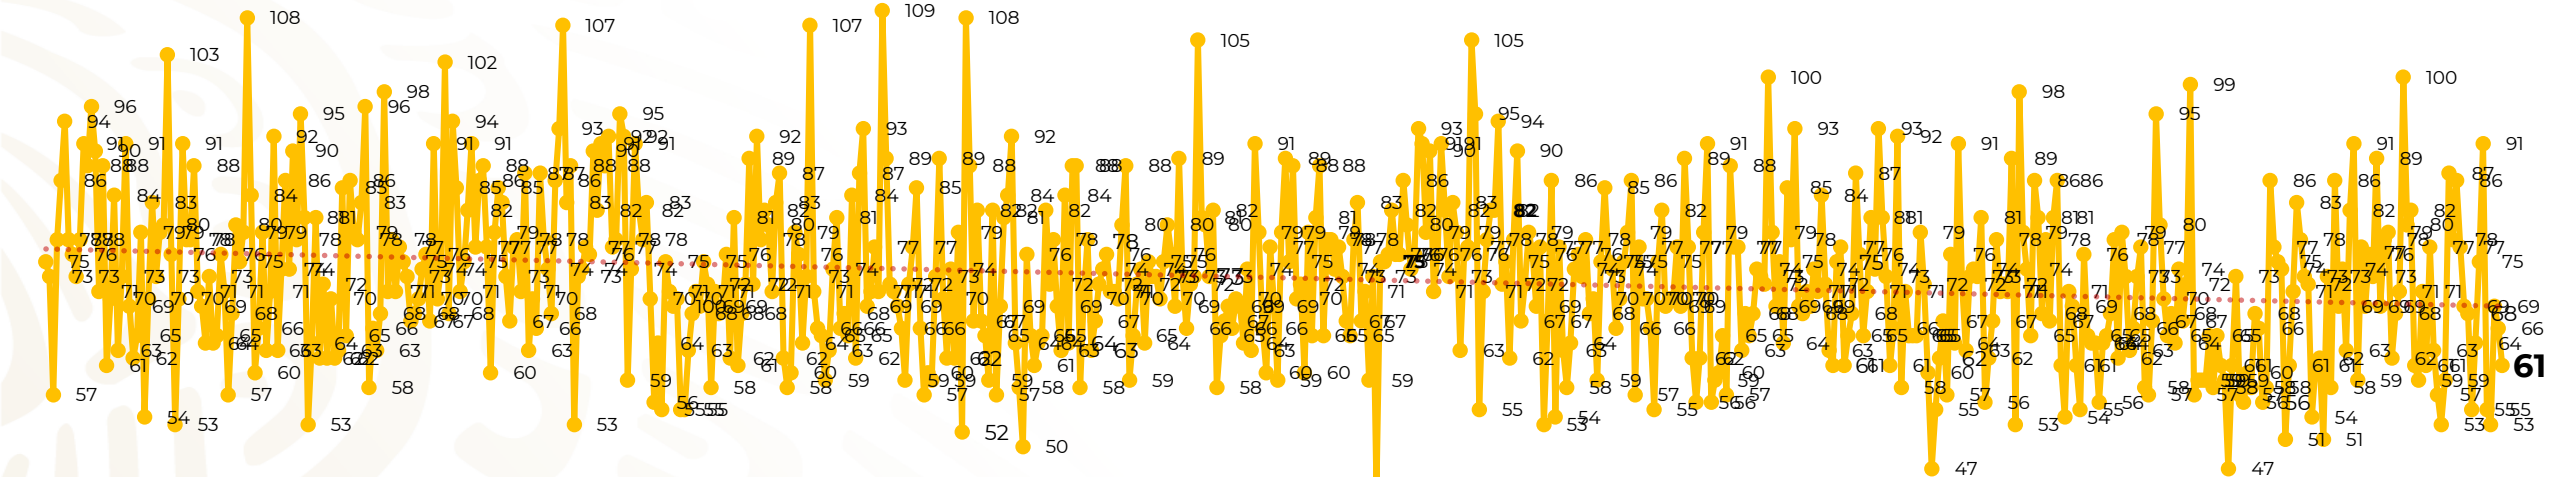

Víctimas reportadas por delito de homicidio (Fiscalías Estatales y Dependencias Federales)

Entidades	Marzo 08
Aguascalientes	0
Baja California	1
Baja California Sur	0
Campeche	0
Chiapas	1
Chihuahua	5
Ciudad de México	3
Coahuila	0
Colima	0
Durango	0
Estado de México	11
Guanajuato	5
Guerrero	0
Hidalgo	1
Jalisco	6
Michoacán	7

Entidades	Marzo 08
Morelos	3
Nayarit	0
Nuevo León	4
Oaxaca	1
Puebla	2
Querétaro	0
Quintana Roo	3
San Luis Potosí	1
Sinaloa	1
Sonora	1
Tabasco	2
Tamaulipas	0
Tlaxcala	0
Veracruz	0
Yucatán	0
Zacatecas	3
Total	61

Víctimas reportadas por delito de homicidio (Fiscalías Estatales y Dependencias Federales)

HOMICIDIOS DOLOSOS TENDENCIA MENSUAL (víctimas)

Mes	Víctimas	Promedio Diario	Días	Mes	Víctimas	Promedio Diario	Días	Mes	Víctimas	Promedio Diario	Días	Mes	Víctimas	Promedio Diario	Días	Mes	Víctimas	Promedio Diario	Días
May-21	2,462	79.4	31	Dic-21	2,274	73.3	31	Jul-22	2,331	75.1	31	Feb-23	1,987	70.9	28	Sep-23	2,196	73.2	30
Jun-21	2,251	75.0	30	Ene-22	2,061	66.5	31	Ago-22	2,304	74.3	31	Mar-23	2,283	73.6	31	Oct-23	2,148	69.2	31
Jul-21	2,381	76.8	31	Feb-22	1,933	69.0	28	Sep-22	2,329	77.6	30	Abr-23	2,159	71.9	30	Nov-23	2,101	70.0	30
Ago-21	2,414	77.9	31	Mar-22	2,241	72.3	31	Oct-22	2,481	80.0	31	May-23	2,350	75.8	31	Dic-23	2,051	66.2	31
Sep-21	2,405	80.2	30	Abr-22	2,131	71.0	30	Nov-22	2,071	69.0	30	Jun-23	2,303	76.7	30	Ene-24	2,127	68.6	31
Oct-21	2,332	75.2	31	May-22	2,472	79.7	31	Dic-22	2,277	73.4	31	Jul-23	2,204	71.0	31	Feb-24	2,022	72.2	28
Nov-21	2,242	74.7	30	Jun-22	2,289	76.3	30	Ene-23	2,303	74.3	31	Ago-23	2,216	71.4	31	Mar-24	534	66.7	8