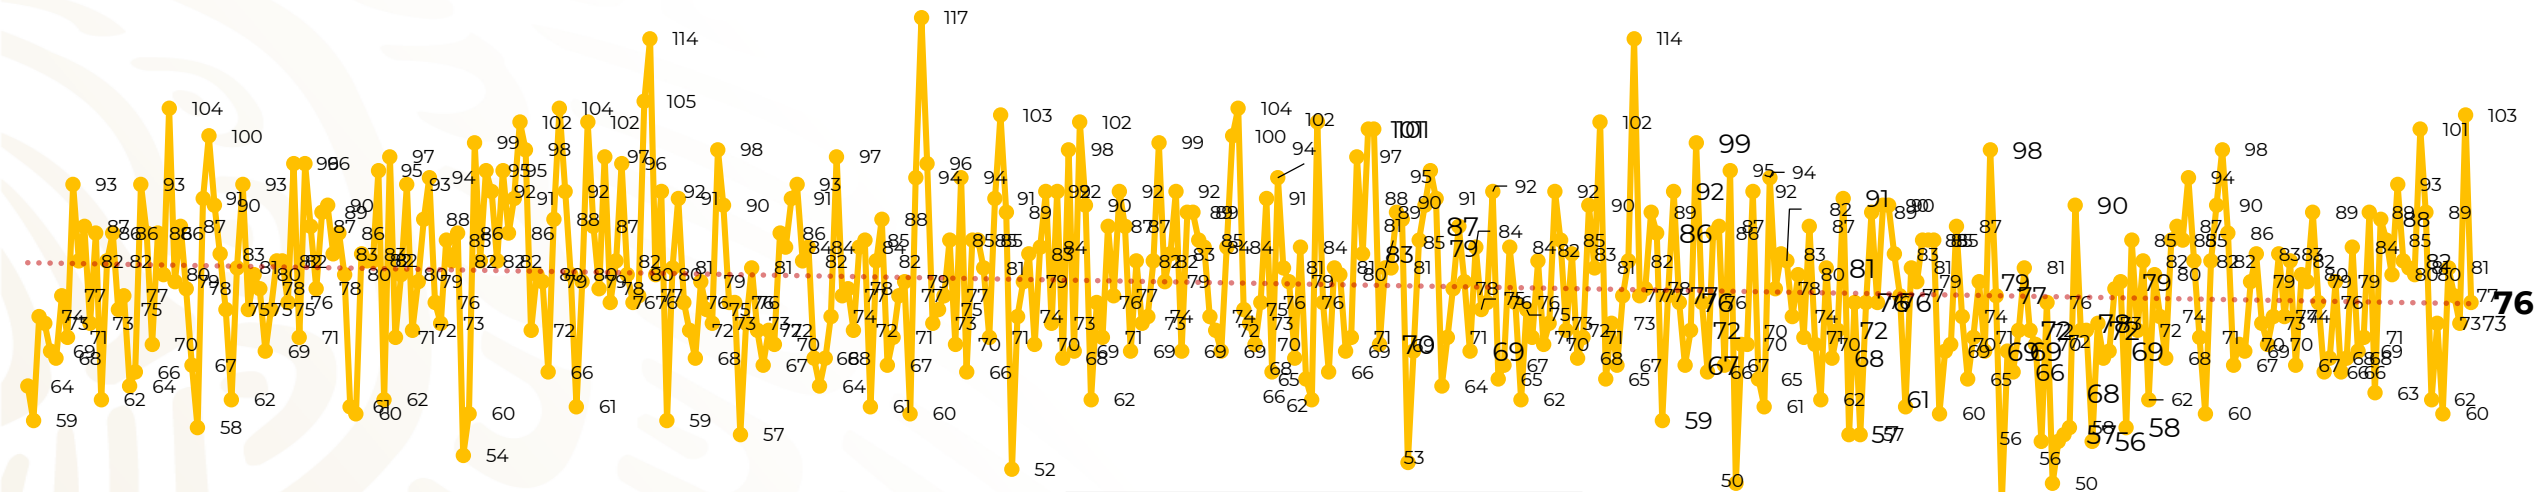

Víctimas reportadas por delito de homicidio (Fiscalías Estatales y Dependencias Federales)

Entidades	Marzo 08
Aguascalientes	0
Baja California	7
Baja California Sur	0
Campeche	0
Chiapas	2
Chihuahua	1
Ciudad de México	3
Coahuila	0
Colima	1
Durango	0
Estado de México	15
Guanajuato	3
Guerrero	2
Hidalgo	0
Jalisco	5
Michoacán	3

Víctimas reportadas por delito de homicidio (Fiscalías Estatales y Dependencias Federales)

HOMICIDIOS DOLOSOS TENDENCIA MENSUAL (víctimas)

Mes	Víctimas	Promedio Diario	Días	Mes	Víctimas	Promedio Diario	Días	Mes	Víctimas	Promedio Diario	Días	Mes	Víctimas	Promedio Diario	Días
Dic-18 ¹	2,153	79.7	27	Ago-19	2,469	79.6	31	Mar-20	2,585	83.4	31	Oct-20	2,429	78.3	31
Ene-19	2,326	75.0	31	Sep-19	2,386	79.5	30	Abr-20	2,492	83.1	30	Nov-20	2,303	76.7	30
Feb-19	2,326	83.1	28	Oct-19	2,356	76.0	31	May-20	2,423	78.2	31	Dic-20	2,194	70.8	31
Mar-19	2,404	77.5	31	Nov-19	2,370	79.0	30	Jun-20	2,413	80.4	30	Ene-21	2,379	76.7	31
Abr-19	2,227	74.2	30	Dic-19	2,444	78.8	31	Jul-20	2,519	81.2	31	Feb-21	2,206	78.7	28
May-19	2,384	76.9	31	Ene-20	2,376	76.6	31	Ago-20	2,524	81.4	31	Mar-21	605	75.6	08
Jun-19	2,543	84.8	30	Feb-20	2,352	81.1	29	Sep-20	2,315	77.1	30				
Jul-19	2,414	77.8	31												