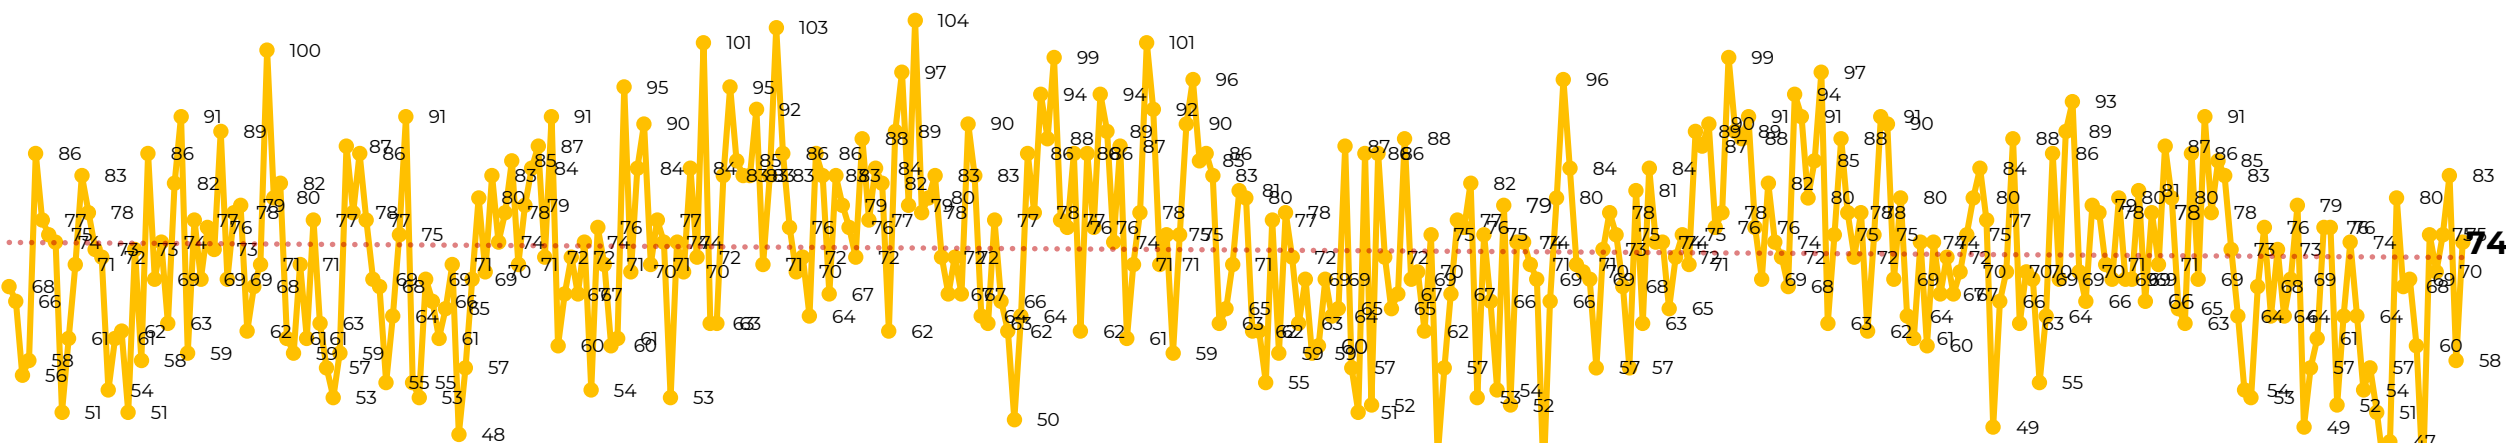

Víctimas reportadas por delito de homicidio (Fiscalías Estatales y Dependencias Federales)

Entidades	Enero 08
Aguascalientes	0
Baja California	5
Baja California Sur	0
Campeche	0
Chiapas	5
Chihuahua	2
Ciudad de México	4
Coahuila	0
Colima	0
Durango	0
Estado de México	5
Guanajuato	15
Guerrero	1
Hidalgo	0
Jalisco	4
Michoacán	4

Víctimas reportadas por delito de homicidio (Fiscalías Estatales y Dependencias Federales)

HOMICIDIOS DOLOSOS TENDENCIA MENSUAL (víctimas)

Mes	Víctimas	Promedio Diario	Días	Mes	Víctimas	Promedio Diario	Días	Mes	Víctimas	Promedio Diario	Días	Mes	Víctimas	Promedio Diario	Días	Mes	Víctimas	Promedio Diario	Días
Jul-22	2,331	75.1	31	Feb-23	1,987	70.9	28	Sep-23	2,196	73.2	30	Abr-24	2,349	78.3	30	Nov-24	2,234	74.4	30
Ago-22	2,304	74.3	31	Mar-23	2,283	73.6	31	Oct-23	2,148	69.2	31	May-24	2,410	77.7	31	Dic-24	2,026	65.3	31
Sep-22	2,329	77.6	30	Abr-23	2,159	71.9	30	Nov-23	2,101	70.0	30	Jun-24	2,363	78.7	30	Ene-25	537	67.1	08
Oct-22	2,481	80.0	31	May-23	2,350	75.8	31	Dic-23	2,051	66.2	31	Jul-24	2,151	69.3	31				
Nov-22	2,071	69.0	30	Jun-23	2,303	76.7	30	Ene-24	2,127	68.6	31	Ago-24	2,143	69.1	31				
Dic-22	2,277	73.4	31	Jul-23	2,204	71.0	31	Feb-24	2,077	71.6	29	Sep-24	2,350	78	30				
Ene-23	2,303	74.3	31	Ago-23	2,216	71.4	31	Mar-24	2,192	70.7	31	Oct-24	2,293	73.9	31				

Fuente : Fiscalías, consultadas el 09/01/2025 03:00 hrs.

1/ El reporte de homicidios inició a partir del 5 de diciembre de 2018.

2/ Información del 08 de enero de 2025.