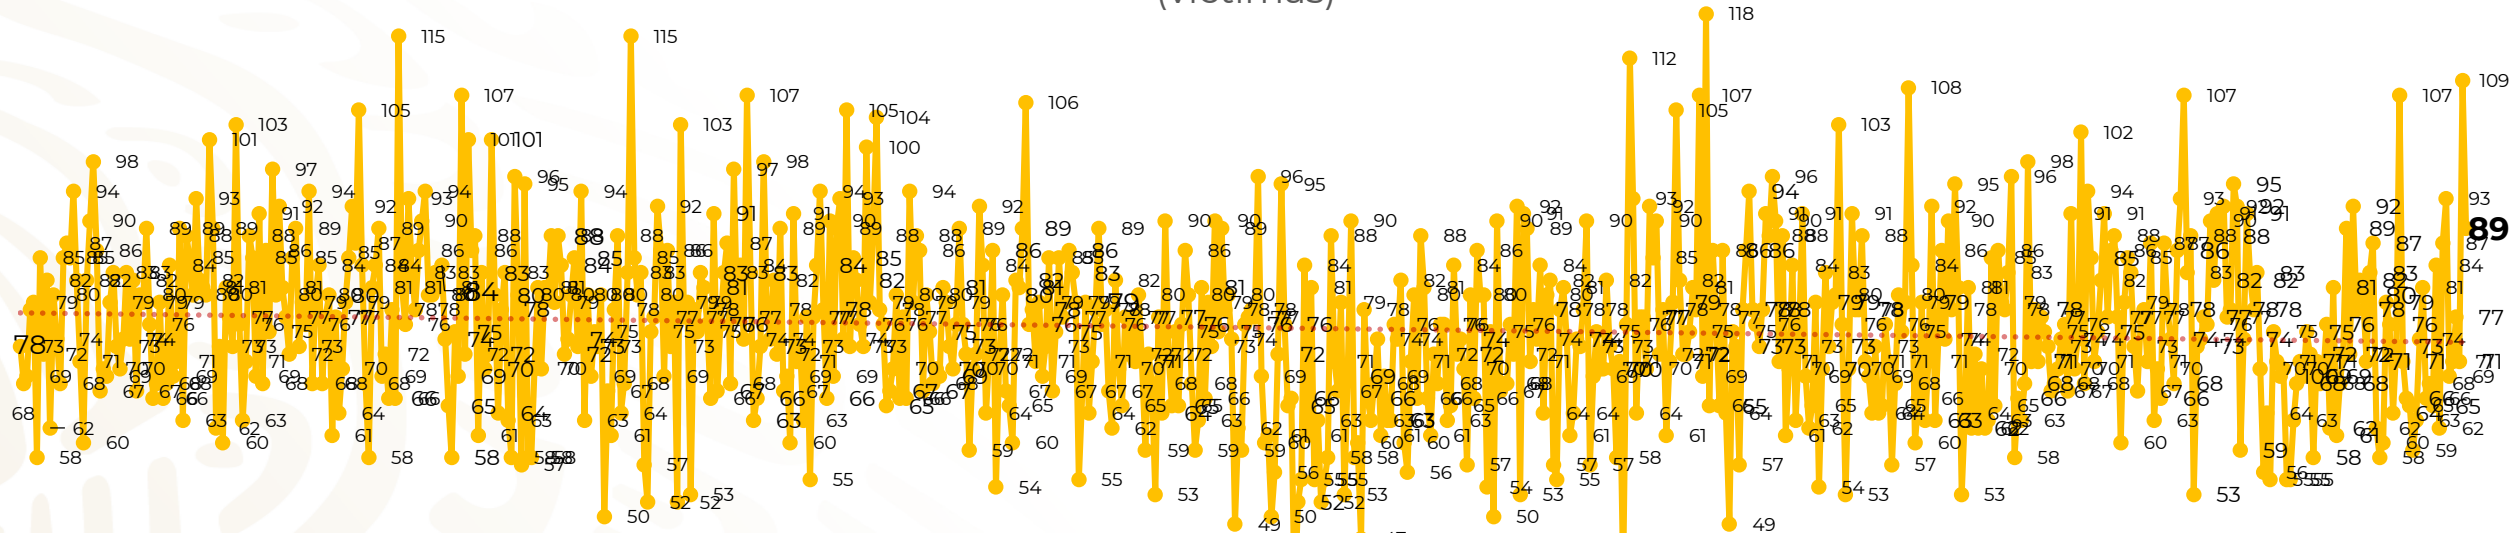

Víctimas reportadas por delito de homicidio (Fiscalías Estatales y Dependencias Federales)

Entidades	Enero 08
Aguascalientes	0
Baja California	7
Baja California Sur	0
Campeche	0
Chiapas	0
Chihuahua	5
Ciudad de México	5
Coahuila	0
Colima	2
Durango	0
Estado de México	6
Guanajuato	12
Guerrero	2
Hidalgo	1
Jalisco	10
Michoacán	7

Entidades	Enero 08
Morelos	3
Nayarit	0
Nuevo León	6
Oaxaca	4
Puebla	3
Querétaro	0
Quintana Roo	3
San Luis Potosí	3
Sinaloa	1
Sonora	1
Tabasco	0
Tamaulipas	0
Tlaxcala	0
Veracruz	4
Yucatán	0
Zacatecas	4
Total	89

Víctimas reportadas por delito de homicidio (Fiscalías Estatales y Dependencias Federales)

HOMICIDIOS DOLOSOS TENDENCIA MENSUAL (víctimas)

Mes	Víctimas	Promedio Diario	Días	Mes	Víctimas	Promedio Diario	Días	Mes	Víctimas	Promedio Diario	Días	Mes	Víctimas	Promedio Diario	Días	Mes	Víctimas	Promedio Diario	Días
Mar-20	2,585	83.4	31	Oct-20	2,429	78.3	31	May-21	2,462	79.4	31	Dic-21	2,274	73.3	31	Jul-22	2,331	75.1	31
Abr-20	2,492	83.1	30	Nov-20	2,303	76.7	30	Jun-21	2,251	75.0	30	Ene-22	2,061	66.5	31	Ago-22	2,304	74.3	31
May-20	2,423	78.2	31	Dic-20	2,194	70.8	31	Jul-21	2,381	76.8	31	Feb-22	1,933	69.0	28	Sep-22	2,329	77.6	30
Jun-20	2,413	80.4	30	Ene-21	2,379	76.7	31	Ago-21	2,414	77.9	31	Mar-22	2,241	72.3	31	Oct-22	2,481	80.0	31
Jul-20	2,519	81.2	31	Feb-21	2,206	78.7	28	Sep-21	2,405	80.2	30	Abr-22	2,131	71.0	30	Nov-22	2,071	69.0	30
Ago-20	2,524	81.4	31	Mar-21	2,444	78.8	31	Oct-21	2,332	75.2	31	May-22	2,472	79.7	31	Dic-22	2,277	73.4	31
Sep-20	2,315	77.1	30	Abr-21	2,370	79.0	30	Nov-21	2,242	74.7	30	Jun-22	2,289	76.3	30	Ene-23	666	83.2	08