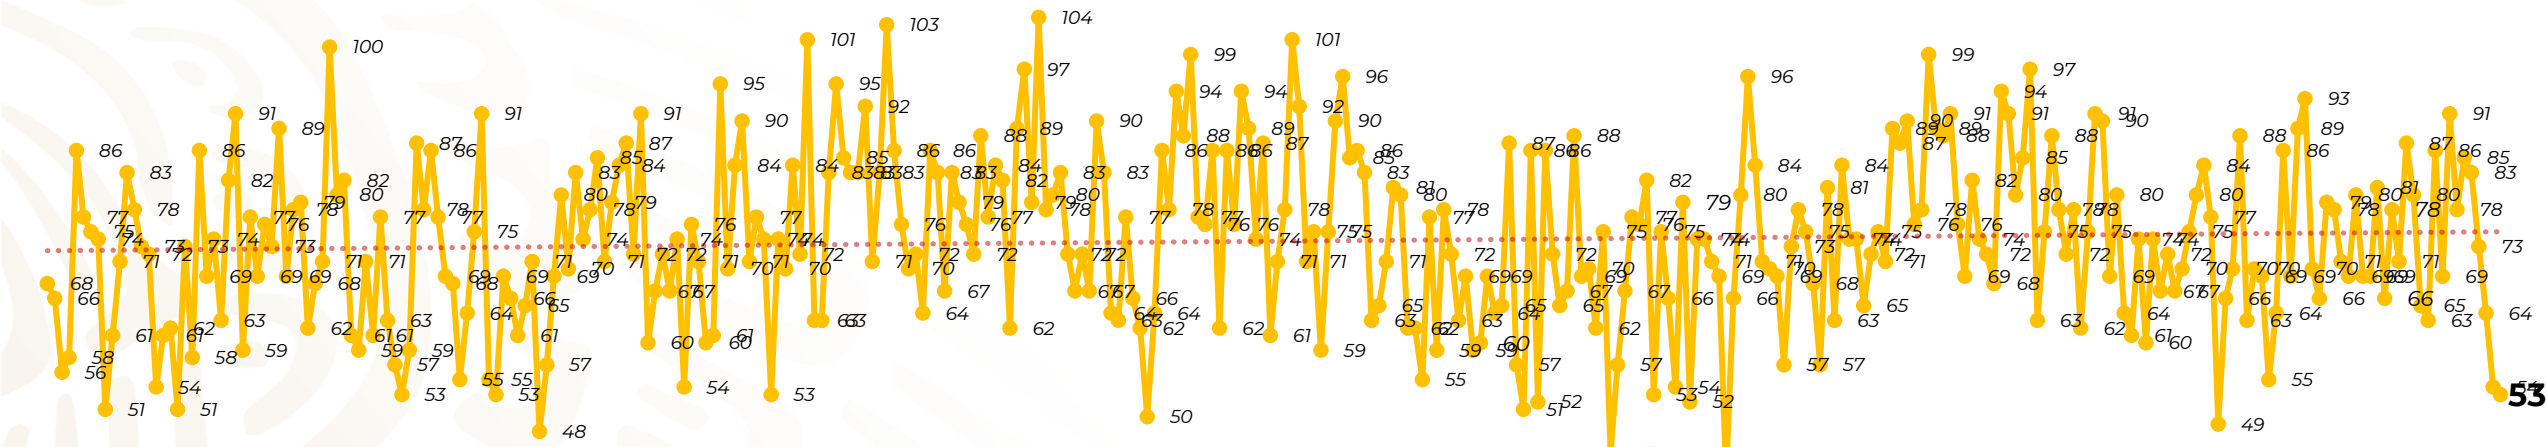

Víctimas reportadas por delito de homicidio (Fiscalías Estatales y Dependencias Federales)

Entidades	Diciembre 07
<i>Aguascalientes</i>	1
Baja California	8
<i>Baja California Sur</i>	0
<i>Campeche</i>	0
<i>Chiapas</i>	1
<i>Chihuahua</i>	1
<i>Ciudad de México</i>	5
<i>Coahuila</i>	0
<i>Colima</i>	1
<i>Durango</i>	0
Estado de México	6
<i>Guanajuato</i>	3
<i>Guerrero</i>	1
<i>Hidalgo</i>	0
<i>Jalisco</i>	2
<i>Michoacán</i>	5

Víctimas reportadas por delito de homicidio (Fiscalías Estatales y Dependencias Federales)

HOMICIDIOS DOLOSOS TENDENCIA MENSUAL (víctimas)

Mes	Víctimas	Promedio Diario	Días	Mes	Víctimas	Promedio Diario	Días	Mes	Víctimas	Promedio Diario	Días	Mes	Víctimas	Promedio Diario	Días	Mes	Víctimas	Promedio Diario	Días
Jul-22	2,331	75.1	31	Feb-23	1,987	70.9	28	Sep-23	2,196	73.2	30	Abr-24	2,349	78.3	30	Nov-24	2,234	74.4	30
Ago-22	2,304	74.3	31	Mar-23	2,283	73.6	31	Oct-23	2,148	69.2	31	May-24	2,410	77.7	31	Dic-24	490	70	07
Sep-22	2,329	77.6	30	Abr-23	2,159	71.9	30	Nov-23	2,101	70.0	30	Jun-24	2,363	78.7	30				
Oct-22	2,481	80.0	31	May-23	2,350	75.8	31	Dic-23	2,051	66.2	31	Jul-24	2,151	69.3	31				
Nov-22	2,071	69.0	30	Jun-23	2,303	76.7	30	Ene-24	2,127	68.6	31	Ago-24	2,143	69.1	31				
Dic-22	2,277	73.4	31	Jul-23	2,204	71.0	31	Feb-24	2,077	71.6	29	Sep-24	2,350	78	30				
Ene-23	2,303	74.3	31	Ago-23	2,216	71.4	31	Mar-24	2,192	70.7	31	Oct-24	2,293	73.9	31				