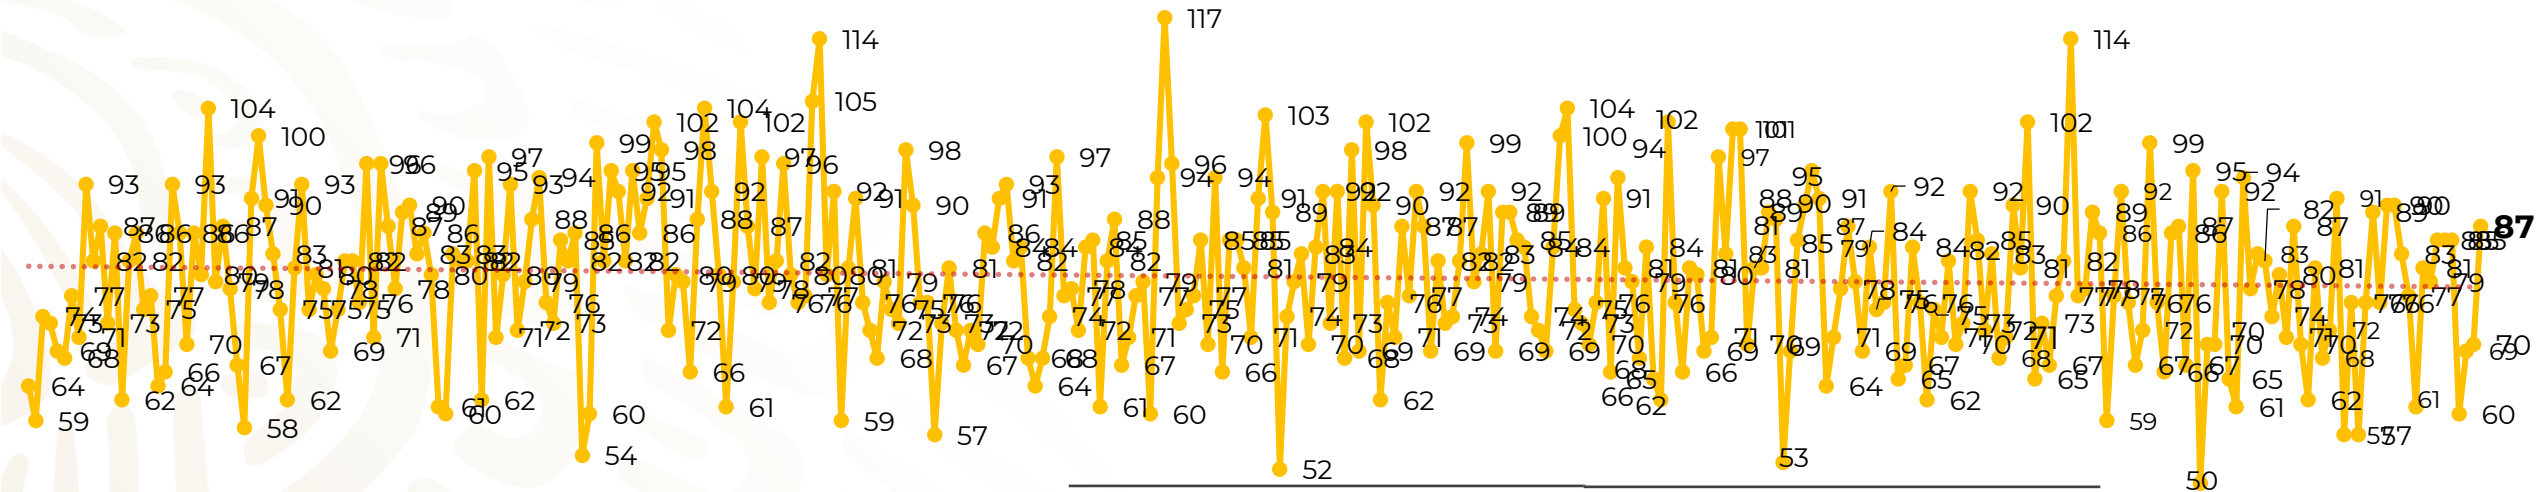

Víctimas reportadas por delito de homicidio (Fiscalías Estatales y Dependencias Federales)

Entidades	Diciembre 07
Aguascalientes	0
Baja California	6
Baja California Sur	0
Campeche	0
Chiapas	5
Chihuahua	2
Ciudad de México	1
Coahuila	0
Colima	2
Durango	1
Estado de México	6
Guanajuato	13
Guerrero	1
Hidalgo	1
Jalisco	6
Michoacán	16

Entidades	Diciembre 07
Morelos	4
Nayarit	0
Nuevo León	2
Oaxaca	2
Puebla	0
Querétaro	0
Quintana Roo	2
San Luis Potosí	3
Sinaloa	3
Sonora	2
Tabasco	0
Tamaulipas	3
Tlaxcala	0
Veracruz	3
Yucatán	0
Zacatecas	3
Total	87

Víctimas reportadas por delito de homicidio (Fiscalías Estatales y Dependencias Federales)

HOMICIDIOS DOLOSOS TENDENCIA MENSUAL (víctimas)

Mes	Víctimas	Promedio Diario	Días	Mes	Víctimas	Promedio Diario	Días	Mes	Víctimas	Promedio Diario	Días	Mes	Víctimas	Promedio Diario	Días
Dic-18 ¹	2,153	79.7	27	Ago-19	2,469	79.6	31	Mar-20	2,585	83.4	31	Oct-20	2,429	78.3	31
Ene-19	2,326	75.0	31	Sep-19	2,386	79.5	30	Abr-20	2,492	83.1	30	Nov-20	2,303	76.7	30
Feb-19	2,326	83.1	28	Oct-19	2,356	76.0	31	May-20	2,423	78.2	31	Dic-20	541	77.3	07
Mar-19	2,404	77.5	31	Nov-19	2,370	79.0	30	Jun-20	2,413	80.4	30				
Abr-19	2,227	74.2	30	Dic-19	2,444	78.8	31	Jul-20	2,519	81.2	31				
May-19	2,384	76.9	31	Ene-20	2,376	76.6	31	Ago-20	2,524	81.4	31				
Jun-19	2,543	84.8	30	Feb-20	2,352	81.1	29	Sep-20	2,315	77.1	30				
Jul-19	2,414	77.8	31												