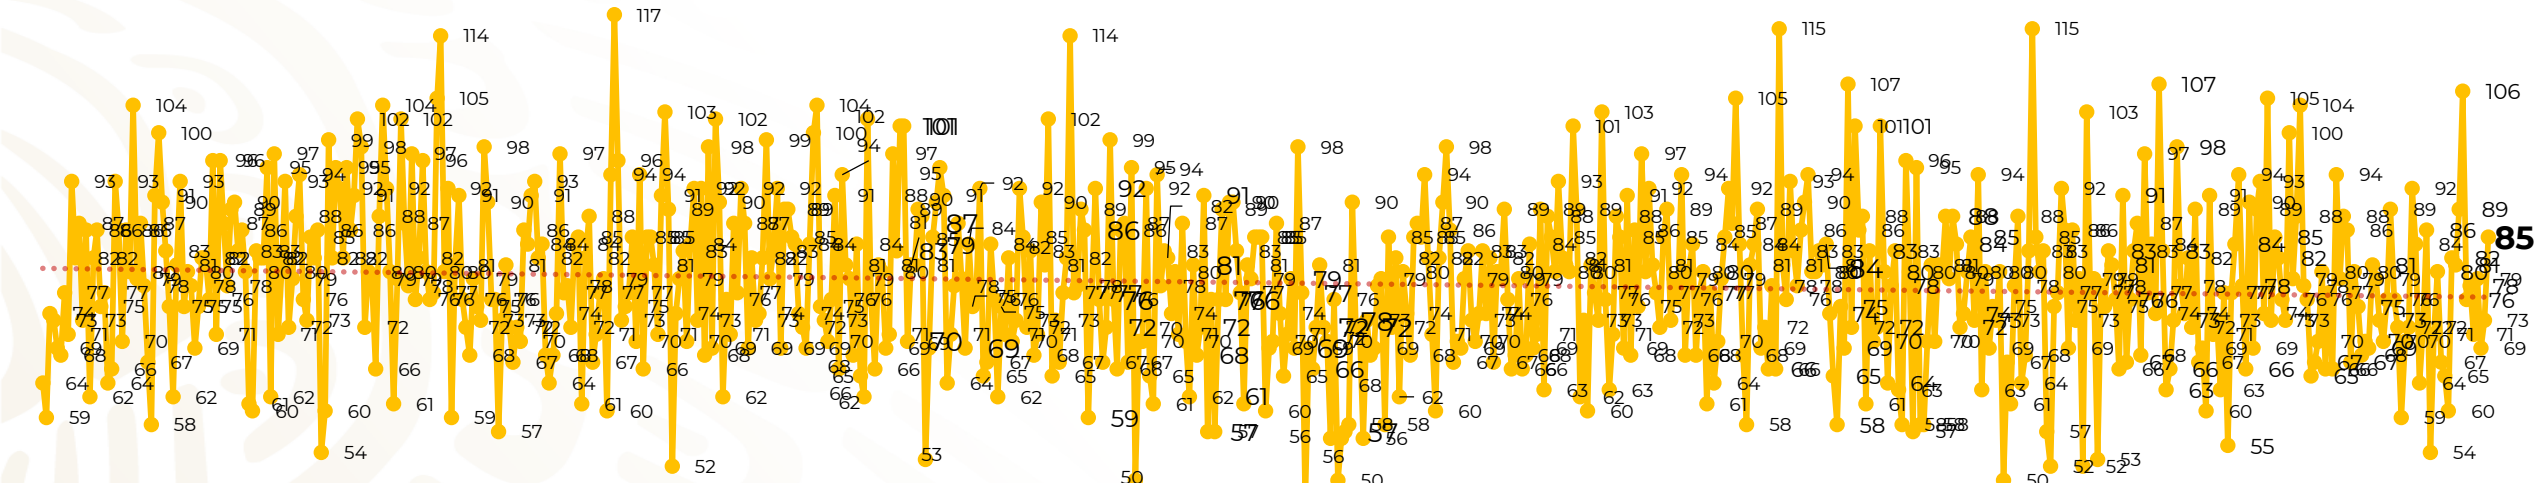

Víctimas reportadas por delito de homicidio (Fiscalías Estatales y Dependencias Federales)

Entidades	Noviembre 07
Aguascalientes	0
Baja California	5
Baja California Sur	0
Campeche	0
Chiapas	1
Chihuahua	1
Ciudad de México	0
Coahuila	0
Colima	1
Durango	0
Estado de México	10
Guanajuato	6
Guerrero	3
Hidalgo	0
Jalisco	6
Michoacán	9

Víctimas reportadas por delito de homicidio (Fiscalías Estatales y Dependencias Federales)

HOMICIDIOS DOLOSOS TENDENCIA MENSUAL (víctimas)

Mes	Víctimas	Promedio Diario	Días	Mes	Víctimas	Promedio Diario	Días	Mes	Víctimas	Promedio Diario	Días	Mes	Víctimas	Promedio Diario	Días	Mes	Víctimas	Promedio Diario	Días
Dic-18 ¹	2,153	79.7	27	Ago-19	2,469	79.6	31	Mar-20	2,585	83.4	31	Oct-20	2,429	78.3	31	May-21	2,462	79.4	31
Ene-19	2,326	75.0	31	Sep-19	2,386	79.5	30	Abr-20	2,492	83.1	30	Nov-20	2,303	76.7	30	Jun-21	2,251	75.0	30
Feb-19	2,326	83.1	28	Oct-19	2,356	76.0	31	May-20	2,423	78.2	31	Dic-20	2,194	70.8	31	Jul-21	2,381	76.8	31
Mar-19	2,404	77.5	31	Nov-19	2,370	79.0	30	Jun-20	2,413	80.4	30	Ene-21	2,379	76.7	31	Ago-21	2,414	77.9	31
Abr-19	2,227	74.2	30	Dic-19	2,444	78.8	31	Jul-20	2,519	81.2	31	Feb-21	2,206	78.7	28	Sep-21	2,405	80.2	30
May-19	2,384	76.9	31	Ene-20	2,376	76.6	31	Ago-20	2,524	81.4	31	Mar-21	2,444	78.8	31	Oct-21	2,332	75.2	31
Jun-19	2,543	84.8	30	Feb-20	2,352	81.1	29	Sep-20	2,315	77.1	30	Abr-21	2,370	79.0	30	Nov-21	531	75.8	07
Jul-19	2,414	77.8	31																

01-ene. 15-ene. 29-ene. 12-feb. 26-feb. 11-mar. 25-mar. 08-abr. 22-abr. 06-may. 20-may. 03-jun. 17-jun. 01-jul. 15-jul. 29-jul. 12-ago. 26-ago. 09-sep. 23-sep. 07-oct. 21-oct. 04-nov. 18-nov. 02-dic. 16-dic. 30-dic. 13-ene. 27-ene. 10-feb. 24-feb. 10-mar. 24-mar. 07-abr. 21-abr. 05-may. 19-may. 02-jun. 16-jun. 30-jun. 14-jul. 28-jul. 11-ago. 25-ago. 08-sep. 22-sep. 06-oct. 20-oct. 03-nov.