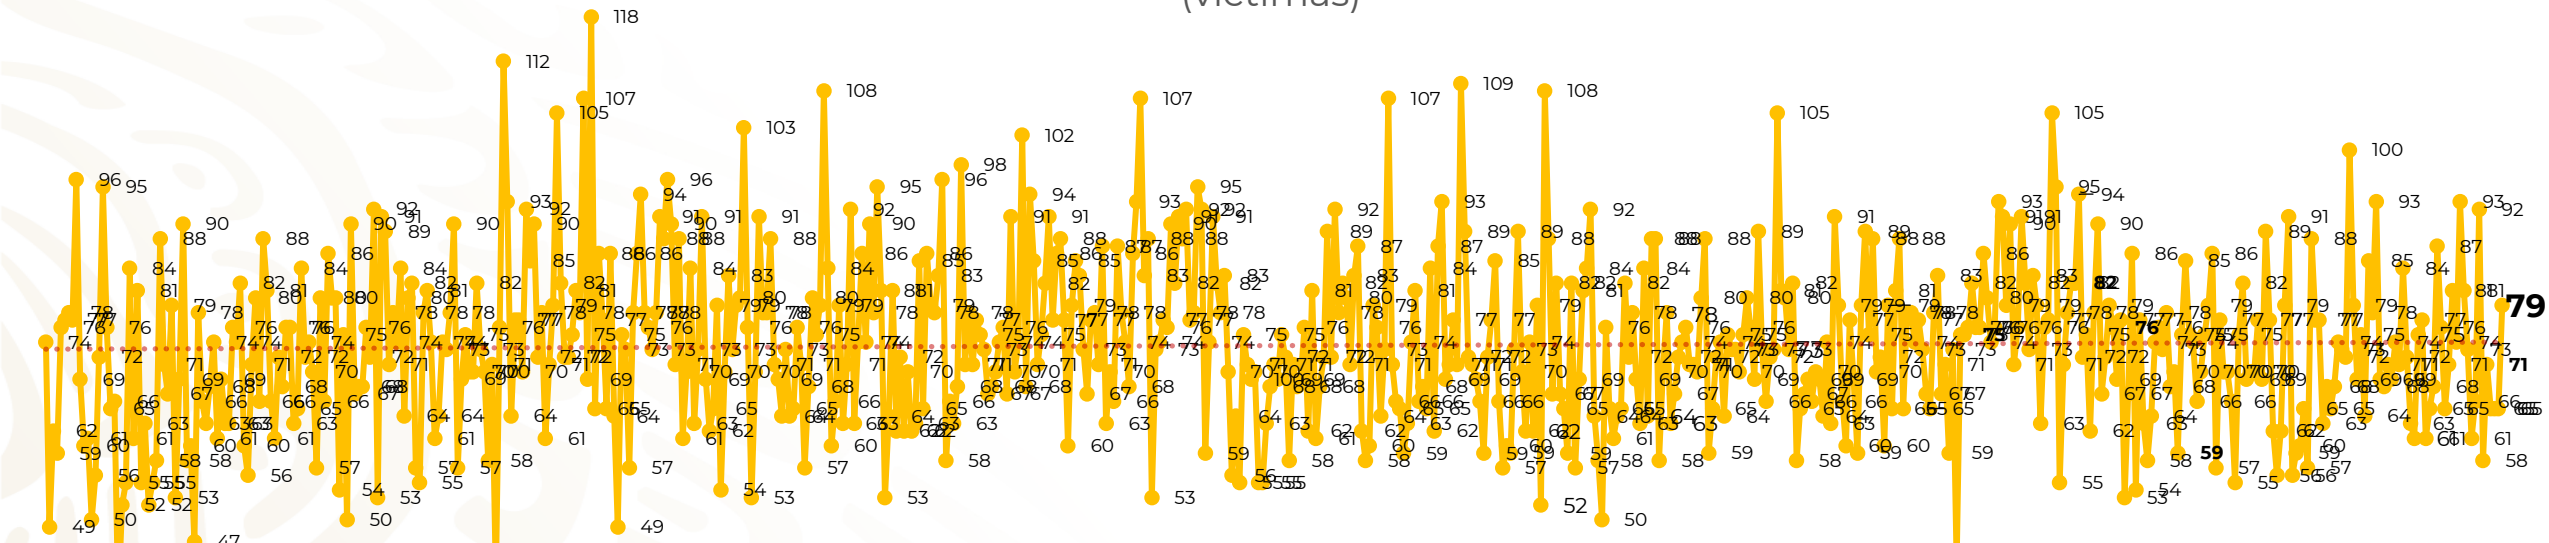

## Víctimas reportadas por delito de homicidio (Fiscalías Estatales y Dependencias Federales)

Entidades	Octubre 07
Aguascalientes	0
Baja California	5
Baja California Sur	0
Campeche	2
Chiapas	1
Chihuahua	0
<b>Ciudad de México</b>	<b>7</b>
Coahuila	0
Colima	2
Durango	0
<b>Estado de México</b>	<b>7</b>
<b>Guanajuato</b>	<b>7</b>
Guerrero	6
Hidalgo	1
Jalisco	6
Michoacán	3

Entidades	Octubre 07
<b>Morelos</b>	<b>14</b>
Nayarit	0
Nuevo León	4
Oaxaca	3
Puebla	4
Querétaro	0
Quintana Roo	3
San Luis Potosí	1
Sinaloa	0
Sonora	2
Tabasco	0
Tamaulipas	0
Tlaxcala	0
Veracruz	1
Yucatán	0
Zacatecas	0
<b>Total</b>	<b>79</b>

## HOMICIDIOS DOLOSOS TENDENCIA MENSUAL (víctimas)

Mes	Víctimas	Promedio Diario	Días	Mes	Víctimas	Promedio Diario	Días	Mes	Víctimas	Promedio Diario	Días	Mes	Víctimas	Promedio Diario	Días	Mes	Víctimas	Promedio Diario	Días
May-21	2,462	79.4	31	Dic-21	2,274	73.3	31	Jul-22	2,331	75.1	31	Feb-23	1,987	70.9	28	Sep-23	2,196	73.2	30
Jun-21	2,251	75.0	30	Ene-22	2,061	66.5	31	Ago-22	2,304	74.3	31	Mar-23	2,283	73.6	31	Oct-23	495	70.7	07
Jul-21	2,381	76.8	31	Feb-22	1,933	69.0	28	Sep-22	2,329	77.6	30	Abr-23	2,159	71.9	30				
Ago-21	2,414	77.9	31	Mar-22	2,241	72.3	31	Oct-22	2,481	80.0	31	May-23	2,350	75.8	31				
Sep-21	2,405	80.2	30	Abr-22	2,131	71.0	30	Nov-22	2,071	69.0	30	Jun-23	2,303	76.7	30				
Oct-21	2,332	75.2	31	May-22	2,472	79.7	31	Dic-22	2,277	73.4	31	Jul-23	2,204	71.0	31				
Nov-21	2,242	74.7	30	Jun-22	2,289	76.3	30	Ene-23	2,303	74.3	31	Ago-23	2,216	71.4	31				