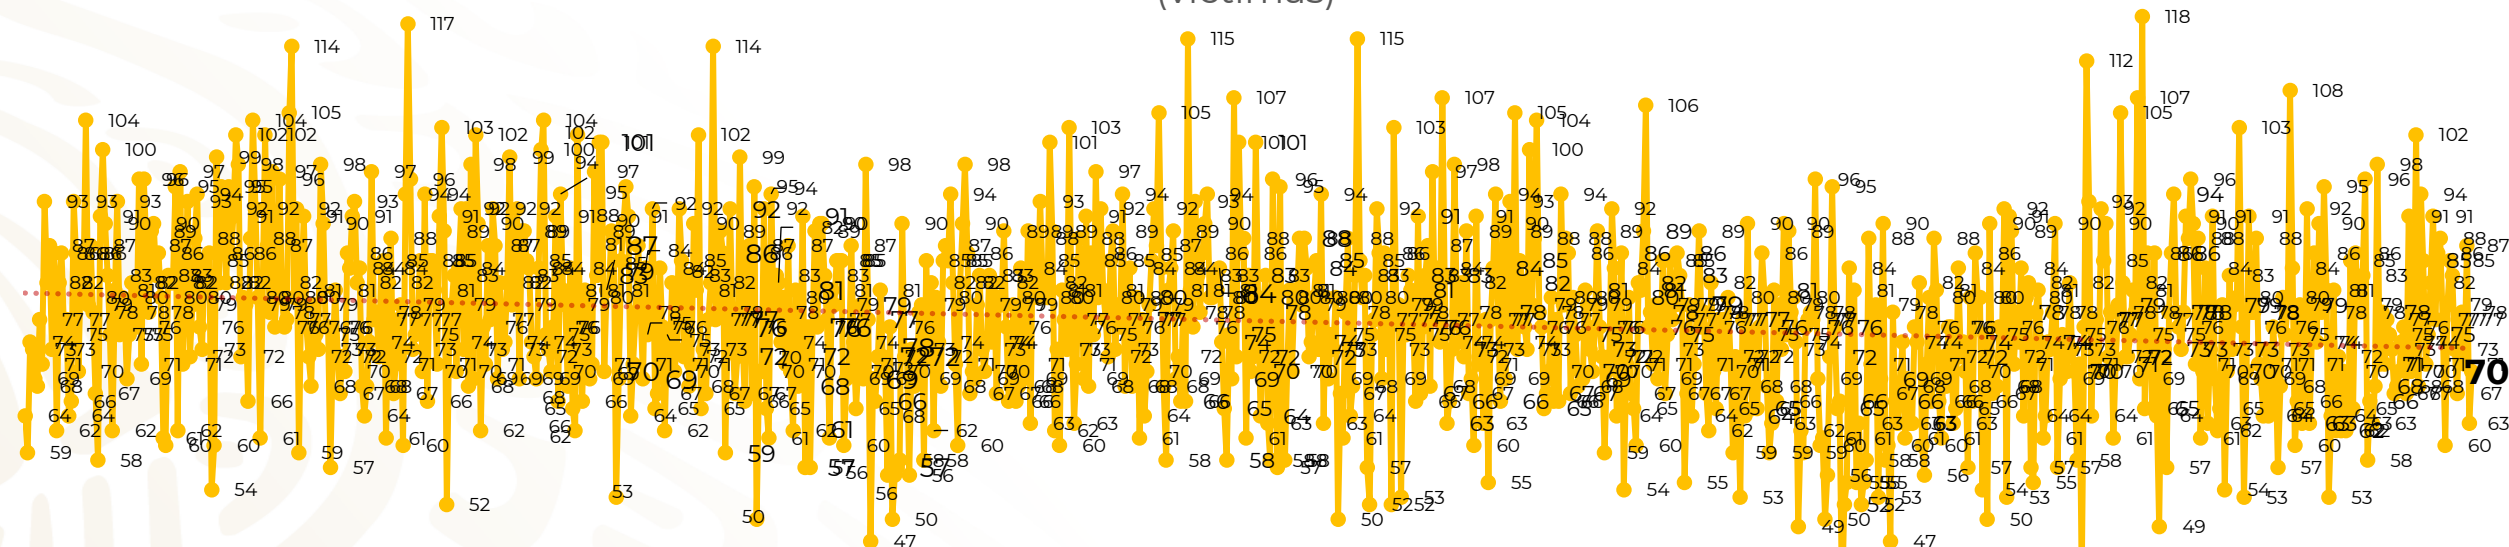

## Víctimas reportadas por delito de homicidio (Fiscalías Estatales y Dependencias Federales)

Entidades	Octubre 07
Aguascalientes	0
<b>Baja California</b>	<b>11</b>
Baja California Sur	0
Campeche	0
Chiapas	0
<b>Chihuahua</b>	<b>5</b>
Ciudad de México	2
Coahuila	1
Colima	0
Durango	0
Estado de México	3
<b>Guanajuato</b>	<b>6</b>
Guerrero	3
Hidalgo	1
<b>Jalisco</b>	<b>7</b>
<b>Michoacán</b>	<b>5</b>

Entidades	Octubre 07
Morelos	3
Nayarit	0
Nuevo León	2
Oaxaca	3
Puebla	3
Querétaro	0
Quintana Roo	3
San Luis Potosí	1
Sinaloa	1
Sonora	3
Tabasco	2
Tamaulipas	1
Tlaxcala	0
Veracruz	2
Yucatán	0
Zacatecas	2
<b>Total</b>	<b>70</b>

# Víctimas reportadas por delito de homicidio (Fiscalías Estatales y Dependencias Federales)

## HOMICIDIOS DOLOSOS TENDENCIA MENSUAL (víctimas)

Mes	Víctimas	Promedio Diario	Días	Mes	Víctimas	Promedio Diario	Días	Mes	Víctimas	Promedio Diario	Días	Mes	Víctimas	Promedio Diario	Días	Mes	Víctimas	Promedio Diario	Días
Mar-20	2,585	83.4	31	Oct-20	2,429	78.3	31	May-21	2,462	79.4	31	Dic-21	2,274	73.3	31	Jul-22	2,331	75.1	31
Abr-20	2,492	83.1	30	Nov-20	2,303	76.7	30	Jun-21	2,251	75.0	30	Ene-22	2,061	66.5	31	Ago-22	2,304	74.3	31
May-20	2,423	78.2	31	Dic-20	2,194	70.8	31	Jul-21	2,381	76.8	31	Feb-22	1,933	69.0	28	Sep-22	2,329	77.6	30
Jun-20	2,413	80.4	30	Ene-21	2,379	76.7	31	Ago-21	2,414	77.9	31	Mar-22	2,241	72.3	31	Oct-22	513	73.3	07
Jul-20	2,519	81.2	31	Feb-21	2,206	78.7	28	Sep-21	2,405	80.2	30	Abr-22	2,131	71.0	30				
Ago-20	2,524	81.4	31	Mar-21	2,444	78.8	31	Oct-21	2,332	75.2	31	May-22	2,472	79.7	31				
Sep-20	2,315	77.1	30	Abr-21	2,370	79.0	30	Nov-21	2,242	74.7	30	Jun-22	2,289	76.3	30				