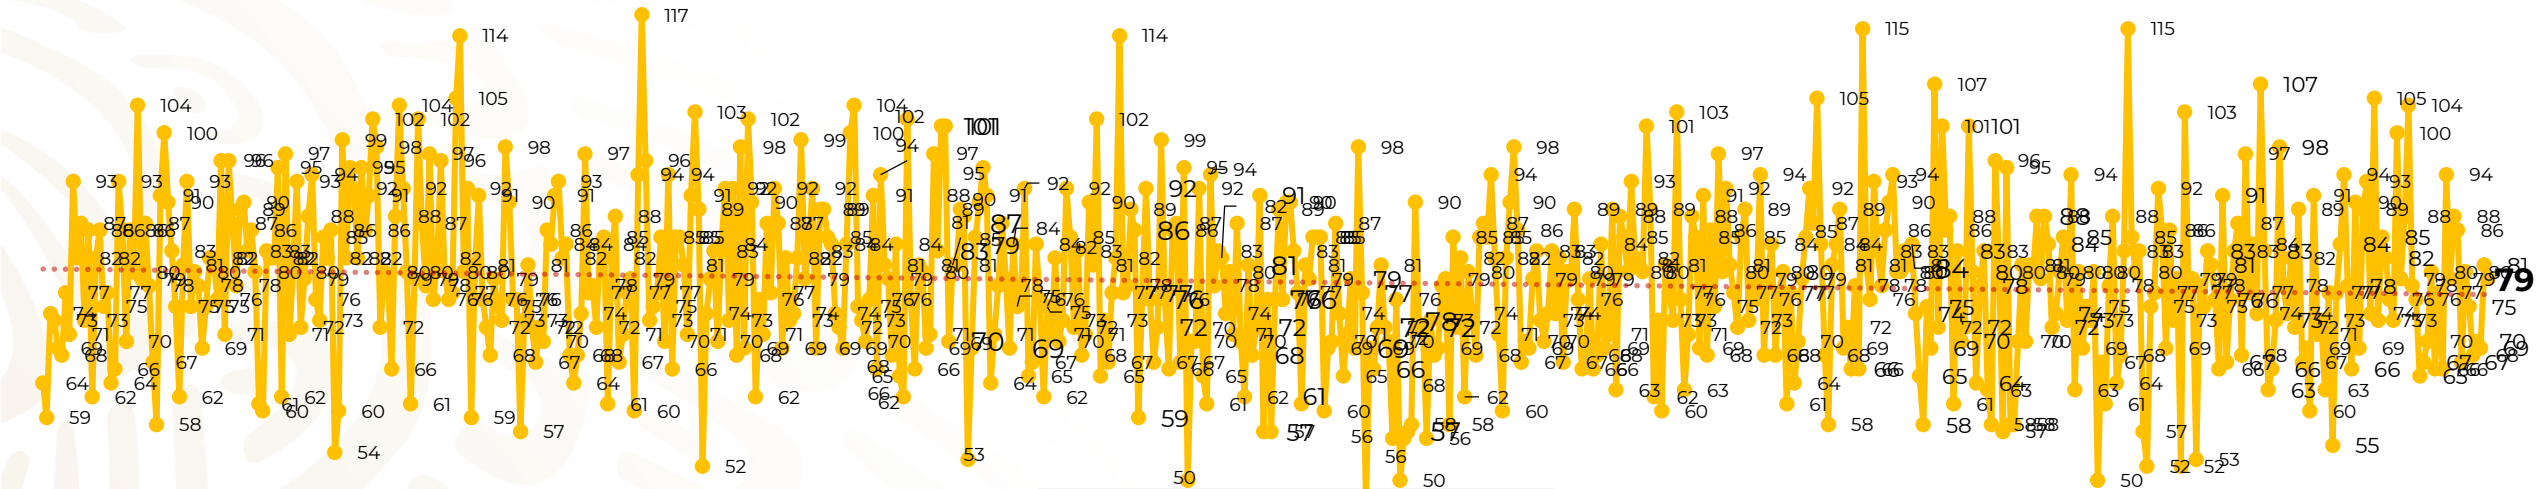

Víctimas reportadas por delito de homicidio (Fiscalías Estatales y Dependencias Federales)

Entidades	Octubre 07
Aguascalientes	1
Baja California	7
Baja California Sur	0
Campeche	0
Chiapas	0
Chihuahua	3
Ciudad de México	2
Coahuila	0
Colima	1
Durango	0
Estado de México	10
Guanajuato	9
Guerrero	1
Hidalgo	0
Jalisco	11
Michoacán	7

Entidades	Octubre 07
Morelos	2
Nayarit	0
Nuevo León	2
Oaxaca	4
Puebla	1
Querétaro	0
Quintana Roo	3
San Luis Potosí	1
Sinaloa	1
Sonora	4
Tabasco	1
Tamaulipas	1
Tlaxcala	1
Veracruz	3
Yucatán	0
Zacatecas	3
Total	79

Víctimas reportadas por delito de homicidio (Fiscalías Estatales y Dependencias Federales)

HOMICIDIOS DOLOSOS TENDENCIA MENSUAL (víctimas)

Mes	Víctimas	Promedio Diario	Días	Mes	Víctimas	Promedio Diario	Días	Mes	Víctimas	Promedio Diario	Días	Mes	Víctimas	Promedio Diario	Días	Mes	Víctimas	Promedio Diario	Días
Dic-18 ¹	2,153	79.7	27	Ago-19	2,469	79.6	31	Mar-20	2,585	83.4	31	Oct-20	2,429	78.3	31	May-21	2,462	79.4	31
Ene-19	2,326	75.0	31	Sep-19	2,386	79.5	30	Abr-20	2,492	83.1	30	Nov-20	2,303	76.7	30	Jun-21	2,251	75.0	30
Feb-19	2,326	83.1	28	Oct-19	2,356	76.0	31	May-20	2,423	78.2	31	Dic-20	2,194	70.8	31	Jul-21	2,381	76.8	31
Mar-19	2,404	77.5	31	Nov-19	2,370	79.0	30	Jun-20	2,413	80.4	30	Ene-21	2,379	76.7	31	Ago-21	2,414	77.9	31
Abr-19	2,227	74.2	30	Dic-19	2,444	78.8	31	Jul-20	2,519	81.2	31	Feb-21	2,206	78.7	28	Sep-21	2,405	80.2	30
May-19	2,384	76.9	31	Ene-20	2,376	76.6	31	Ago-20	2,524	81.4	31	Mar-21	2,444	78.8	31	Oct-21	522	74.6	07
Jun-19	2,543	84.8	30	Feb-20	2,352	81.1	29	Sep-20	2,315	77.1	30	Abr-21	2,370	79.0	30				