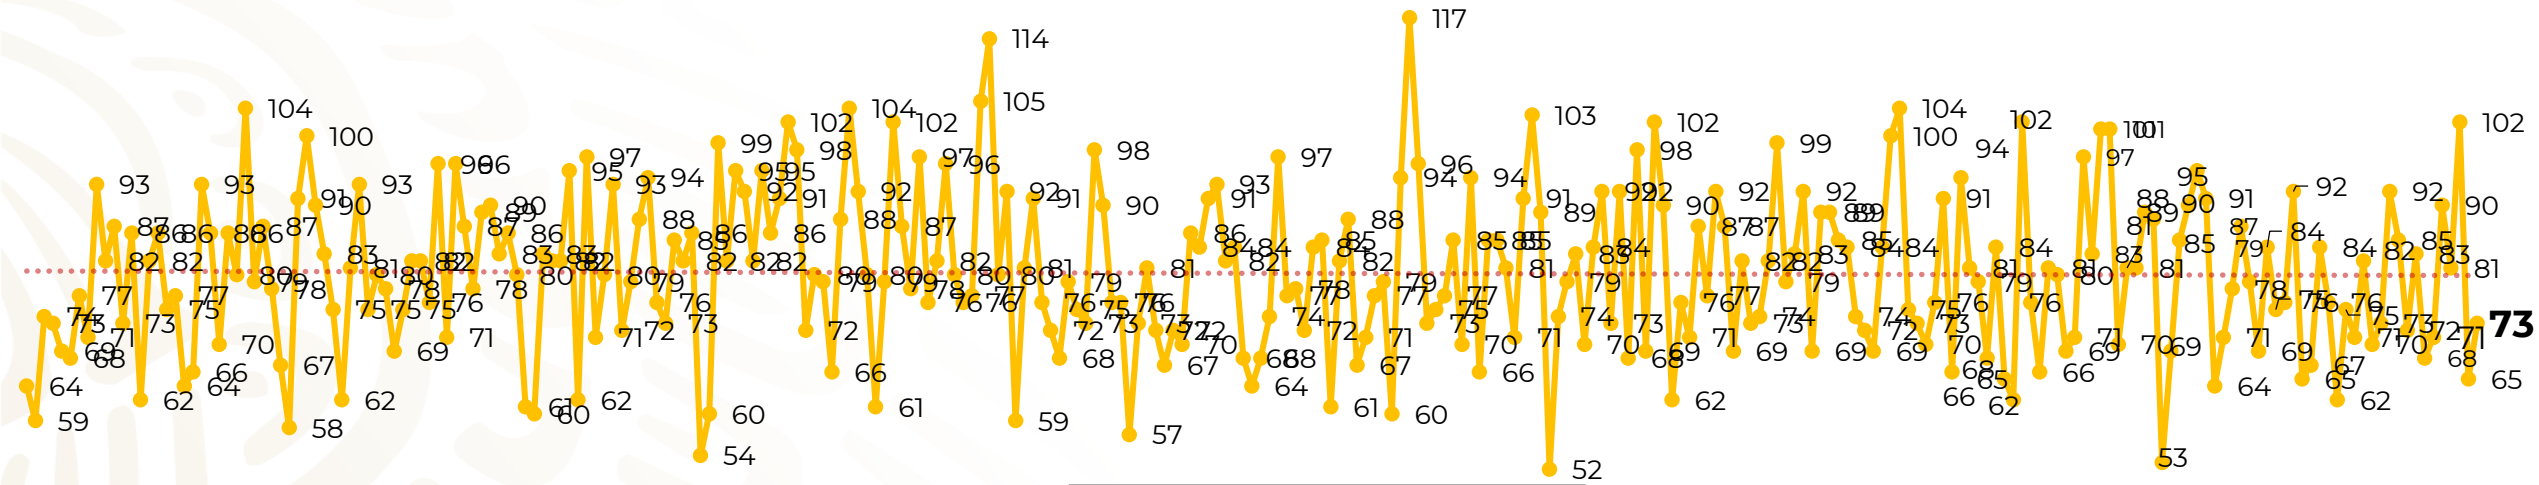

Víctimas reportadas por delito de homicidio (Fiscalías Estatales y Dependencias Federales)

Entidades	Octubre 07
Aguascalientes	0
Baja California	6
Baja California Sur	0
Campeche	1
Chiapas	1
Chihuahua	4
Ciudad de México	1
Coahuila	0
Colima	3
Durango	0
Estado de México	4
Guanajuato	7
Guerrero	6
Hidalgo	0
Jalisco	7
Michoacán	6

Entidades	Octubre 07
Morelos	2
Nayarit	0
Nuevo León	0
Oaxaca	2
Puebla	1
Querétaro	0
Quintana Roo	0
San Luis Potosí	1
Sinaloa	1
Sonora	5
Tabasco	1
Tamaulipas	0
Tlaxcala	0
Veracruz	5
Yucatán	1
Zacatecas	8
Total	73

Víctimas reportadas por delito de homicidio (Fiscalías Estatales y Dependencias Federales)

HOMICIDIOS DOLOSOS TENDENCIA MENSUAL (víctimas)

Mes	Víctimas	Promedio Diario	Días	Mes	Víctimas	Promedio Diario	Días	Mes	Víctimas	Promedio Diario	Días	Mes	Víctimas	Promedio Diario	Días
Dic-18 ¹	2,153	79.7	27	Ago-19	2,469	79.6	31	Mar-20	2,585	83.4	31	Oct-20	550	78.5	07
Ene-19	2,326	75.0	31	Sep-19	2,386	79.5	30	Abr-20	2,492	83.1	30				
Feb-19	2,326	83.1	28	Oct-19	2,356	76.0	31	May-20	2,423	78.2	31				
Mar-19	2,404	77.5	31	Nov-19	2,370	79.0	30	Jun-20	2,413	80.4	30				
Abr-19	2,227	74.2	30	Dic-19	2,444	78.8	31	Jul-20	2,519	81.2	31				
May-19	2,384	76.9	31	Ene-20	2,376	76.6	31	Ago-20	2,524	81.4	31				
Jun-19	2,543	84.8	30	Feb-20	2,352	81.1	29	Sep-20	2,315	77.1	30				
Jul-19	2,414	77.8	31												