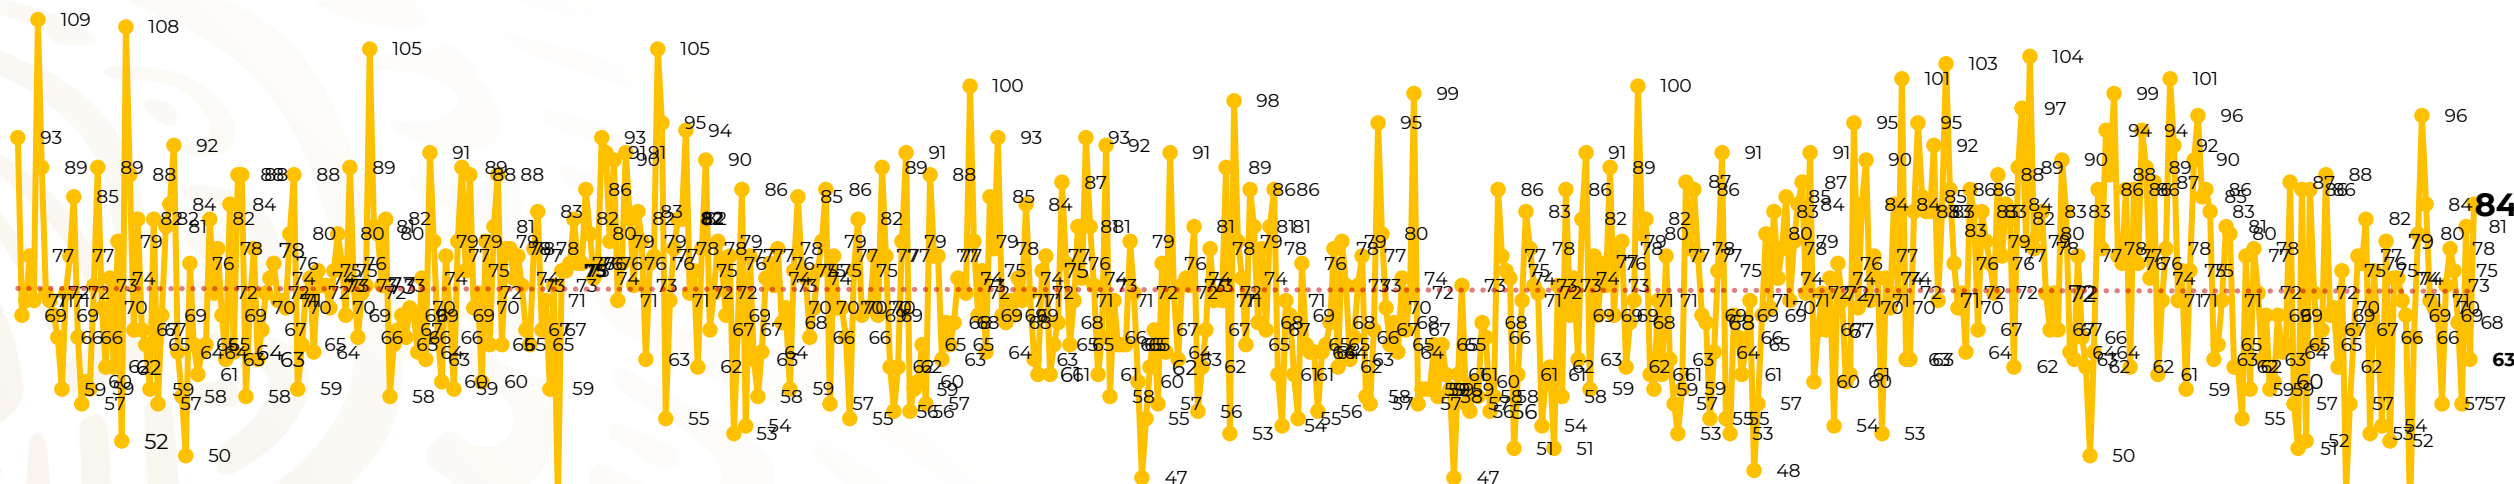

Víctimas reportadas por delito de homicidio (Fiscalías Estatales y Dependencias Federales)

Entidades	Septiembre 07
Aguascalientes	0
Baja California	9
Baja California Sur	0
Campeche	0
Chiapas	3
Chihuahua	9
Ciudad de México	3
Coahuila	1
Colima	1
Durango	1
Estado de México	13
Guanajuato	9
Guerrero	5
Hidalgo	2
Jalisco	5
Michoacán	6

Entidades	Septiembre 07
Morelos	1
Nayarit	0
Nuevo León	5
Oaxaca	1
Puebla	0
Querétaro	0
Quintana Roo	0
San Luis Potosí	2
Sinaloa	0
Sonora	1
Tabasco	5
Tamaulipas	1
Tlaxcala	1
Veracruz	0
Yucatán	0
Zacatecas	0
Total	84

Víctimas reportadas por delito de homicidio (Fiscalías Estatales y Dependencias Federales)

HOMICIDIOS DOLOSOS TENDENCIA MENSUAL (víctimas)

Mes	Víctimas	Promedio Diario	Días	Mes	Víctimas	Promedio Diario	Días	Mes	Víctimas	Promedio Diario	Días	Mes	Víctimas	Promedio Diario	Días	Mes	Víctimas	Promedio Diario	Días
Dic-21	2,274	73.3	31	Jul-22	2,331	75.1	31	Feb-23	1,987	70.9	28	Sep-23	2,196	73.2	30	Abr-24	2,349	78.3	30
Ene-22	2,061	66.5	31	Ago-22	2,304	74.3	31	Mar-23	2,283	73.6	31	Oct-23	2,148	69.2	31	May-24	2,410	77.7	31
Feb-22	1,933	69.0	28	Sep-22	2,329	77.6	30	Abr-23	2,159	71.9	30	Nov-23	2,101	70.0	30	Jun-24	2,363	78.7	30
Mar-22	2,241	72.3	31	Oct-22	2,481	80.0	31	May-23	2,350	75.8	31	Dic-23	2,051	66.2	31	Jul-24	2,151	69.3	31
Abr-22	2,131	71.0	30	Nov-22	2,071	69.0	30	Jun-23	2,303	76.7	30	Ene-24	2,127	68.6	31	Ago-24	2,143	69.1	31
May-22	2,472	79.7	31	Dic-22	2,277	73.4	31	Jul-23	2,204	71.0	31	Feb-24	2,022	72.2	28	Sep-24	506	72.2	07
Jun-22	2,289	76.3	30	Ene-23	2,303	74.3	31	Ago-23	2,216	71.4	31	Mar-24	2,192	70.7	31				

Fuente : Fiscalías, consultado en el INS al 08/09/2024 03:00 hrs.

1/ El reporte de homicidios por el INS inició a partir del 5 de diciembre de 2018.

2/ Información del 07 de septiembre de 2024.