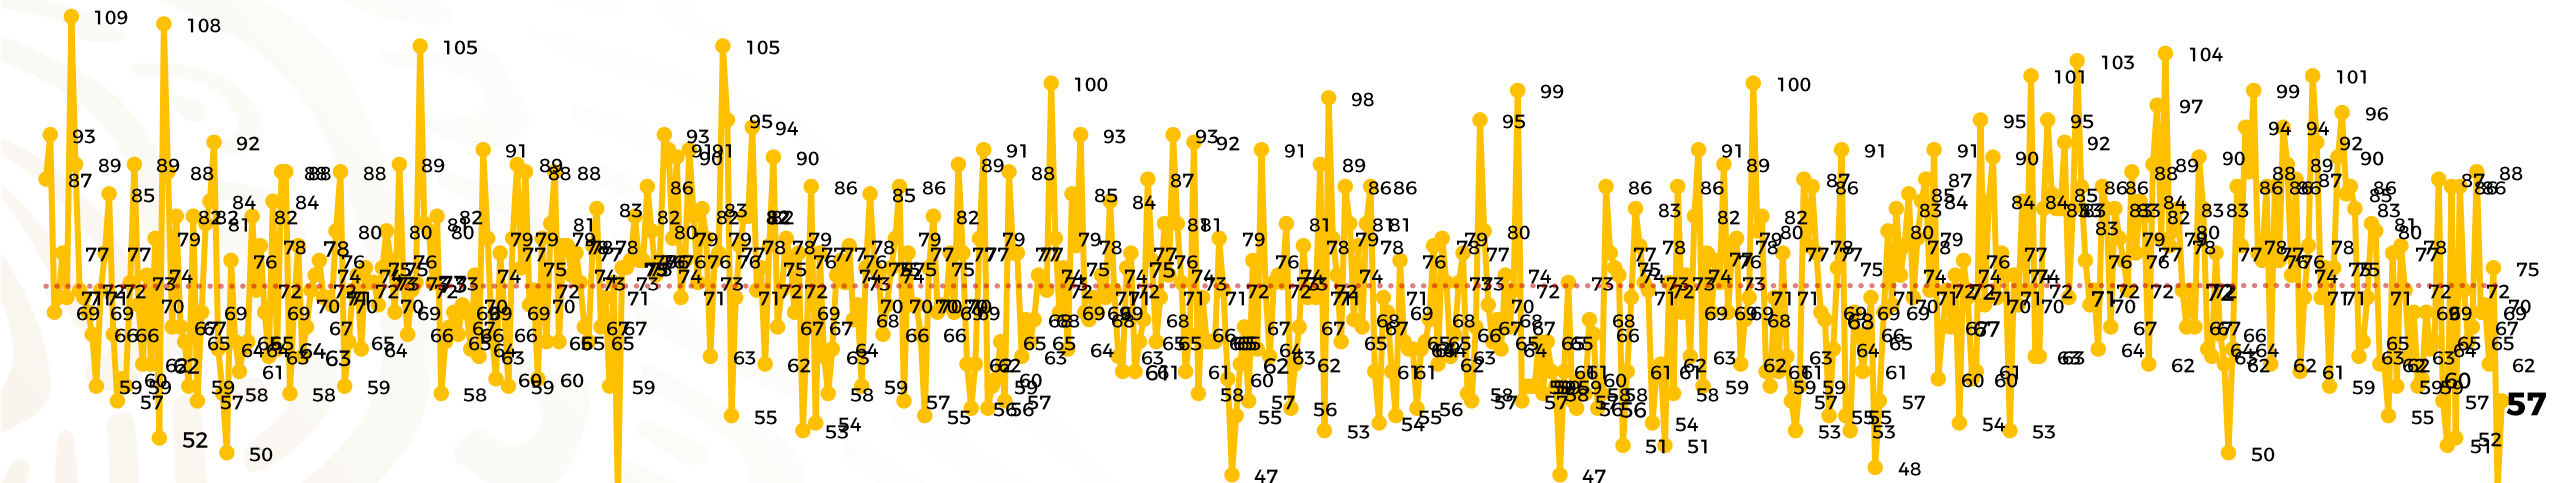

Víctimas reportadas por delito de homicidio (Fiscalías Estatales y Dependencias Federales)

Entidades	Agosto 07
Aguascalientes	0
Baja California	3
Baja California Sur	0
Campeche	0
Chiapas	0
Chihuahua	2
Ciudad de México	2
Coahuila	0
Colima	0
Durango	0
Estado de México	7
Guanajuato	13
Guerrero	4
Hidalgo	1
Jalisco	4
Michoacán	3

Entidades	Agosto 07
Morelos	2
Nayarit	0
Nuevo León	3
Oaxaca	4
Puebla	0
Querétaro	0
Quintana Roo	0
San Luis Potosí	0
Sinaloa	2
Sonora	2
Tabasco	0
Tamaulipas	1
Tlaxcala	0
Veracruz	4
Yucatán	0
Zacatecas	0
Total	57

Víctimas reportadas por delito de homicidio (Fiscalías Estatales y Dependencias Federales)

HOMICIDIOS DOLOSOS TENDENCIA MENSUAL (víctimas)

Mes	Víctimas	Promedio Diario	Días	Mes	Víctimas	Promedio Diario	Días	Mes	Víctimas	Promedio Diario	Días	Mes	Víctimas	Promedio Diario	Días	Mes	Víctimas	Promedio Diario	Días
Dic-21	2,274	73.3	31	Jul-22	2,331	75.1	31	Feb-23	1,987	70.9	28	Sep-23	2,196	73.2	30	Abr-24	2,349	78.3	30
Ene-22	2,061	66.5	31	Ago-22	2,304	74.3	31	Mar-23	2,283	73.6	31	Oct-23	2,148	69.2	31	May-24	2,410	77.7	31
Feb-22	1,933	69.0	28	Sep-22	2,329	77.6	30	Abr-23	2,159	71.9	30	Nov-23	2,101	70.0	30	Jun-24	2,363	78.7	30
Mar-22	2,241	72.3	31	Oct-22	2,481	80.0	31	May-23	2,350	75.8	31	Dic-23	2,051	66.2	31	Jul-24	2,151	69.3	31
Abr-22	2,131	71.0	30	Nov-22	2,071	69.0	30	Jun-23	2,303	76.7	30	Ene-24	2,127	68.6	31	Ago-24	466	66.5	07
May-22	2,472	79.7	31	Dic-22	2,277	73.4	31	Jul-23	2,204	71.0	31	Feb-24	2,022	72.2	28				
Jun-22	2,289	76.3	30	Ene-23	2,303	74.3	31	Ago-23	2,216	71.4	31	Mar-24	2,192	70.7	31				

Fuente : Fiscalías, consultado en el INS al 08/08/2024 03:00 hrs.
 1/ El reporte de homicidios por el INS inició a partir del 5 de diciembre de 2018.
 2/ Información del 07 de agosto de 2024.