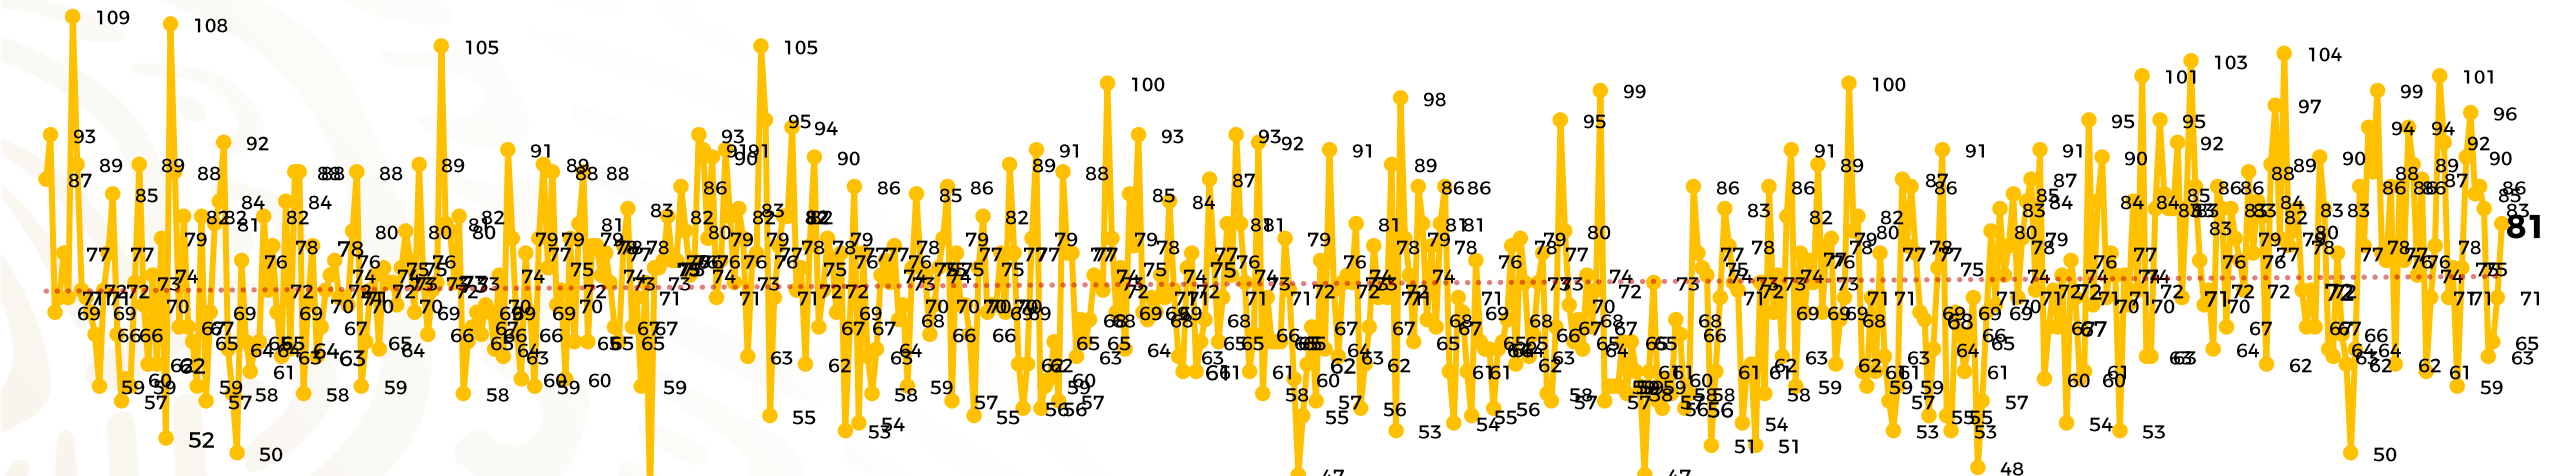

Víctimas reportadas por delito de homicidio (Fiscalías Estatales y Dependencias Federales)

Entidades	Julio 07
Aguascalientes	0
Baja California	8
Baja California Sur	0
Campeche	0
Chiapas	2
Chihuahua	1
Ciudad de México	2
Coahuila	0
Colima	2
Durango	1
Estado de México	14
Guanajuato	13
Guerrero	0
Hidalgo	0
Jalisco	6
Michoacán	7

Entidades	Julio 07
Morelos	2
Nayarit	0
Nuevo León	3
Oaxaca	2
Puebla	1
Querétaro	0
Quintana Roo	2
San Luis Potosí	2
Sinaloa	1
Sonora	2
Tabasco	1
Tamaulipas	1
Tlaxcala	0
Veracruz	6
Yucatán	0
Zacatecas	2
Total	81

Víctimas reportadas por delito de homicidio (Fiscalías Estatales y Dependencias Federales)

HOMICIDIOS DOLOSOS TENDENCIA MENSUAL (víctimas)

Mes	Víctimas	Promedio Diario	Días	Mes	Víctimas	Promedio Diario	Días	Mes	Víctimas	Promedio Diario	Días	Mes	Víctimas	Promedio Diario	Días	Mes	Víctimas	Promedio Diario	Días
Dic-21	2,274	73.3	31	Jul-22	2,331	75.1	31	Feb-23	1,987	70.9	28	Sep-23	2,196	73.2	30	Abr-24	2,349	78.3	30
Ene-22	2,061	66.5	31	Ago-22	2,304	74.3	31	Mar-23	2,283	73.6	31	Oct-23	2,148	69.2	31	May-24	2,410	77.7	31
Feb-22	1,933	69.0	28	Sep-22	2,329	77.6	30	Abr-23	2,159	71.9	30	Nov-23	2,101	70.0	30	Jun-24	2,363	78.7	30
Mar-22	2,241	72.3	31	Oct-22	2,481	80.0	31	May-23	2,350	75.8	31	Dic-23	2,051	66.2	31	Jul-24	534	76.2	07
Abr-22	2,131	71.0	30	Nov-22	2,071	69.0	30	Jun-23	2,303	76.7	30	Ene-24	2,127	68.6	31				
May-22	2,472	79.7	31	Dic-22	2,277	73.4	31	Jul-23	2,204	71.0	31	Feb-24	2,022	72.2	28				
Jun-22	2,289	76.3	30	Ene-23	2,303	74.3	31	Ago-23	2,216	71.4	31	Mar-24	2,192	70.7	31				

Fuente : Fiscalías, consultado en el INS al 08/07/2024 03:00 hrs.
 1/ El reporte de homicidios por el INS inició a partir del 5 de diciembre de 2018.
 2/ Información del 07 de julio de 2024.