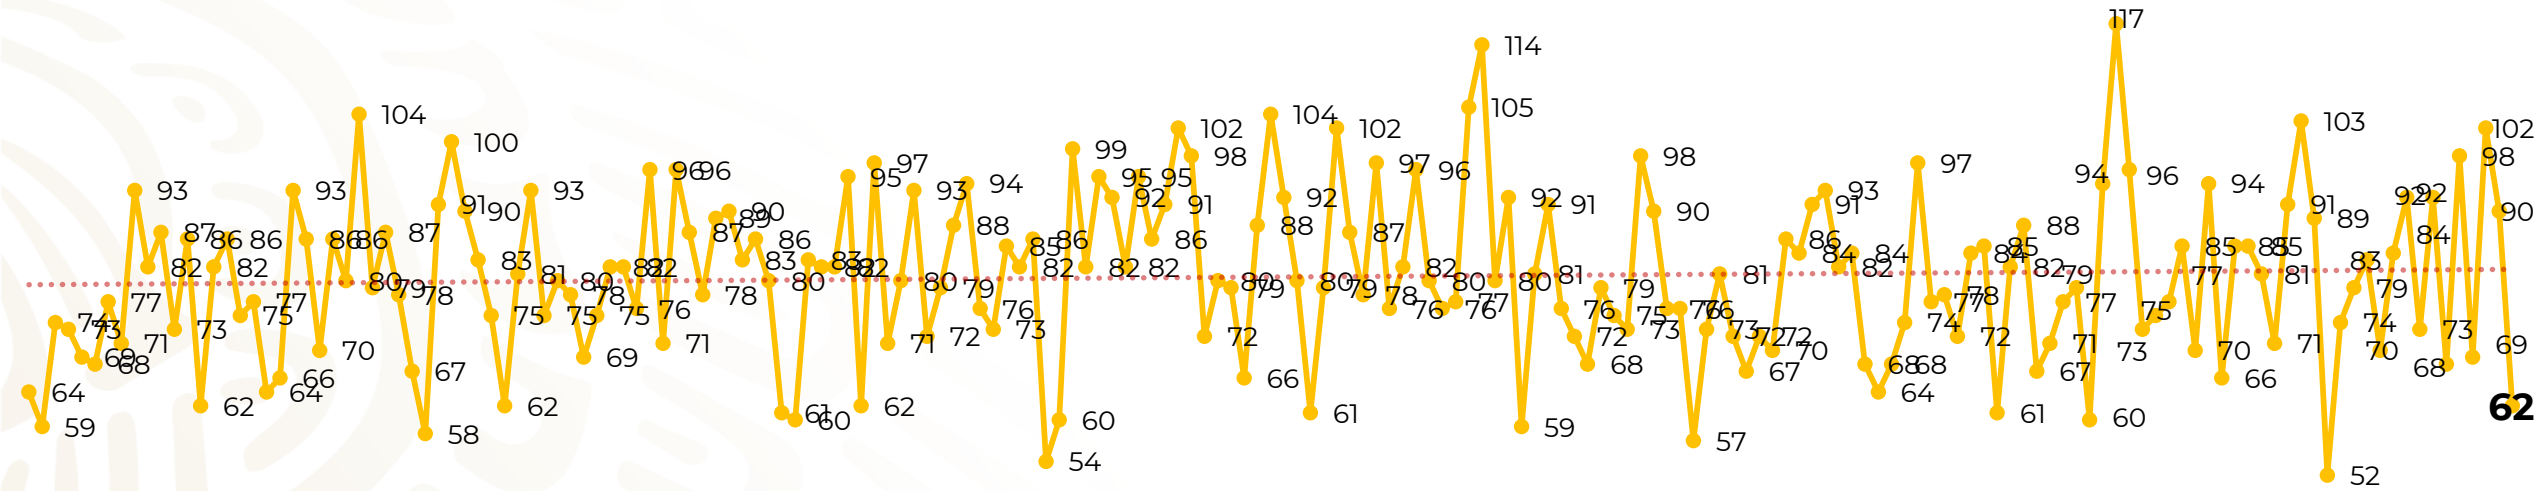

Víctimas reportadas por delito de homicidio (Fiscalías Estatales y Dependencias Federales)

Entidades	Julio 07
Aguascalientes	0
Baja California	6
Baja California Sur	0
Campeche	0
Chiapas	2
Chihuahua	1
Ciudad de México	1
Coahuila	0
Colima	1
Durango	0
Estado de México	6
Guanajuato	13
Guerrero	2
Hidalgo	1
Jalisco	9
Michoacán	2

Víctimas reportadas por delito de homicidio (Fiscalías Estatales y Dependencias Federales)

HOMICIDIOS DOLOSOS TENDENCIA MENSUAL (víctimas)

Mes	Víctimas	Promedio Diario	Días	Mes	Víctimas	Promedio Diario	Días	Mes	Víctimas	Promedio Diario	Días
Dic-18 ¹	2,153	79.7	27	Ago-19	2,469	79.6	31	Mar-20	2,585	83.4	31
Ene-19	2,326	75.0	31	Sep-19	2,386	79.5	30	Abr-20	2,492	83.1	30
Feb-19	2,326	83.1	28	Oct-19	2,356	76.0	31	May-20	2,423	78.2	31
Mar-19	2,404	77.5	31	Nov-19	2,370	79.0	30	Jun-20	2,413	80.4	30
Abr-19	2,227	74.2	30	Dic-19	2,444	78.8	31	Jul-20	581	83.0	07
May-19	2,384	76.9	31	Ene-20	2,376	76.6	31				
Jun-19	2,543	84.8	30	Feb-20	2,352	81.1	29				
Jul-19	2,414	77.8	31								

Fuente : Fiscalías , consultado en el INS al 08/07/2020 03:00 hrs.

1/ El reporte de homicidios por el INS inició a partir del 5 de diciembre de 2018.

2/ Información del 01 enero al 07 de julio de 2020.