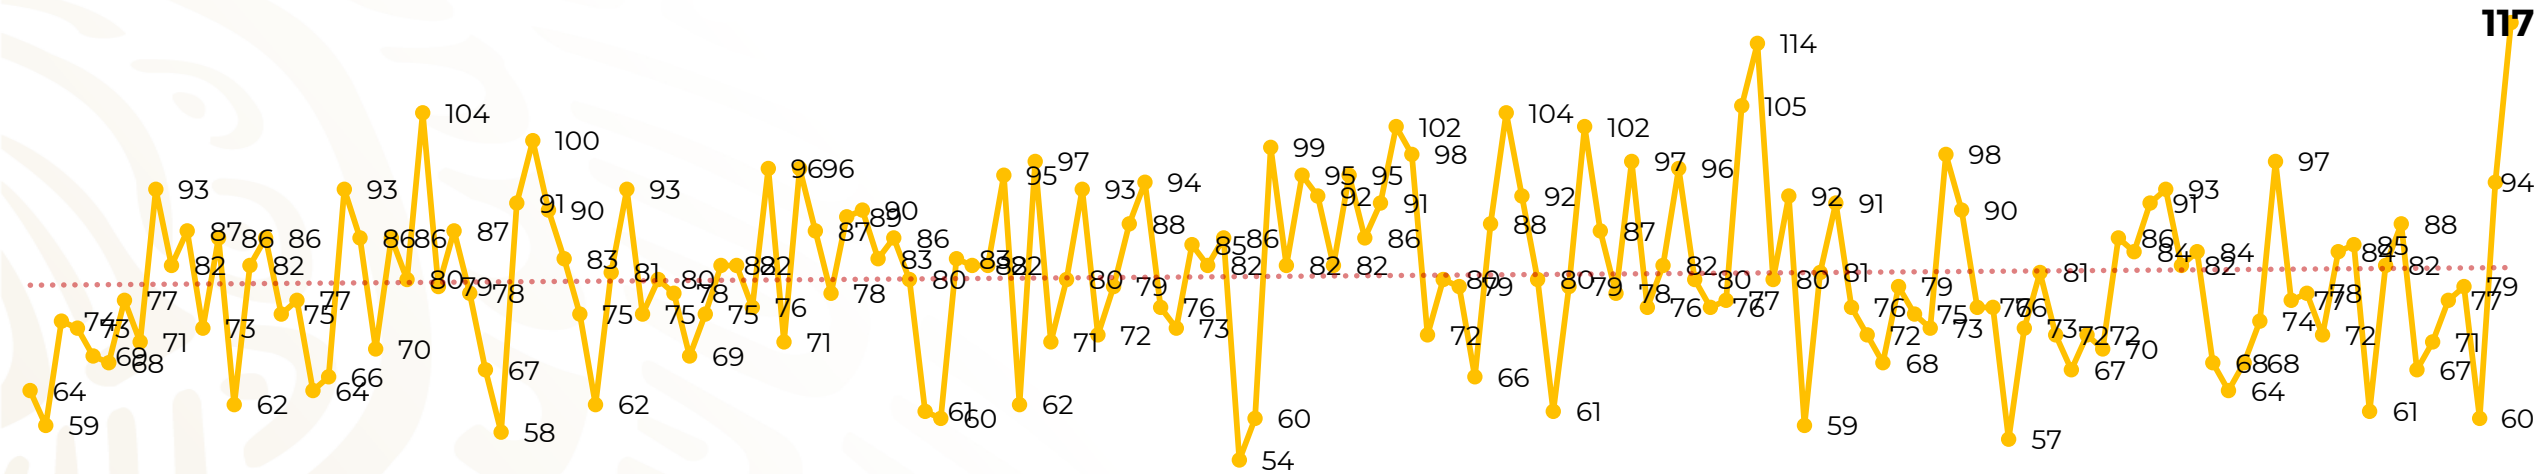

Víctimas reportadas por delito de homicidio (Fiscalías Estatales y Dependencias Federales)

Entidades	Junio 07
Aguascalientes	0
Baja California	9
Baja California Sur	0
Campeche	1
Chiapas	3
Chihuahua	11
Ciudad de México	5
Coahuila	0
Colima	2
Durango	1
Estado de México	11
Guanajuato	10
Guerrero	1
Hidalgo	5
Jalisco	5
Michoacán	9

Víctimas reportadas por delito de homicidio (Fiscalías Estatales y Dependencias Federales)

HOMICIDIOS DOLOSOS TENDENCIA MENSUAL (víctimas)

Mes	Víctimas	Promedio Diario	Días	Mes	Víctimas	Promedio Diario	Días	Mes	Víctimas	Promedio Diario	Días
Dic-18 ¹	2,153	79.7	27	Ago-19	2,469	79.6	31	Mar-20	2,585	83.4	31
Ene-19	2,326	75.0	31	Sep-19	2,386	79.5	30	Abr-20	2,492	83.1	30
Feb-19	2,326	83.1	28	Oct-19	2,356	76.0	31	May-20	2,423	78.2	31
Mar-19	2,404	77.5	31	Nov-19	2,370	79.0	30	Jun-20	565	80.7	07
Abr-19	2,227	74.2	30	Dic-19	2,444	78.8	31				
May-19	2,384	76.9	31	Ene-20	2,376	76.6	31				
Jun-19	2,543	84.8	30	Feb-20	2,352	81.1	29				
Jul-19	2,414	77.8	31								