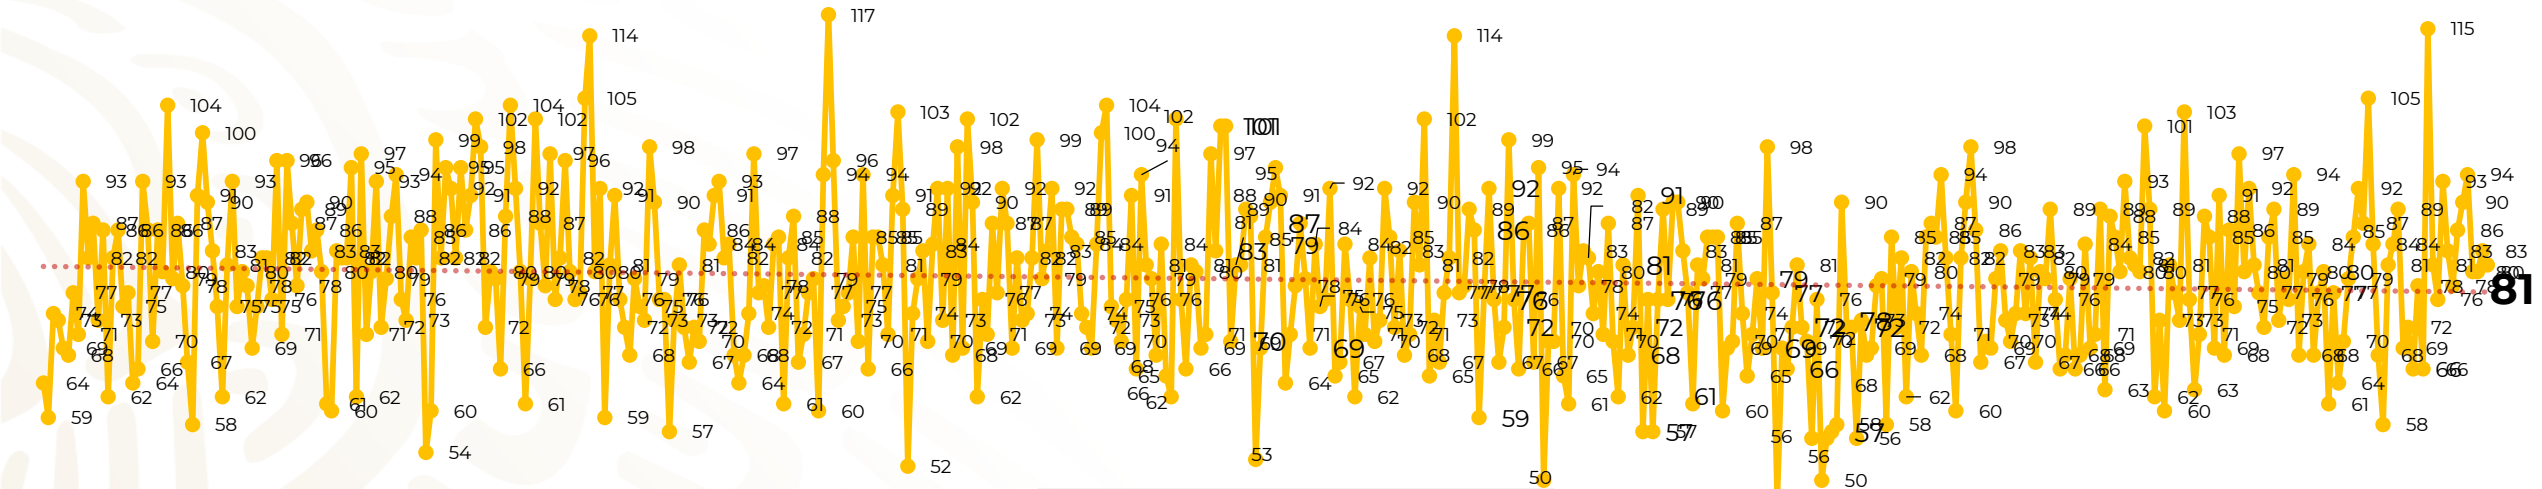

Víctimas reportadas por delito de homicidio (Fiscalías Estatales y Dependencias Federales)

Entidades	May 07
Aguascalientes	1
Baja California	5
Baja California Sur	0
Campeche	0
Chiapas	1
Chihuahua	6
Ciudad de México	3
Coahuila	0
Colima	1
Durango	0
Estado de México	11
Guanajuato	5
Guerrero	3
Hidalgo	0
Jalisco	8
Michoacán	5

Entidades	May 07
Morelos	4
Nayarit	3
Nuevo León	0
Oaxaca	1
Puebla	3
Querétaro	0
Quintana Roo	4
San Luis Potosí	2
Sinaloa	0
Sonora	5
Tabasco	0
Tamaulipas	2
Tlaxcala	2
Veracruz	1
Yucatán	0
Zacatecas	5
Total	81

Víctimas reportadas por delito de homicidio (Fiscalías Estatales y Dependencias Federales)

HOMICIDIOS DOLOSOS TENDENCIA MENSUAL (víctimas)

Mes	Víctimas	Promedio Diario	Días	Mes	Víctimas	Promedio Diario	Días	Mes	Víctimas	Promedio Diario	Días	Mes	Víctimas	Promedio Diario	Días	Mes	Víctimas	Promedio Diario	Días	
Dic-18 ¹	2,153	79.7	27	Ago-19	2,469	79.6	31	Mar-20	2,585	83.4	31	Oct-20	2,429	78.3	31	May-21	594	84.8	07	
Ene-19	2,326	75.0	31	Sep-19	2,386	79.5	30	Abr-20	2,492	83.1	30	Nov-20	2,303	76.7	30					
Feb-19	2,326	83.1	28	Oct-19	2,356	76.0	31	May-20	2,423	78.2	31	Dic-20	2,194	70.8	31					
Mar-19	2,404	77.5	31	Nov-19	2,370	79.0	30	Jun-20	2,413	80.4	30	Ene-21	2,379	76.7	31					
Abr-19	2,227	74.2	30	Dic-19	2,444	78.8	31	Jul-20	2,519	81.2	31	Feb-21	2,206	78.7	28					
May-19	2,384	76.9	31	Ene-20	2,376	76.6	31	Ago-20	2,524	81.4	31	Mar-21	2,444	78.8	31					
Jun-19	2,543	84.8	30	Feb-20	2,352	81.1	29	Sep-20	2,315	77.1	30	Abr-21	2,370	79.0	30					
Jul-19	2,414	77.8	31																	