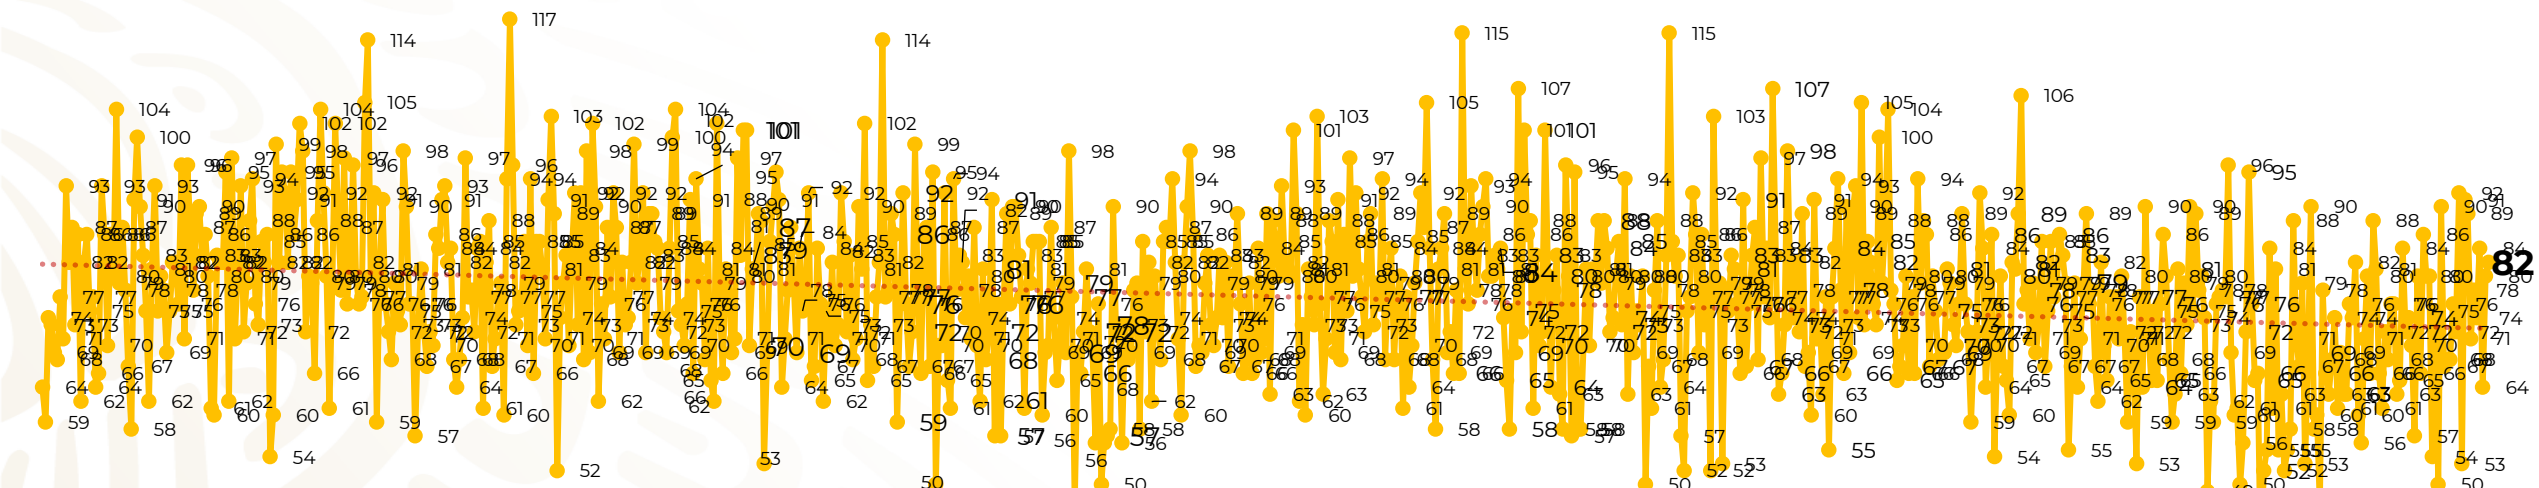

Víctimas reportadas por delito de homicidio (Fiscalías Estatales y Dependencias Federales)

Entidades	Abril 07
Aguascalientes	0
Baja California	4
Baja California Sur	0
Campeche	0
Chiapas	0
Chihuahua	6
Ciudad de México	1
Coahuila	0
Colima	0
Durango	0
Estado de México	12
Guanajuato	11
Guerrero	2
Hidalgo	0
Jalisco	1
Michoacán	14

Entidades	Abril 07
Morelos	9
Nayarit	0
Nuevo León	4
Oaxaca	5
Puebla	2
Querétaro	0
Quintana Roo	1
San Luis Potosí	1
Sinaloa	0
Sonora	2
Tabasco	1
Tamaulipas	2
Tlaxcala	0
Veracruz	1
Yucatán	0
Zacatecas	3
Total	82

Víctimas reportadas por delito de homicidio (Fiscalías Estatales y Dependencias Federales)

HOMICIDIOS DOLOSOS TENDENCIA MENSUAL (víctimas)

Mes	Víctimas	Promedio Diario	Días	Mes	Víctimas	Promedio Diario	Días	Mes	Víctimas	Promedio Diario	Días	Mes	Víctimas	Promedio Diario	Días	Mes	Víctimas	Promedio Diario	Días
Ago-19	2,469	79.6	31	Mar-20	2,585	83.4	31	Oct-20	2,429	78.3	31	May-21	2,462	79.4	31	Dic-21	2,274	73.3	31
Sep-19	2,386	79.5	30	Abr-20	2,492	83.1	30	Nov-20	2,303	76.7	30	Jun-21	2,251	75.0	30	Ene-22	2,061	66.5	31
Oct-19	2,356	76.0	31	May-20	2,423	78.2	31	Dic-20	2,194	70.8	31	Jul-21	2,381	76.8	31	Feb-22	1,933	69.0	28
Nov-19	2,370	79.0	30	Jun-20	2,413	80.4	30	Ene-21	2,379	76.7	31	Ago-21	2,414	77.9	31	Mar-22	2,241	72.3	31
Dic-19	2,444	78.8	31	Jul-20	2,519	81.2	31	Feb-21	2,206	78.7	28	Sep-21	2,405	80.2	30	Abr-22	533	76.1	07
Ene-20	2,376	76.6	31	Ago-20	2,524	81.4	31	Mar-21	2,444	78.8	31	Oct-21	2,332	75.2	31				
Feb-20	2,352	81.1	29	Sep-20	2,315	77.1	30	Abr-21	2,370	79.0	30	Nov-21	2,242	74.7	30				