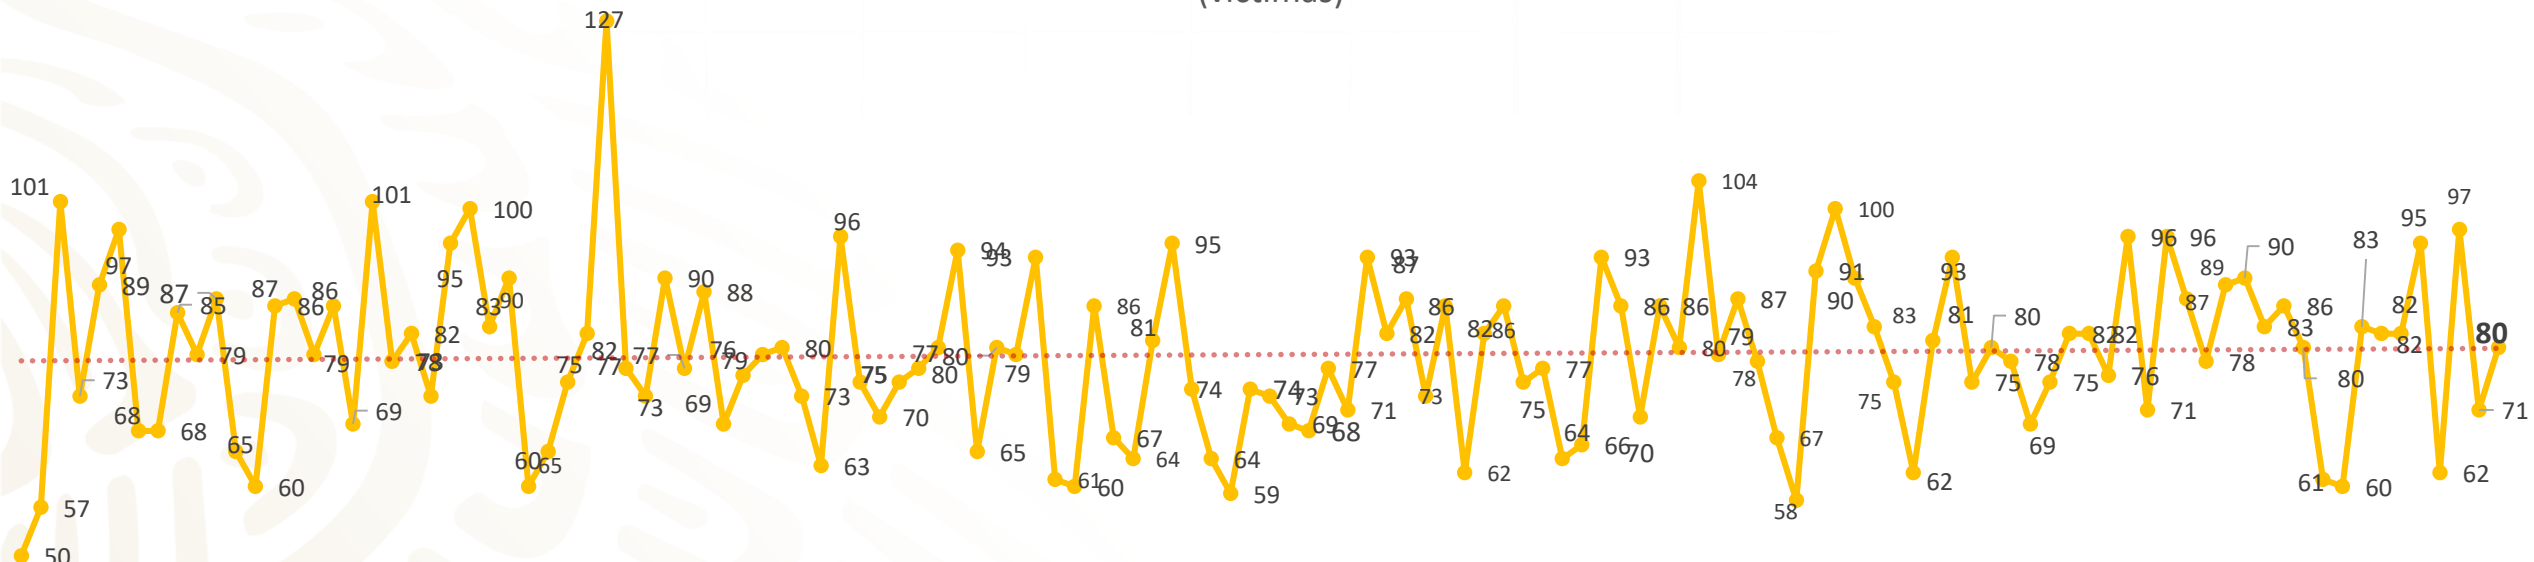

Víctimas reportadas por delito de homicidio (Fiscalías Estatales y Dependencias Federales)

Entidades	Mar 07
Aguascalientes	0
Baja California	7
Baja California Sur	0
Campeche	0
Chiapas	0
Chihuahua	9
Ciudad de México	7
Coahuila	0
Colima	0
Durango	0
Estado de México	8
Guanajuato	5
Guerrero	0
Hidalgo	1
Jalisco	8
Michoacán	9

Víctimas reportadas por delito de homicidio (Fiscalías Estatales y Dependencias Federales)

HOMICIDIOS DOLOSOS TENDENCIA MENSUAL (víctimas)

Mes	Víctimas	Promedio Diario	Días	Mes	Víctimas	Promedio Diario	Días	Mes	Víctimas	Promedio Diario	Días
Dic-18 ¹	2,153	79.7	27	Ago-19	2,469	79.6	31	Mar-20	569	81.3	7
Ene-19	2,326	75.0	31	Sep-19	2,386	79.5	30				
Feb-19	2,326	83.1	28	Oct-19	2,356	76.0	31				
Mar-19	2,404	77.5	31	Nov-19	2,370	79.0	30				
Abr-19	2,227	74.2	30	Dic-19	2,444	78.8	31				
May-19	2,384	76.9	31	Ene-20	2,376	76.6	31				
Jun-19	2,543	84.8	30	Feb-20	2,352	81.1	29				
Jul-19	2,414	77.8	31								